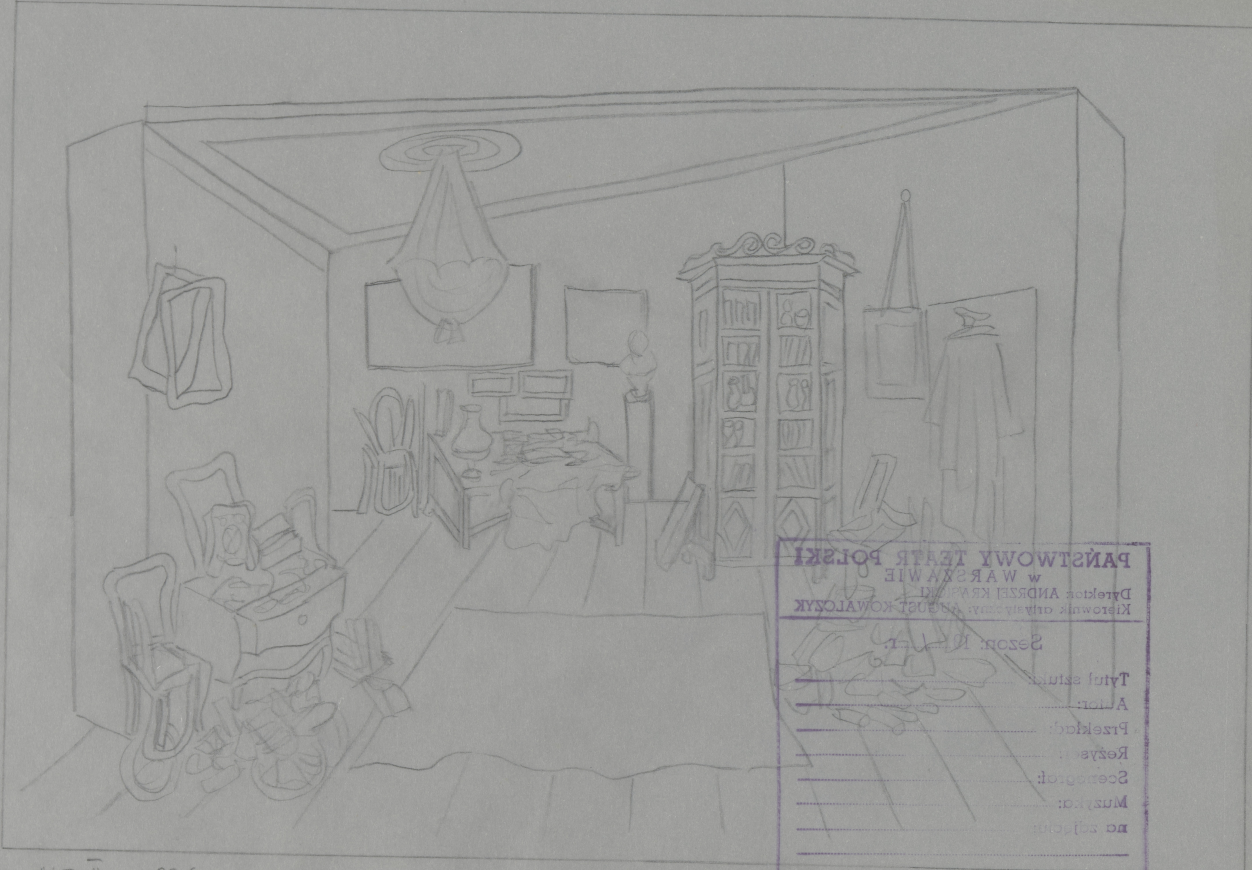

Karta obiektu

Sygnatura: TP_S_107_0003

Nazwa obiektu: Mikołaj Gogol, "Martwe dusze", reż. Władysław Hańcza, premiera 11.05.1969

Opis: Projekt: scenografia

Kategoria: projekt dekoracji

Technika: szkic na papierze

Data utworzenia: 11.05.1969

Autor: Teresa Roszkowska

Język: polski

Wymiary: 33.43x30.04 cm

Twórca zasobu: Teatr Polski w Warszawie

Prawa autorskie: Wszystkie prawa zastrzeżone

Wymiary: 33.43 x 30.04 cm

Spektakl

Tytuł: Martwe dusze

Autor: Mikołaj Gogol

Reżyseria: Władysław Hańcza

Scenografia: Teresa Roszkowska

Kostiumy: Teresa Roszkowska

Premiera: 11.05.1969

AKT I 086

PAŃSTWOWY TEATR POLSKI
w WARSZAWIE
Dyrektor ANDRZEJ KRZYŻEcki
Kierownik artystyczny AUGUST KOWALCZYK