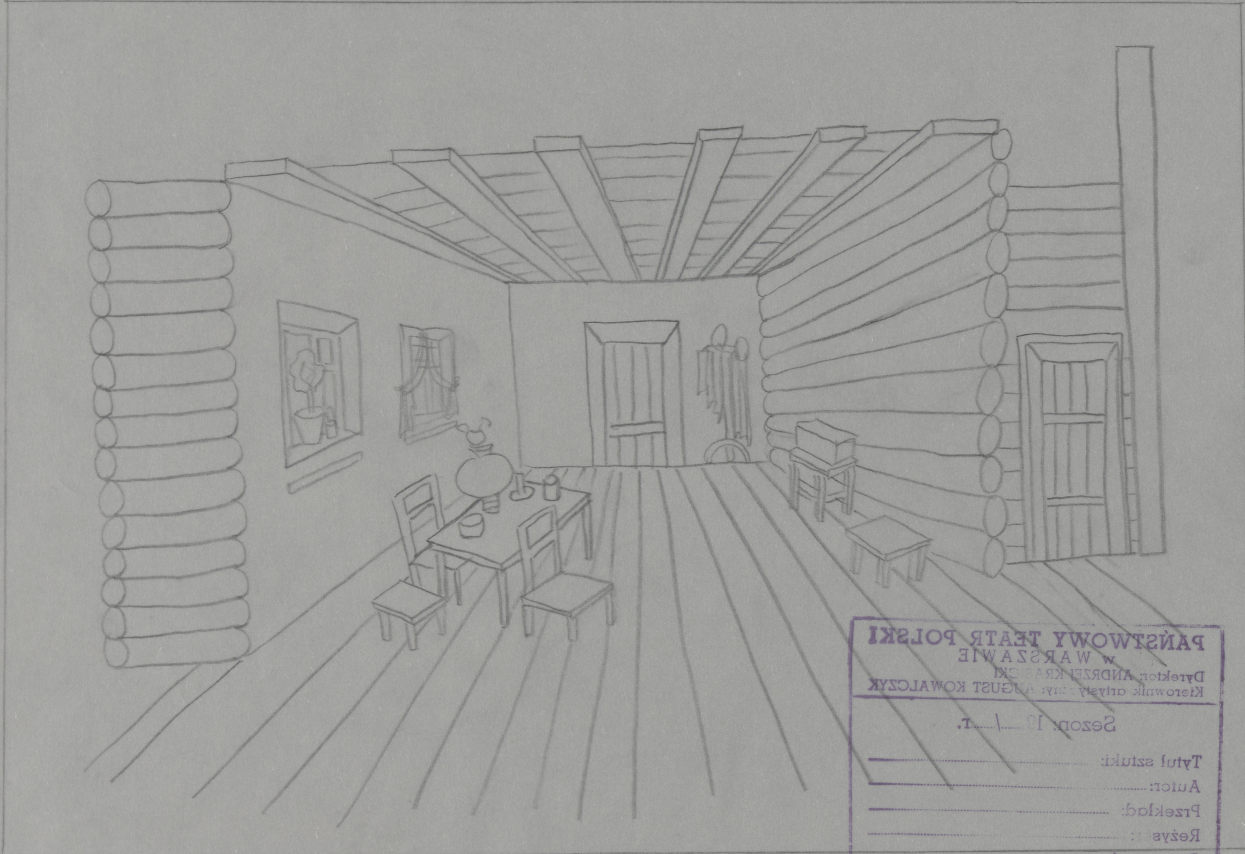

## Spektakl

Tytuł: Martwe dusze

Autor: Mikołaj Gogol

Reżyseria: Władysław Hańcza

Scenografia: Teresa Roszkowska

Kostiumy: Teresa Roszkowska

Premiera: 11.05.1969

AKT I OB4