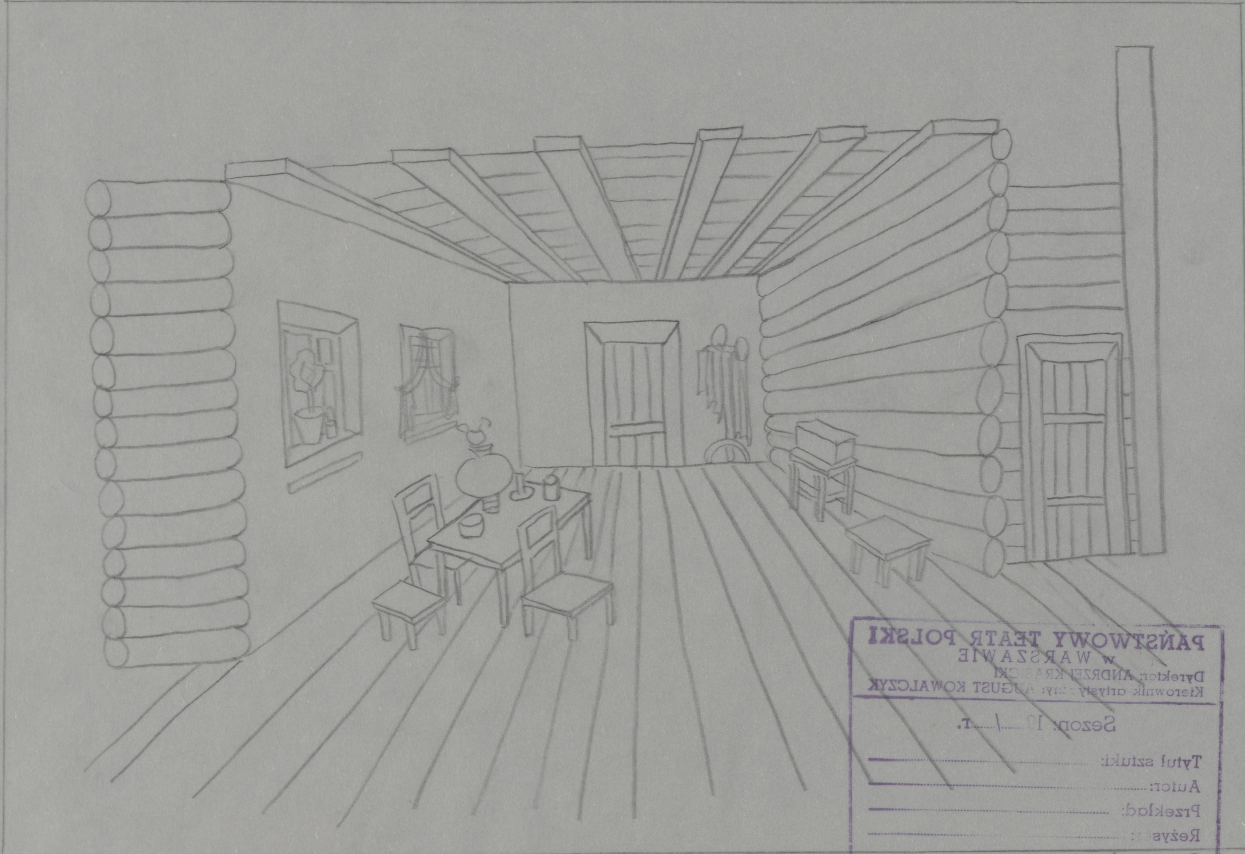

AKT I OB4

PAŃSTWOWY TEATR POLSKI
w WARSZAWIE
Dyrektor: ANDRZEJ KRZYŻAK
Kierownik artystyczny: AUGUST KOWALCZYK

Sezon: ..... r.

Tytuł sztuki: .....

Autor: .....

Przekład: .....

Reżyser: .....

Scenopis: .....

Muzyka: .....

na zdjęciu: .....

.....

.....

Autor zdjęcia: .....

Źródło: .....

Data premiery: .....