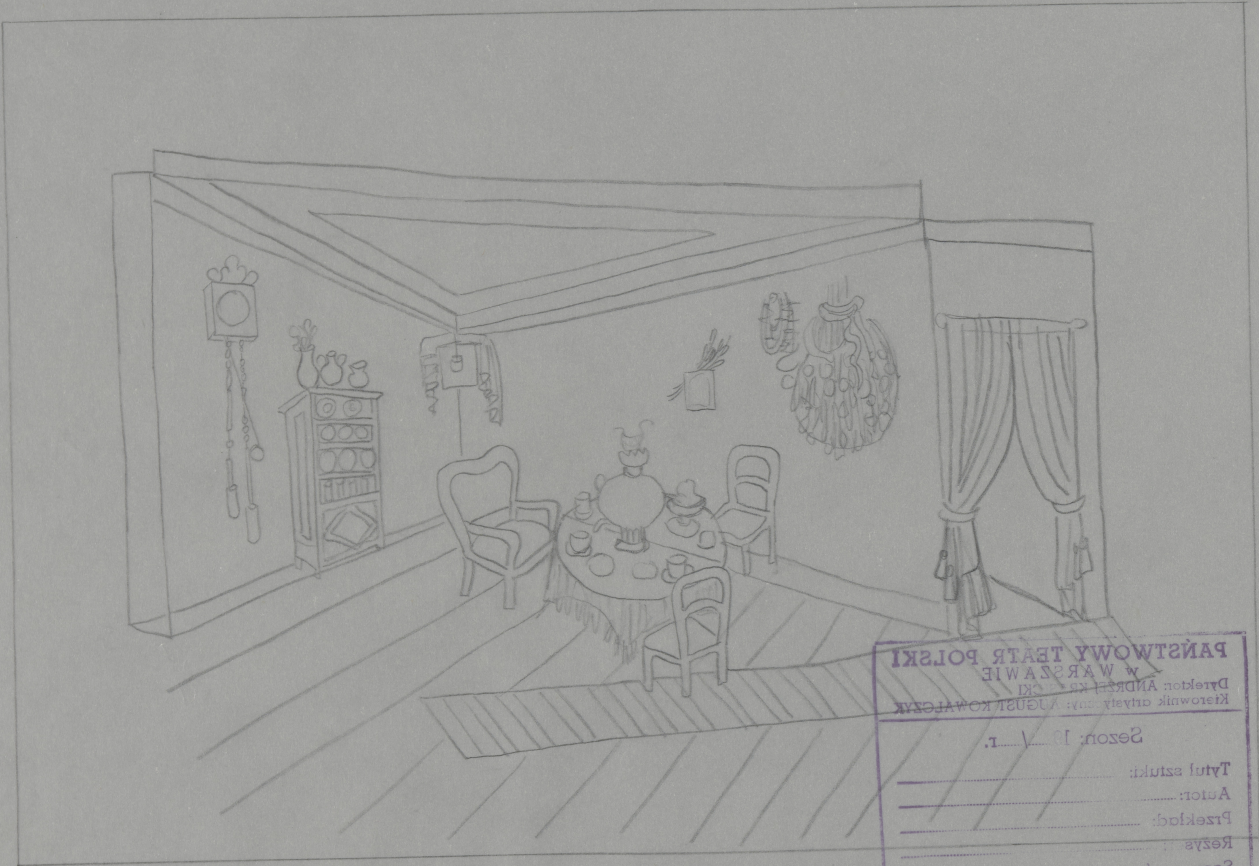

PAŃSTWOWY TEATR POLSKI
w WARSZAWIE
Dyrektor ANDRZEJ KURATKI
Kierownik artystyczny AUGUST KOWALEWICZ

Sezon 19...i.

Tytuł sztuki: _____
Autor: _____
Przekład: _____
Reżyser: _____
Scenografię: _____
Muzykę: _____
na zdjęciu: _____
_____
_____
_____
Autor zdjęcia: _____
Nr zdjęcia: _____
Data premiery: _____