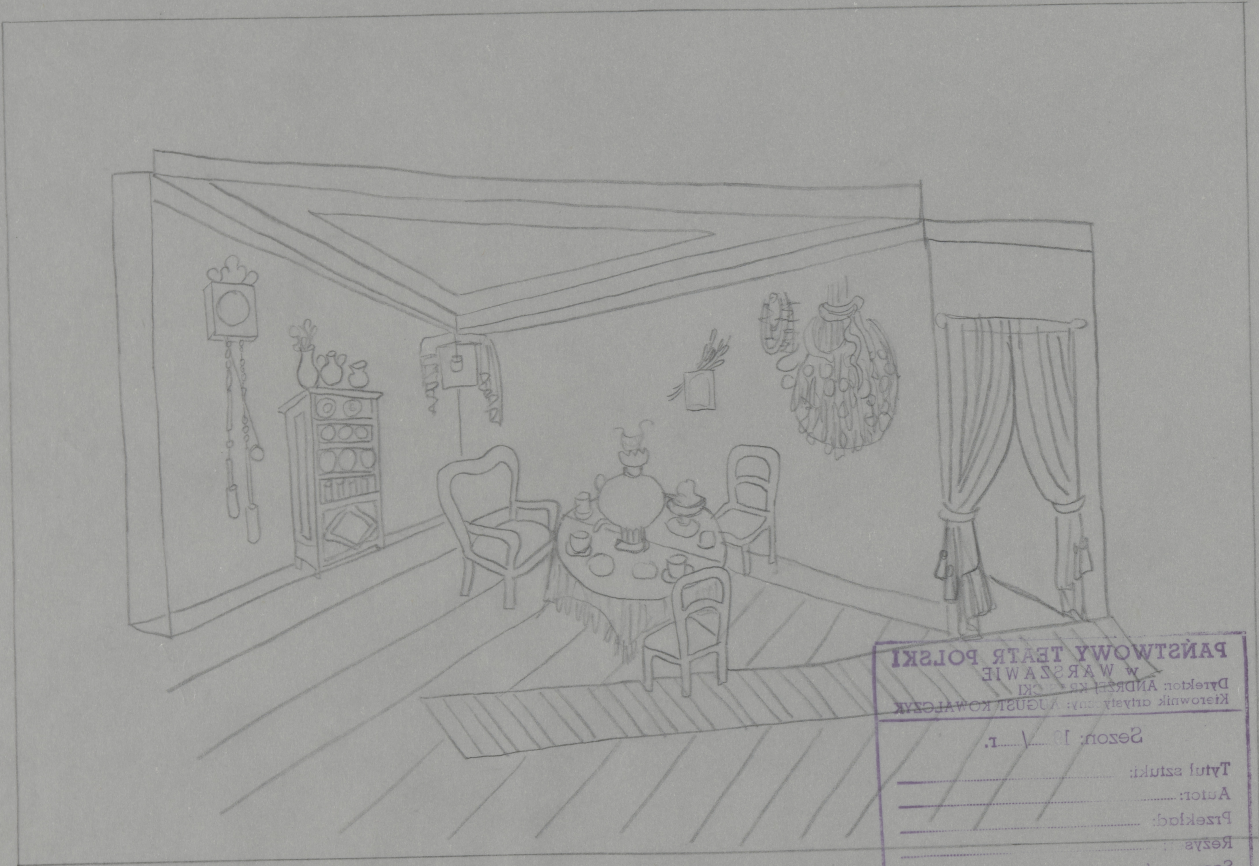

Karta obiektu

Sygnatura: TP_S_107_0006

Nazwa obiektu: Mikołaj Gogol, "Martwe dusze", reż. Władysław Hańcza, premiera 11.05.1969

Opis: Projekt: scenografia

Kategoria: projekt dekoracji

Technika: szkic na papierze

Tytuł: Martwe dusze

Autor: Mikołaj Gogol

Reżyseria: Władysław Hańcza

Scenografia: Teresa Roszkowska

Kostiumy: Teresa Roszkowska

Premiera: 11.05.1969

PAŃSTWOWY TEATR POLSKI
 W WARSZAWIE
 Dyrektor: ANDRZEJ KAWAŁEK
 Kierownik artystyczny: AUGUST KOWALEWICZ
 Sezon 19...i.
 Tytuł sztuki:
 Autor:
 Przekład:
 Reżyser:
 Scenografi:
 Muzyka:
 na zdjęciu:
 Autor zdjęcia:
 Nr zdjęcia:
 Data premiery: