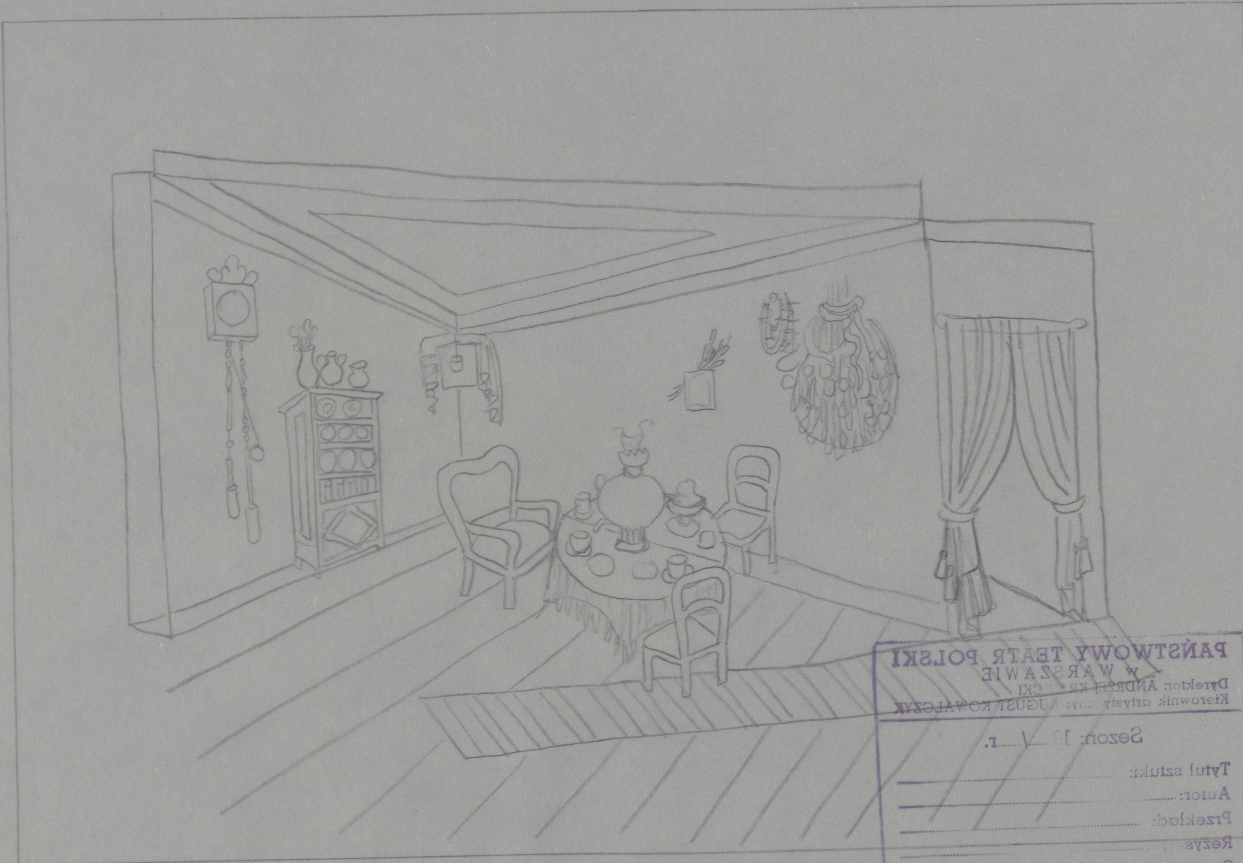

## Karta obiektu

Sygnatura: TP\_S\_107\_0006

Nazwa obiektu: Mikołaj Gogol, "Martwe dusze", reż. Władysław Hańcza, premiera 11.05.1969

Opis: Projekt: scenografia

Kategoria: projekt dekoracji

Technika: szkic na papierze

## Spektakl

Tytuł: Martwe dusze

Autor: Mikołaj Gogol

Reżyseria: Władysław Hańcza

Scenografia: Teresa Roszkowska

Kostiumy: Teresa Roszkowska

Premiera: 11.05.1969

**PAŃSTWOWY TEATR POLSKI**  
 W WARSZAWIE  
 Dyrektor: ANDRZEJ KRZYŻAK  
 Kierownik artystyczny: AUGUST KOWALEWICZ