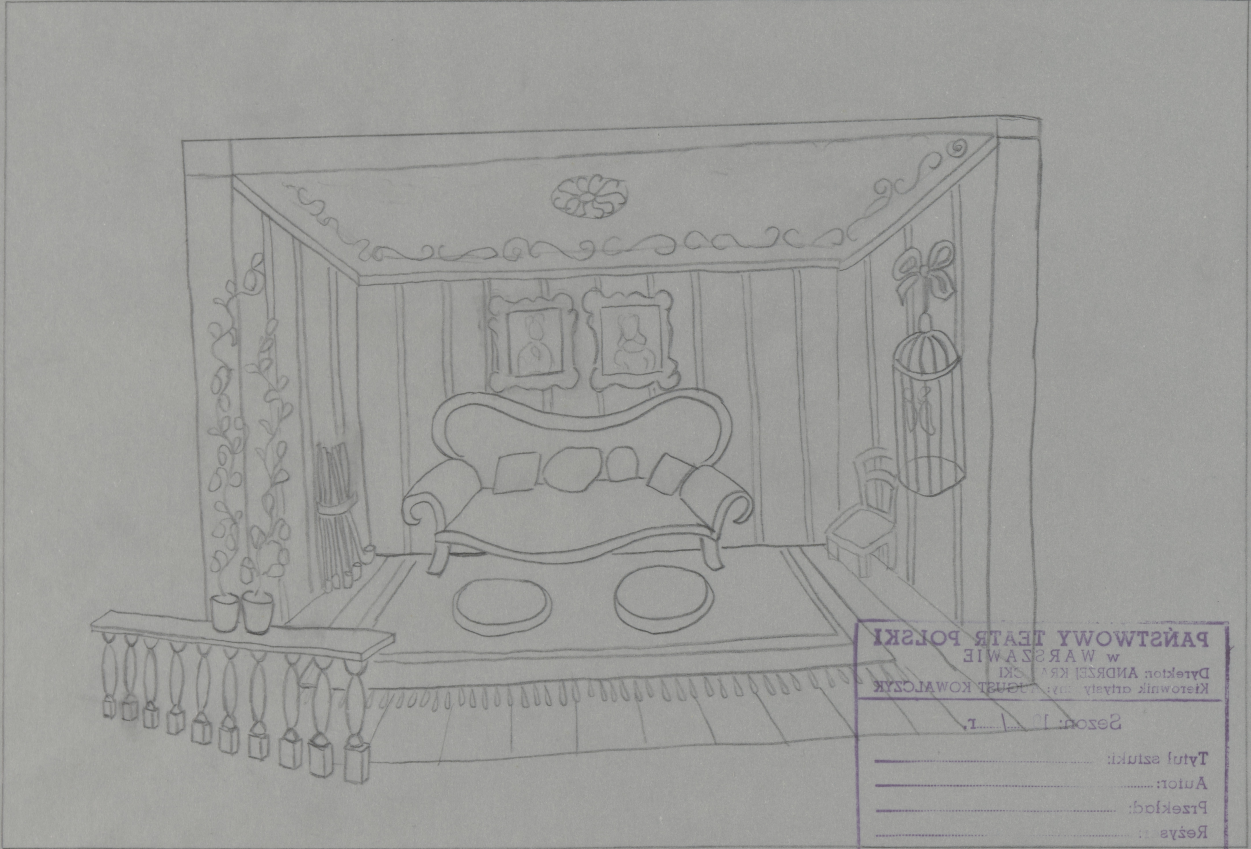

Karta obiektu

Sygnatura: TP_S_107_0007

Nazwa obiektu: Mikołaj Gogol, "Martwe dusze", reż. Władysław Hańcza, premiera 11.05.1969

Opis: Projekt: scenografia

Kategoria: projekt dekoracji

Technika: szkic na papierze

Tytuł: Martwe dusze

Autor: Mikołaj Gogol

Reżyseria: Władysław Hańcza

Scenografia: Teresa Roszkowska

Kostiumy: Teresa Roszkowska

Premiera: 11.05.1969

AKT. I OB. 2

PAŃSTWOWY TEATR POLSKI
 w WARSZAWIE
 Dyrektor ANDRZEJ KRASZYŃSKI
 Kierownik artystyczny JÓZEF KOWALCZYK