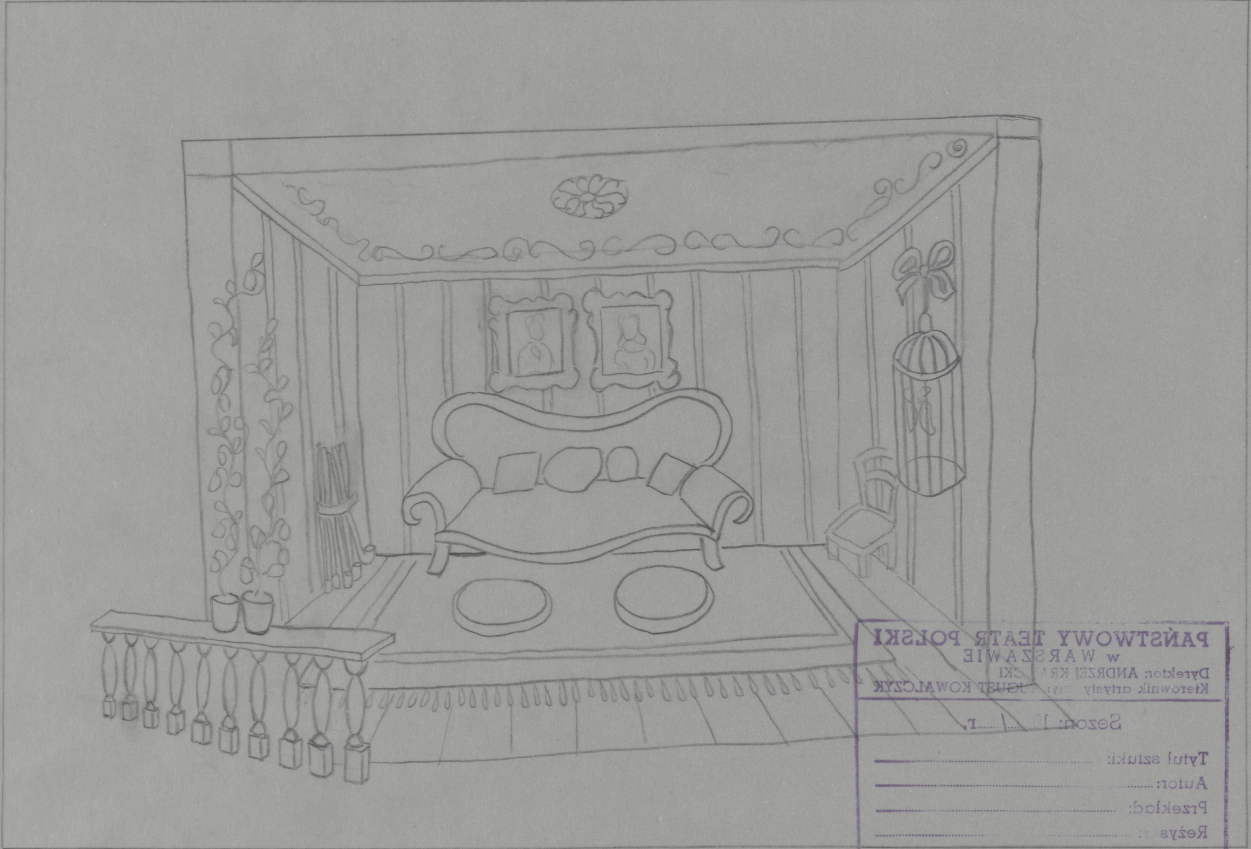

Karta obiektu

Sygnatura: TP_S_107_0007

Nazwa obiektu: Mikołaj Gogol, "Martwe dusze", reż. Władysław Hańcza, premiera 11.05.1969

Opis: Projekt: scenografia

Kategoria: projekt dekoracji

Technika: szkic na papierze

Tytuł: Martwe dusze

Autor: Mikołaj Gogol

Reżyseria: Władysław Hańcza

Scenografia: Teresa Roszkowska

Kostiumy: Teresa Roszkowska

Premiera: 11.05.1969

AKT. I OB. 2

PAŃSTWOWY TEATR POLSKI
 w WARSZAWIE
 Dyrektor ANDRZEJ KRZYŻAK
 Kierownik artystyczny JÓZEF KOWALCZYK