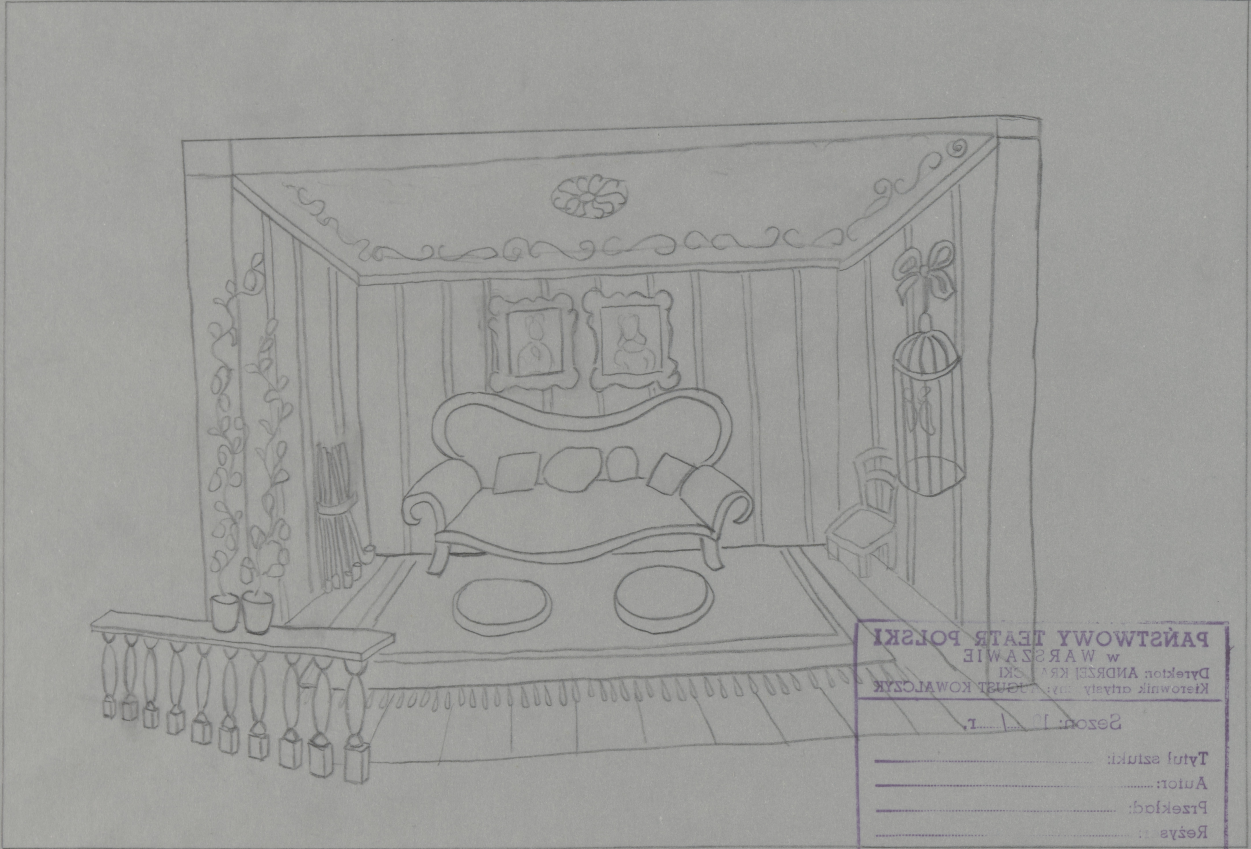

Karta obiektu

Sygnatura: TP_S_107_0007

Nazwa obiektu: Mikołaj Gogol, "Martwe dusze", reż. Władysław Hańcza, premiera 11.05.1969

Opis: Projekt: scenografia

Kategoria: projekt dekoracji

Technika: szkic na papierze

Tytuł: Martwe dusze

Autor: Mikołaj Gogol

Reżyseria: Władysław Hańcza

Scenografia: Teresa Roszkowska

Kostiumy: Teresa Roszkowska

Premiera: 11.05.1969

AKT. I OB. 2

PAŃSTWOWY TEATR POLSKI
w WARSZAWIE
Dyrektor ANDRZEJ KRZYŻAK
Kierownik artystyczny JÓZEF KOWALCZYK