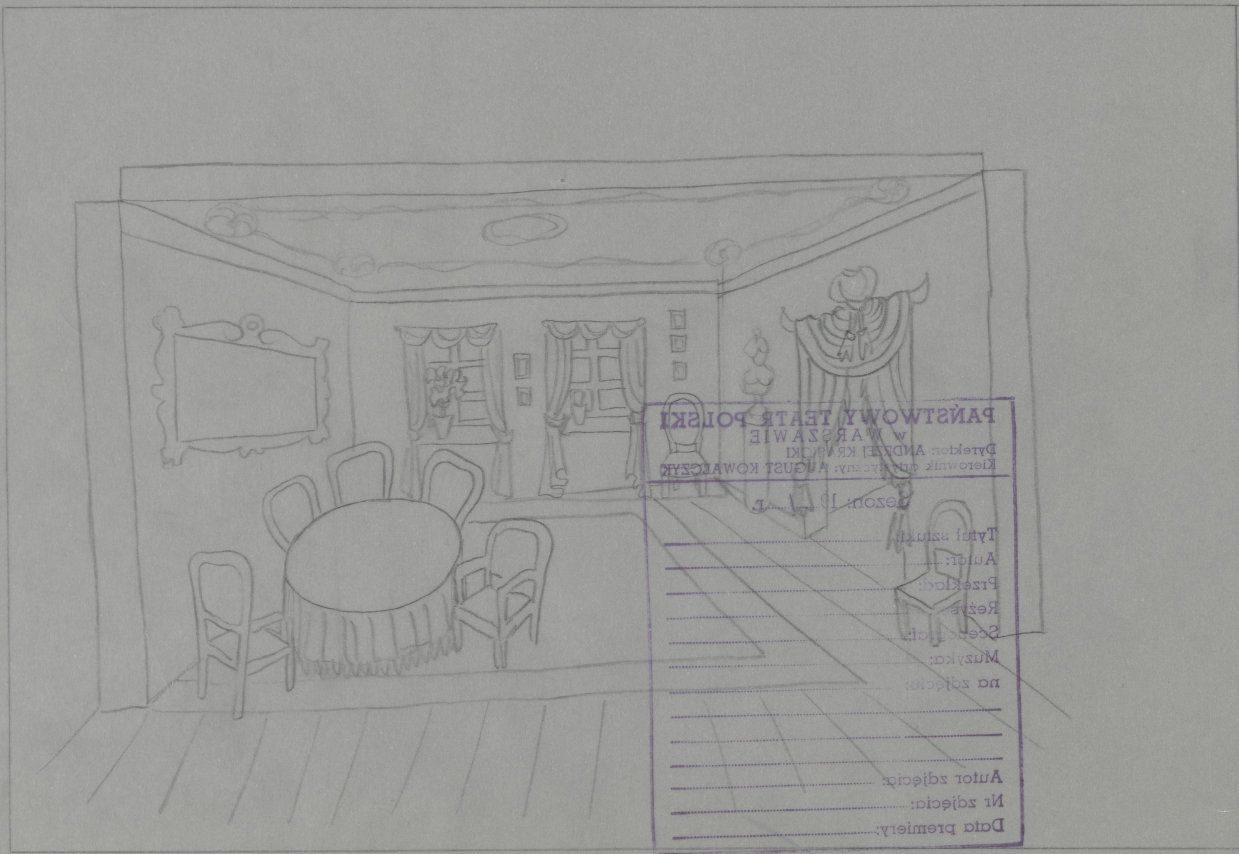

## Karta obiektu

Sygnatura: TP\_S\_107\_0008

Nazwa obiektu: Mikołaj Gogol, "Martwe dusze", reż. Władysław Hańcza, premiera 11.05.1969

Opis: Projekt: scenografia

Kategoria: projekt dekoracji

Technika: szkic na papierze

## Spektakl

Tytuł: Martwe dusze

Autor: Mikołaj Gogol

Reżyseria: Władysław Hańcza

Scenografia: Teresa Roszkowska

Kostiumy: Teresa Roszkowska

Premiera: 11.05.1969

**PAŃSTWOWY TEATR POLSKI**  
 W WARSZAWIE  
 Dyrektor: ANDRZEJ KRZYŻAK  
 Kierownik artystyczny: JÓZEF KOWALCZYK  
 Sezon 19... r.