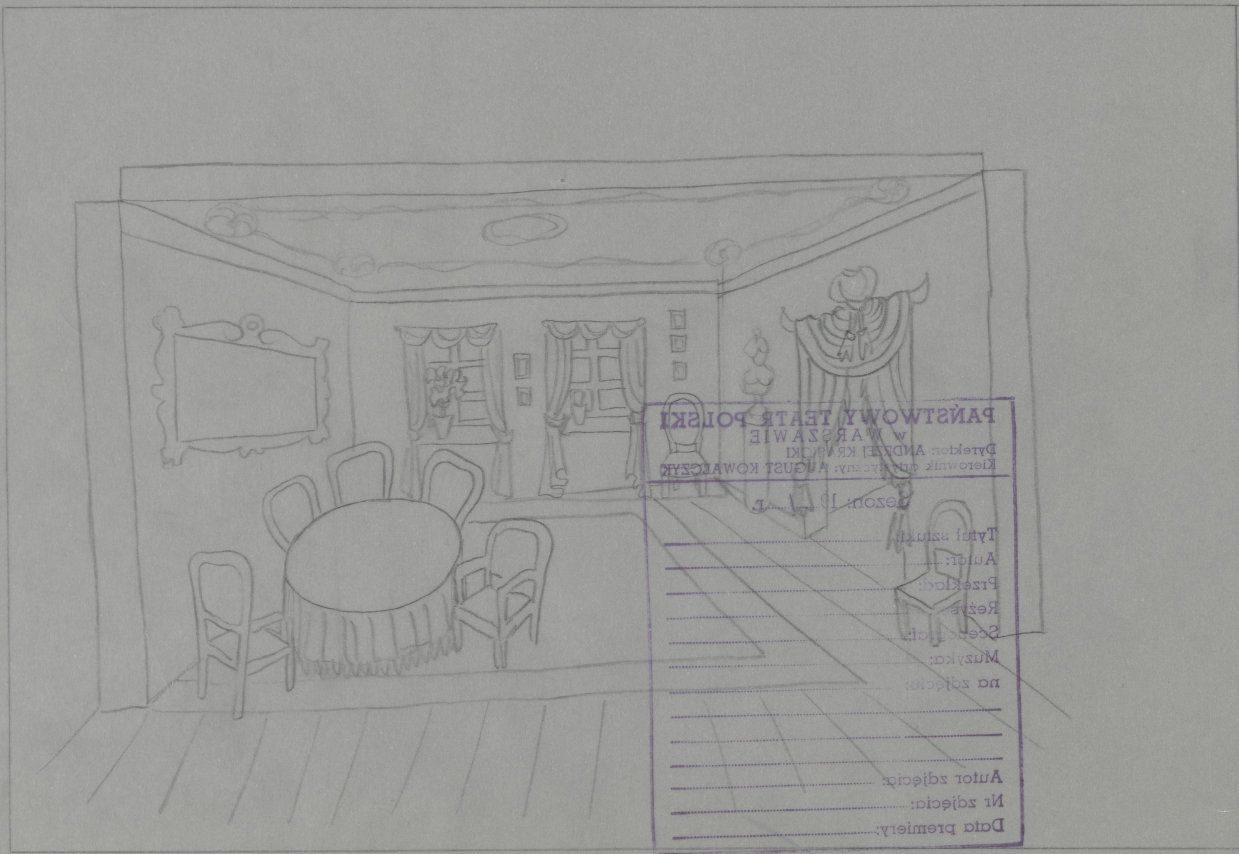

PAŃSTWOWY TEATR POLSKI
W WARSZAWIE
Dyrektor: ANDRZEJ KRZYŻAK
Kierownik artystyczny: JÓZEF KOWALCZYK
Sezon 19... r.

Tytuł sztuki: _____
Autor: _____
Reżyser: _____
Scenarzysta: _____
Muzyka: _____
na zdjęciu: _____
_____
_____
Autor zdjęcia: _____
Nr zdjęcia: _____
Data premiery: _____

AKT III DB 10