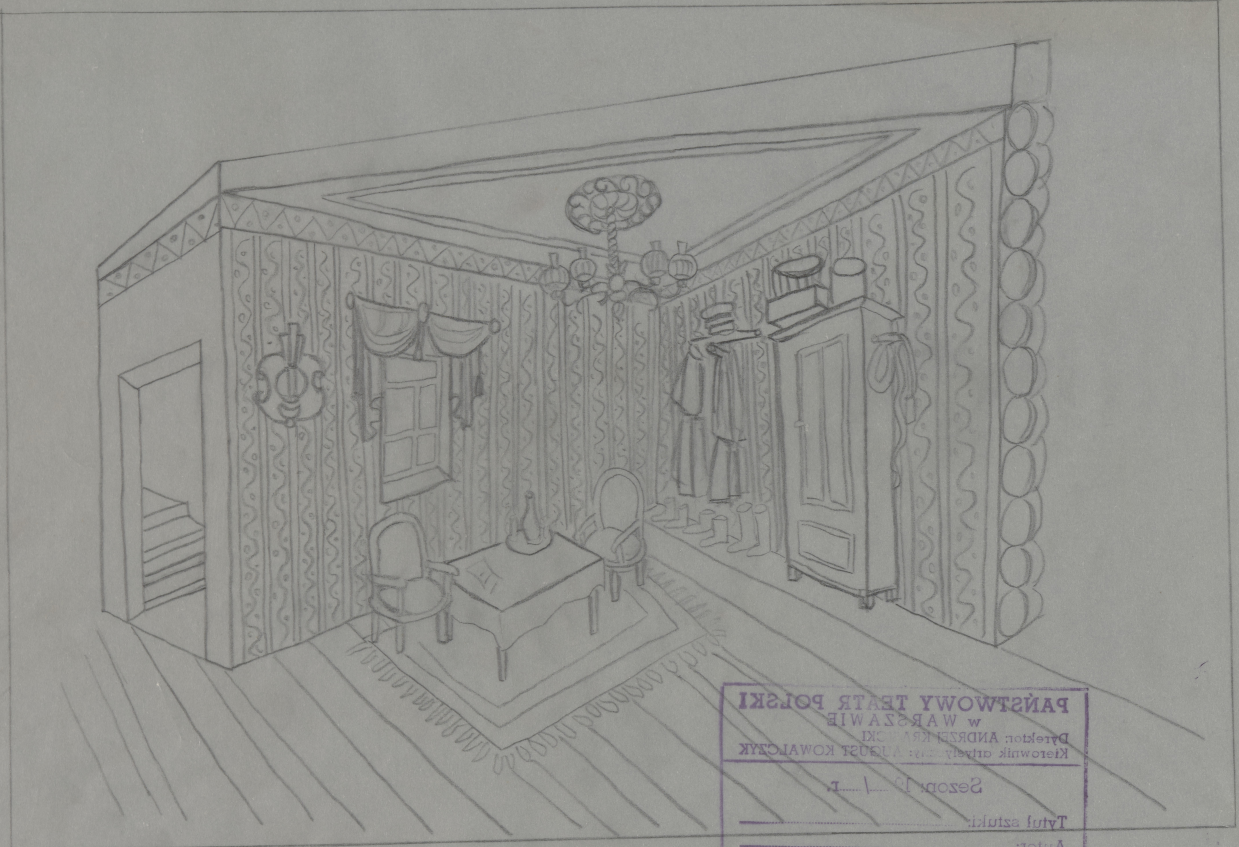

Tytuł: Martwe dusze

Autor: Mikołaj Gogol

Reżyseria: Władysław Hańcza

Scenografia: Teresa Roszkowska

Kostiumy: Teresa Roszkowska

Premiera: 11.05.1969

AKT I 084
 AKT III

PAŃSTWOWY TEATR POLSKI
 w WARSZAWIE
 Dyrektor ANDRZEJ KAWALCZYK
 Kierownik artystyczny JÓZEF KOWALCZYK