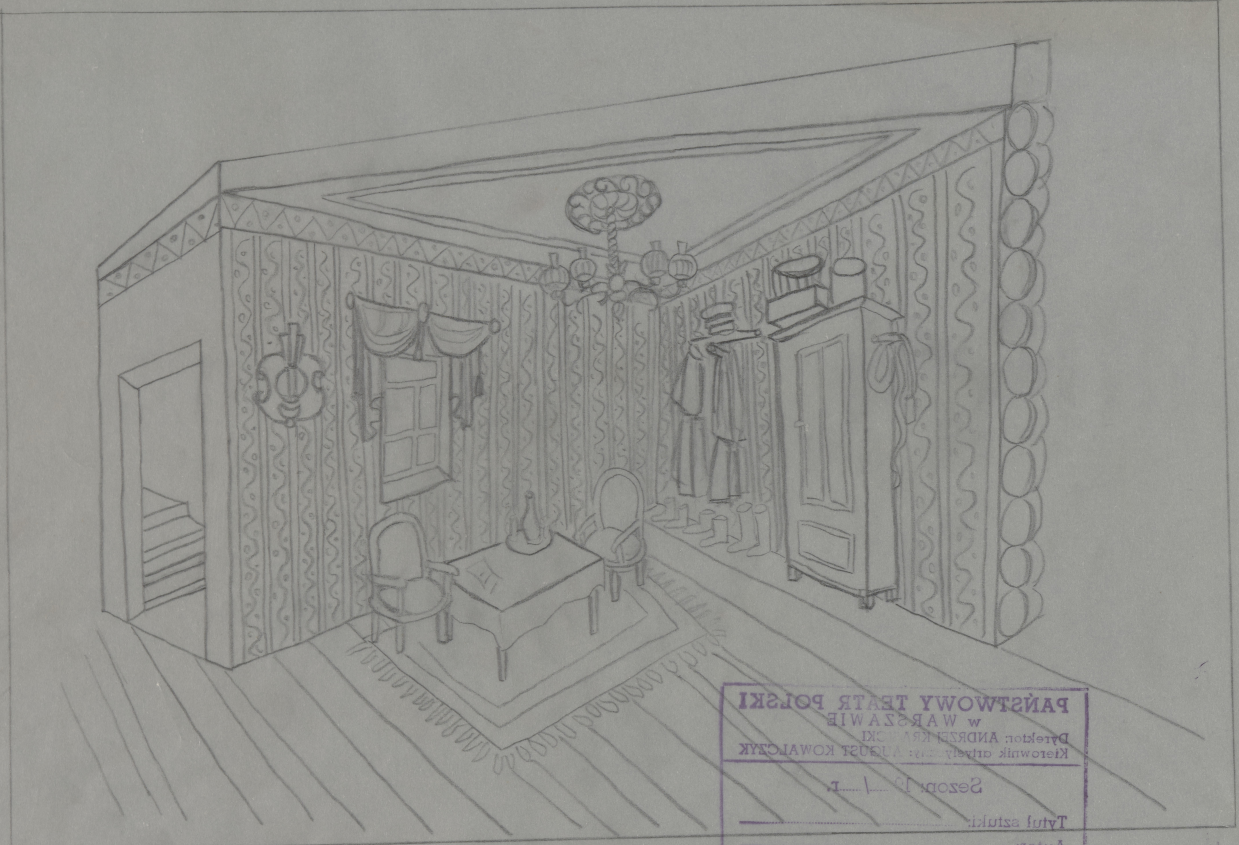

Tytuł: Martwe dusze

Autor: Mikołaj Gogol

Reżyseria: Władysław Hańcza

Scenografia: Teresa Roszkowska

Kostiumy: Teresa Roszkowska

Premiera: 11.05.1969

AKT I 084
 AKT III

PAŃSTWOWY TEATR POLSKI
 w WARSZAWIE
 Dyrektor ANDRZEJ KAWALIŃSKI
 Kierownik artystyczny JÓZEF KOWALCZYK