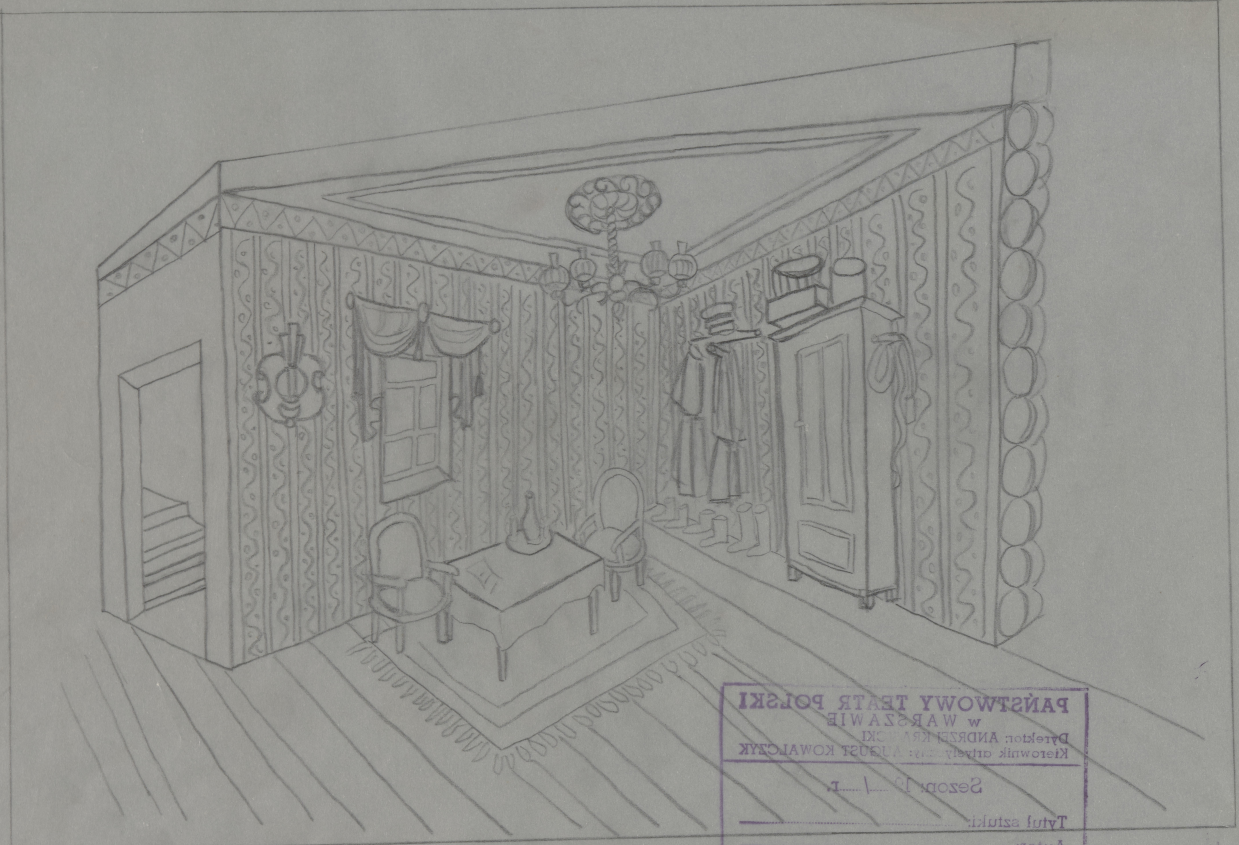

## Spektakl

Tytuł: Martwe dusze

Autor: Mikołaj Gogol

Reżyseria: Władysław Hańcza

Scenografia: Teresa Roszkowska

Kostiumy: Teresa Roszkowska

Premiera: 11.05.1969

AKT I 084  
 AKT III