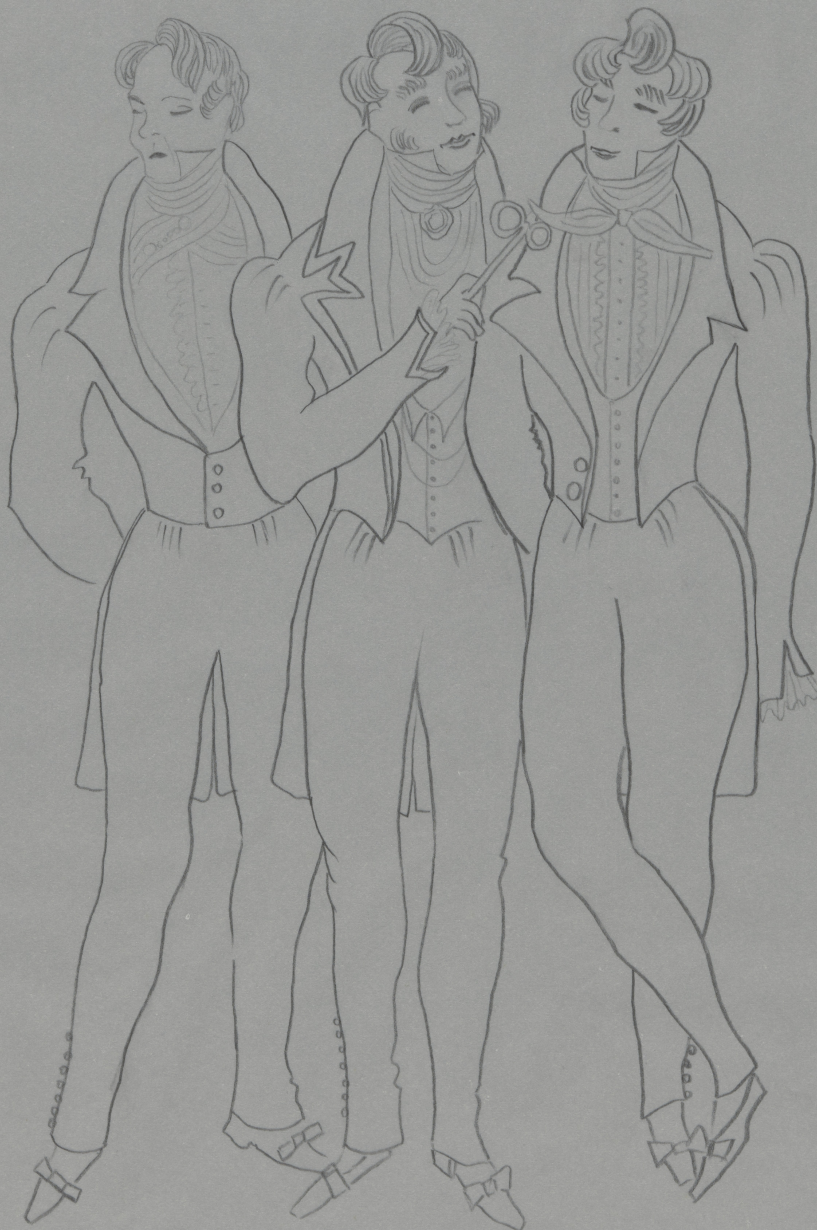

22

19

1

P. ENGLERT

P. E. KOWALCZYK

P. GLINSKI