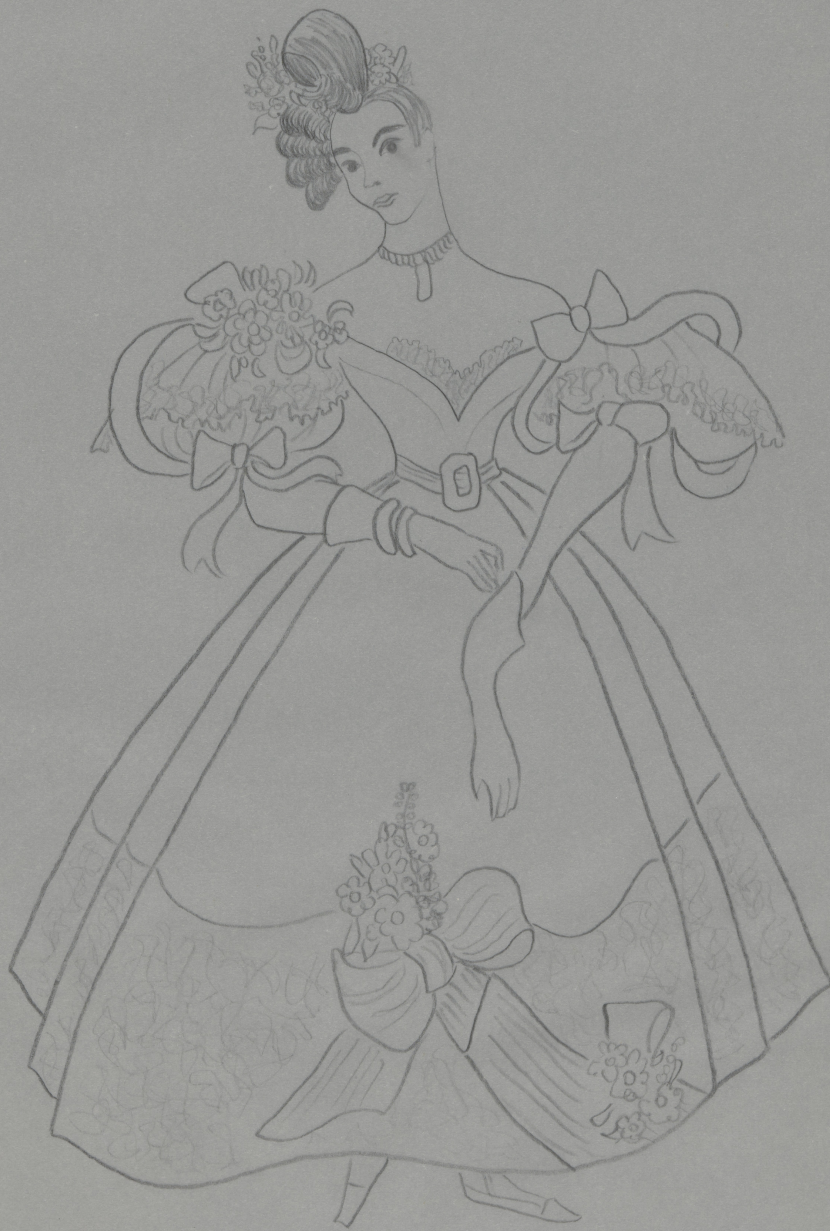

## Karta obiektu

Sygnatura: TP\_S\_107\_0028

Nazwa obiektu: Mikołaj Gogol, "Martwe dusze", reż. Władysław Hańcza, premiera 11.05.1969

Opis: Projekt: kostium - Dama bardzo miła

Kategoria: projekt kostiumów

Technika: szkic na papierze

Data utworzenia: 11.05.1969

Autor: Teresa Roszkowska

Język: polski

Wymiary: 33.47x43.06 cm

Twórca zasobu: Teatr Polski w Warszawie

Prawa autorskie: Wszystkie prawa zastrzeżone

Wymiary: 33.47 x 43.06 cm

## Spektakl

Tytuł: Martwe dusze

Autor: Mikołaj Gogol

Reżyseria: Władysław Hańcza

Scenografia: Teresa Roszkowska

Kostiumy: Teresa Roszkowska

Premiera: 11.05.1969

5B