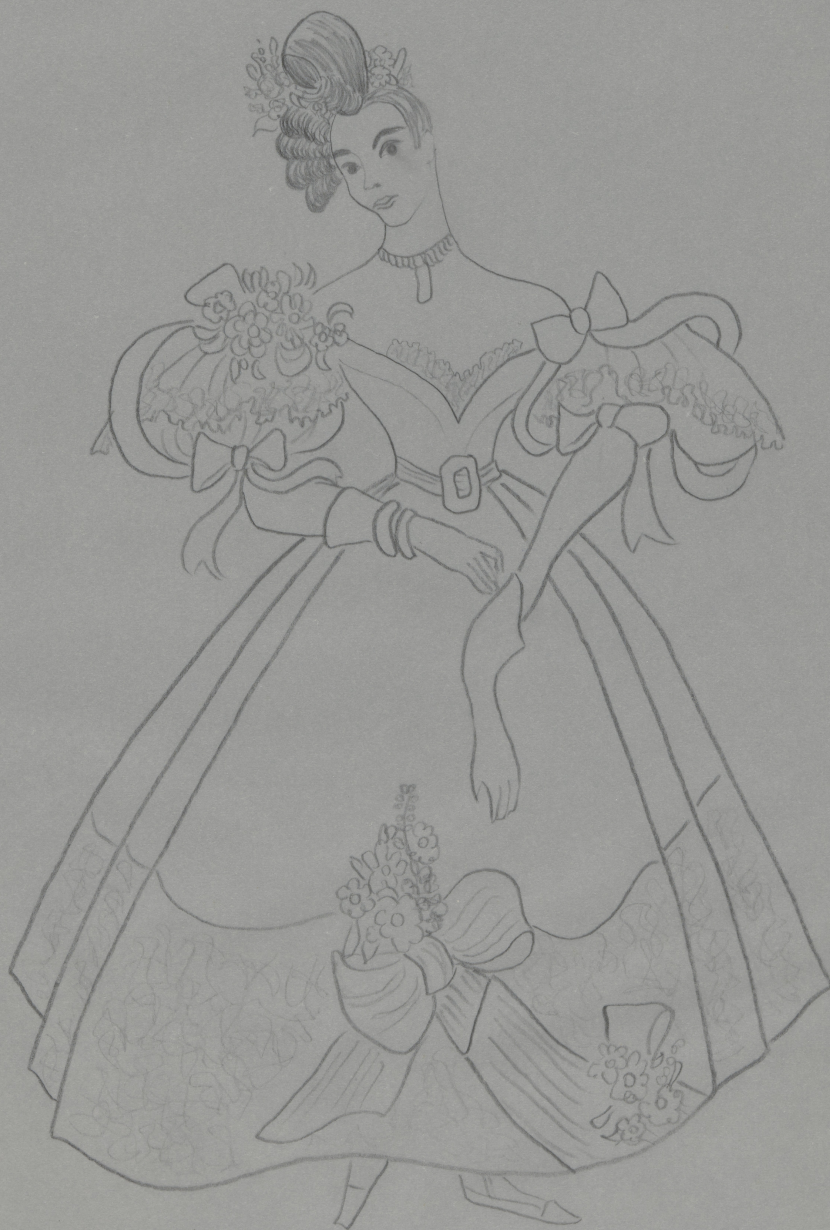

Karta obiektu

Sygnatura: TP_S_107_0028

Nazwa obiektu: Mikołaj Gogol, "Martwe dusze", reż. Władysław Hańcza, premiera 11.05.1969

Opis: Projekt: kostium - Dama bardzo miła

Kategoria: projekt kostiumu

Technika: szkic na papierze

Data utworzenia: 11.05.1969

Autor: Teresa Roszkowska

Język: polski

Wymiary: 33.47x43.06 cm

Twórca zasobu: Teatr Polski w Warszawie

Prawa autorskie: Wszystkie prawa zastrzeżone

Wymiary: 33.47 x 43.06 cm

Spektakl

Tytuł: Martwe dusze

Autor: Mikołaj Gogol

Reżyseria: Władysław Hańcza

Scenografia: Teresa Roszkowska

Kostiumy: Teresa Roszkowska

Premiera: 11.05.1969

5B

P. HERMAN