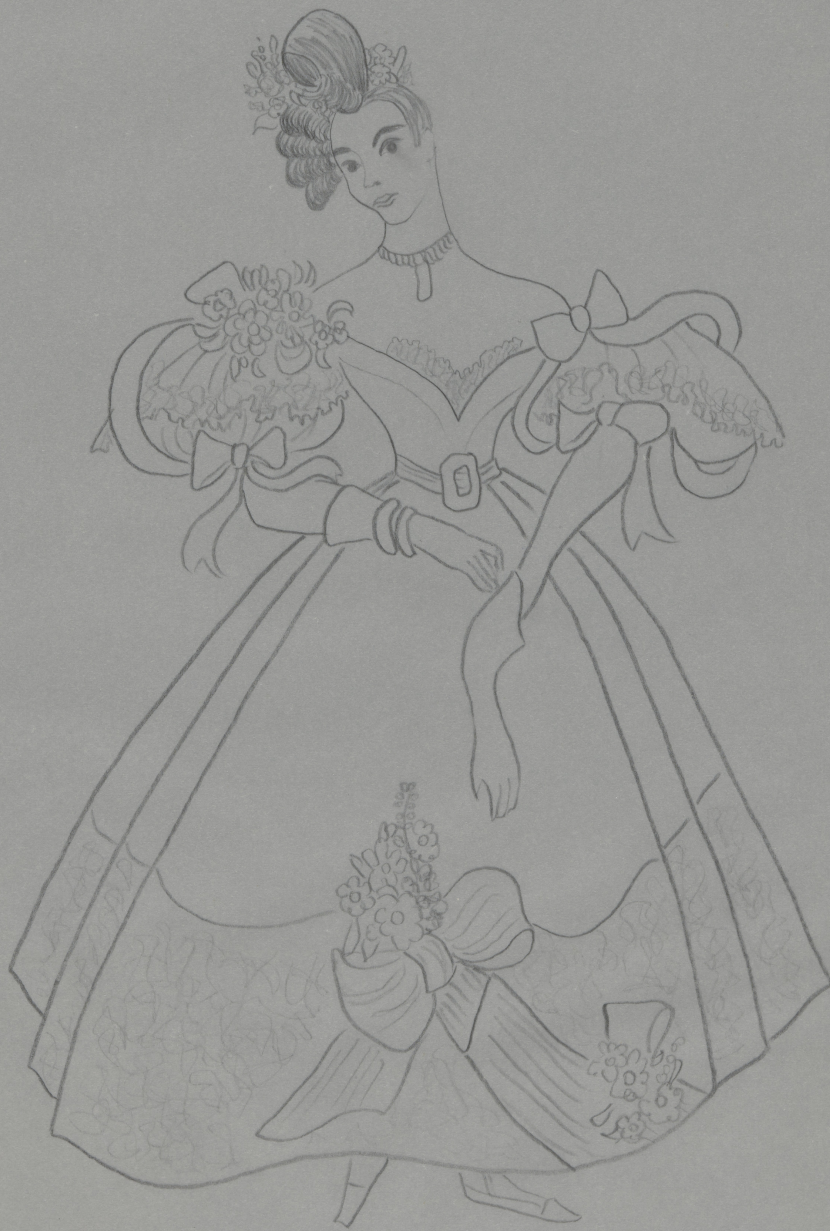

Karta obiektu

Sygnatura: TP_S_107_0028

Nazwa obiektu: Mikołaj Gogol, "Martwe dusze", reż. Władysław Hańcza, premiera 11.05.1969

Opis: Projekt: kostium - Dama bardzo miła

Kategoria: projekt kostiumu

Technika: szkic na papierze

Data utworzenia: 11.05.1969

Autor: Teresa Roszkowska

Język: polski

Wymiary: 33.47x43.06 cm

Twórca zasobu: Teatr Polski w Warszawie

Prawa autorskie: Wszystkie prawa zastrzeżone

Wymiary: 33.47 x 43.06 cm

Spektakl

Tytuł: Martwe dusze

Autor: Mikołaj Gogol

Reżyseria: Władysław Hańcza

Scenografia: Teresa Roszkowska

Kostiumy: Teresa Roszkowska

Premiera: 11.05.1969

5B

P. HERMAN