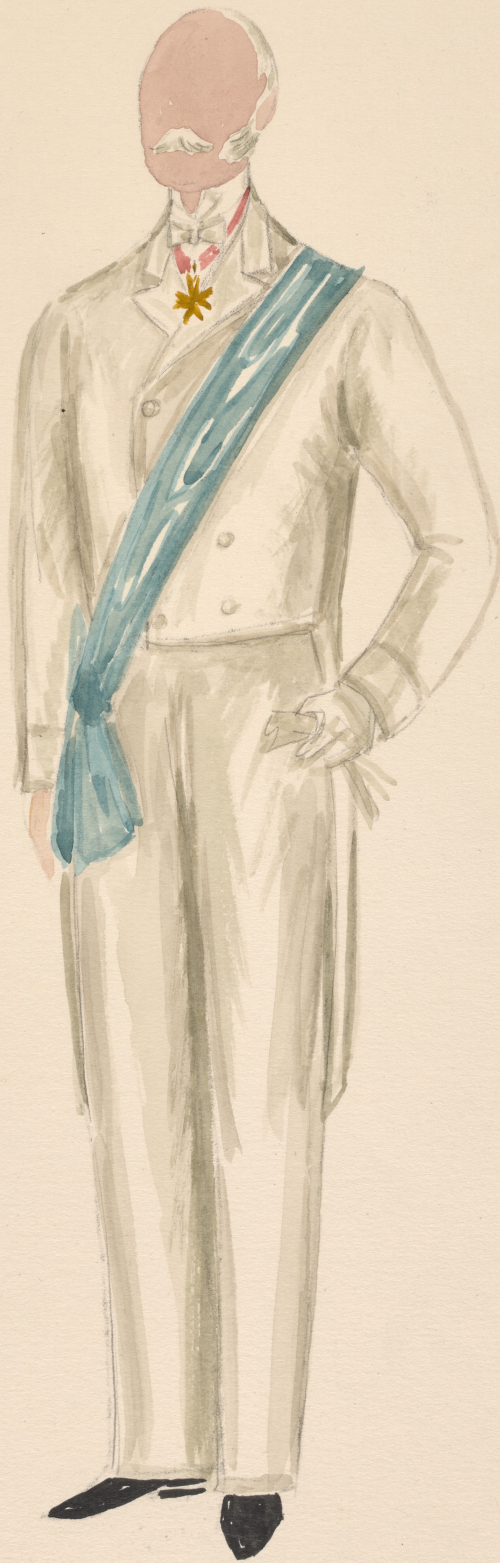

Supras
p. Mozevski

8

Lh 85