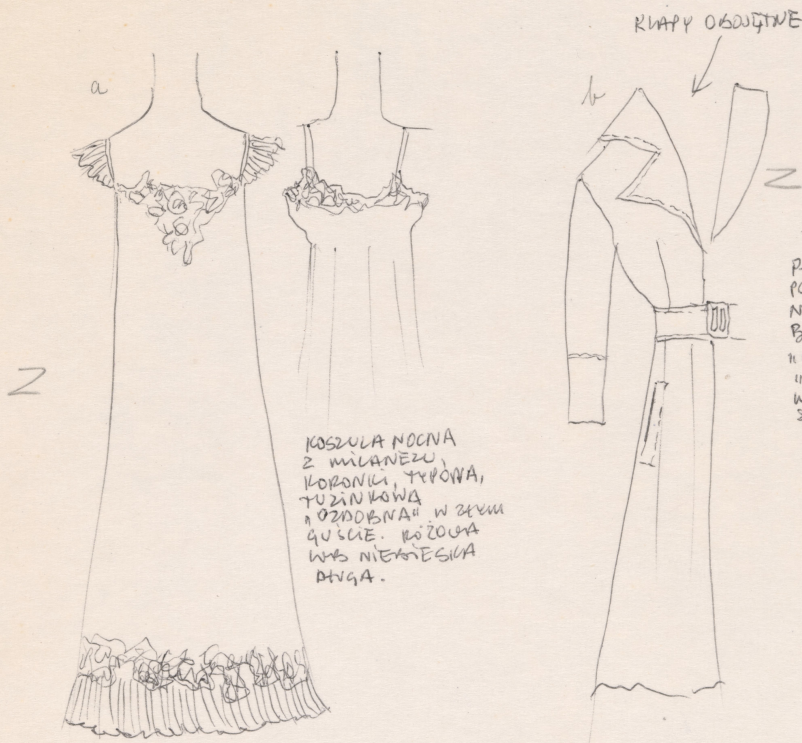

## Karta obiektu

Sygnatura: TP\_S\_119\_0007

Nazwa obiektu: Gabriela Zapolska, "Moralność pani Dulskiej", reż. Krystyna Meissner, premiera 06.10.1973

Opis: Projekt: kostium - Hanka

Kategoria: projekt kostiumu

## Spektakl

Tytuł: Moralność pani Dulskiej

Autor: Gabriela Zapolska

Reżyseria: Krystyna Meissner

Scenografia: Krzysztof Pankiewicz

Kostiumy: Krzysztof Pankiewicz

Premiera: 06.10.1973

KOSZULA NOCNA  
Z MILANEZU,  
KORONKI, TYPOWA,  
TUZINKOWA  
"OZDOBNA" W SZYM  
KUSIE. KOSZULA  
WYS NIEWIESKA  
DUGA.

SUKIENCZYNA!  
TUZINKOWA, TANIĄ,  
NIE BUCIĄSZA JĘ  
W OZY. MOZE BYC  
GŁADKA, MOZE BYC  
WE WZÓR. SZUMIER-  
KA, ZMIKTA, Z  
PASKIEM WS BEZ,  
TAK BY DAWAŁA  
WRAZENIE CIEGŁO  
NIEZAWNAZANEGO  
DO PRACY W DOMY.  
MOGA BYC I PASKI.  
TYPOWA KONFEKTA.  
KOLOR OBROJNY.