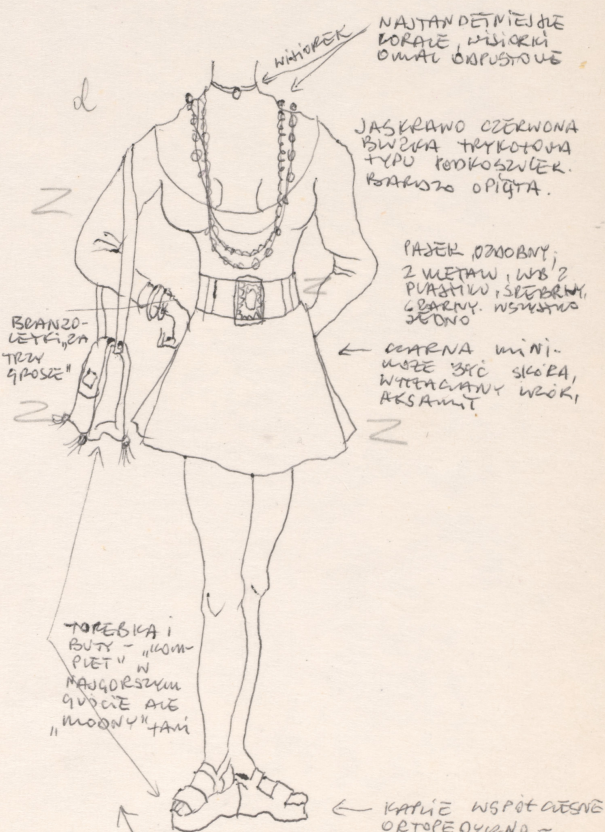

NAJTAJNIEJSZE
KORALE, WISIOKI
OWALNE OBROJNE

JASKRAWO CZERWONA
BUDKA TRYKOTOWA
TYPU KODKOSZULER.
KANTYSTO OPIĘTA.

PASEK OZOBNY.
Z METALU, WS?
PLASTIKU, SREBRNY,
CZARNY. WSUKAĆ
JEDNO

COBANA MINI.
MOZE BYC SKOBA,
WTECZANY WROKI,
AKSAMIT

BRANZO-
LETKI, ZA
TRZY
GRASZE

TORESKA I
BUTY - "KOM-
PIET" W
NAJGORSZYM
GWIEZDZIE ALE
"MOONY" TANI

KAPLE WSPÓŁCZESNE
OBROJNO -
CYRKOUE. JASKRAWE,
W AEREN, NIE
ZESTACIONE Z
REZYSTA WSPANIA.
TO TAKO TARESKA.

KOLOR WS
PEJEN JAZ NAS-
KEMU WSZE!

K. Annieric *Annieric* 8.9.73

W TEM MOZLIWIE MOGĄBY HANKA
IŚ PROSTO POD POLONIĘ