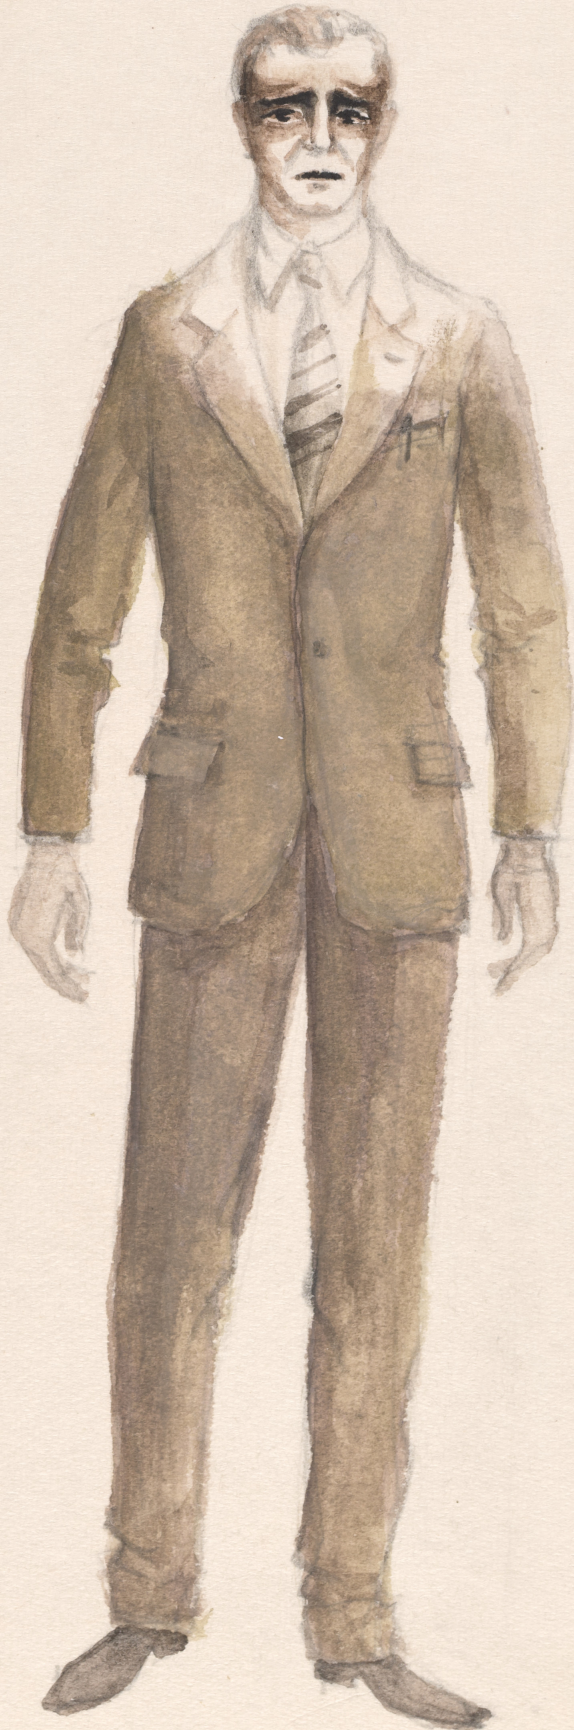

Karta obiektu

Sygnatura: TP_S_136_0007

Nazwa obiektu: Ireneusz Iredyński, "Ołtarz wzniesiony sobie", reż. Jan Bratkowski, premiera 19.11.1981

Opis: Projekt: kostium - Olewon

Kategoria: projekt kostiumów

Technika: szkic na papierze

Data utworzenia: 19.11.1981

Autor: Andrzej Sadowski

Język: polski

Wymiary: 16.61x23.12 cm

Twórca zasobu: Teatr Polski w Warszawie

Prawa autorskie: Wszystkie prawa zastrzeżone

Wymiary: 16.61 x 23.12 cm

Spektakl

Tytuł: Ołtarz wzniesiony sobie

Autor: Ireneusz Iredyński

Reżyseria: Jan Bratkowski

Scenografia: Andrzej Sadowski

Kostiumy: Andrzej Sadowski

Premiera: 19.11.1981

2

A. Zarzecki

OLEWON