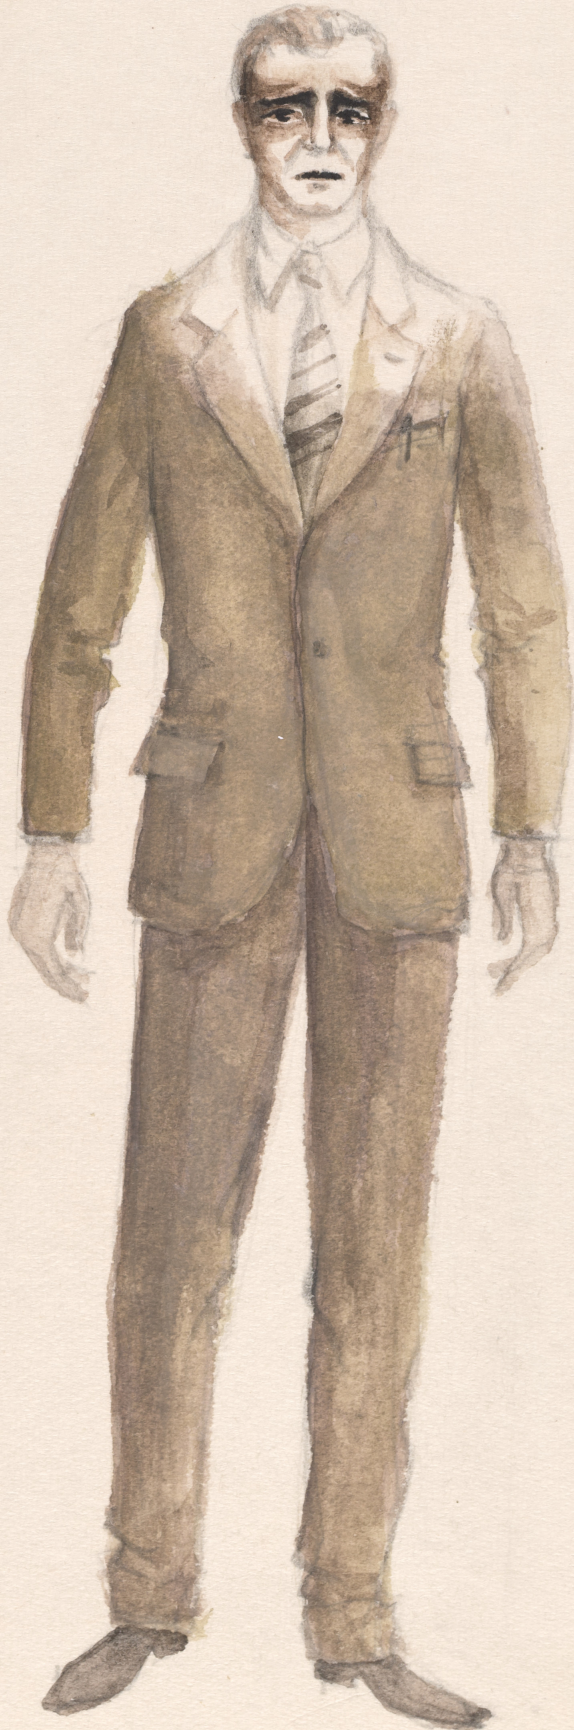

Karta obiektu

Sygnatura: TP_S_136_0007

Nazwa obiektu: Ireneusz Iredyński, "Ołtarz wzniesiony sobie", reż. Jan Bratkowski, premiera 19.11.1981

Opis: Projekt: kostium - Olewon

Kategoria: projekt kostiumu

Technika: szkic na papierze

Data utworzenia: 19.11.1981

Autor: Andrzej Sadowski

Język: polski

Wymiary: 16.61x23.12 cm

Twórca zasobu: Teatr Polski w Warszawie

Prawa autorskie: Wszystkie prawa zastrzeżone

Wymiary: 16.61 x 23.12 cm

Spektakl

Tytuł: Ołtarz wzniesiony sobie

Autor: Ireneusz Iredyński

Reżyseria: Jan Bratkowski

Scenografia: Andrzej Sadowski

Kostiumy: Andrzej Sadowski

Premiera: 19.11.1981

2

A. Zarzecki

OLEWON