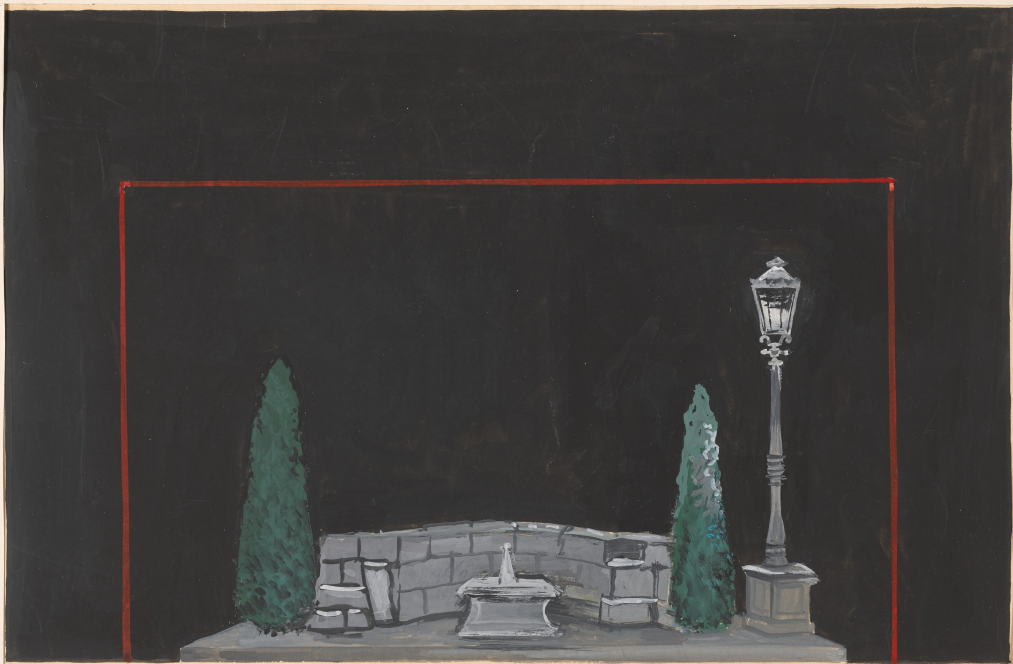

Karta obiektu

Sygnatura: TP_S_137_0010

Nazwa obiektu: Aldo Nicolaj, "On i Ona", reż. Jan Kulczyński, premiera 10.10.1965

Opis: Projekt: scenografia

Kategoria: projekt dekoracji

Technika: szkic na papierze

Data utworzenia: 10.10.1965

Autor: Wojciech Sieciński

Język: polski

Wymiary: 38.59x29.9 cm

Twórca zasobu: Teatr Polski w Warszawie

Prawa autorskie: Wszystkie prawa zastrzeżone

Wymiary: 38.59 x 29.9 cm

Spektakl

Tytuł: On i Ona

Autor: Aldo Nicolaj

Reżyseria: Jan Kulczyński

Scenografia: Wojciech Sieciński

Kostiumy: Wojciech Sieciński

Premiera: 10.10.1965

ALDO MOLAJ, ONIOMA
T. KAMERALNY

MAI

Jau Kly
10.8.65