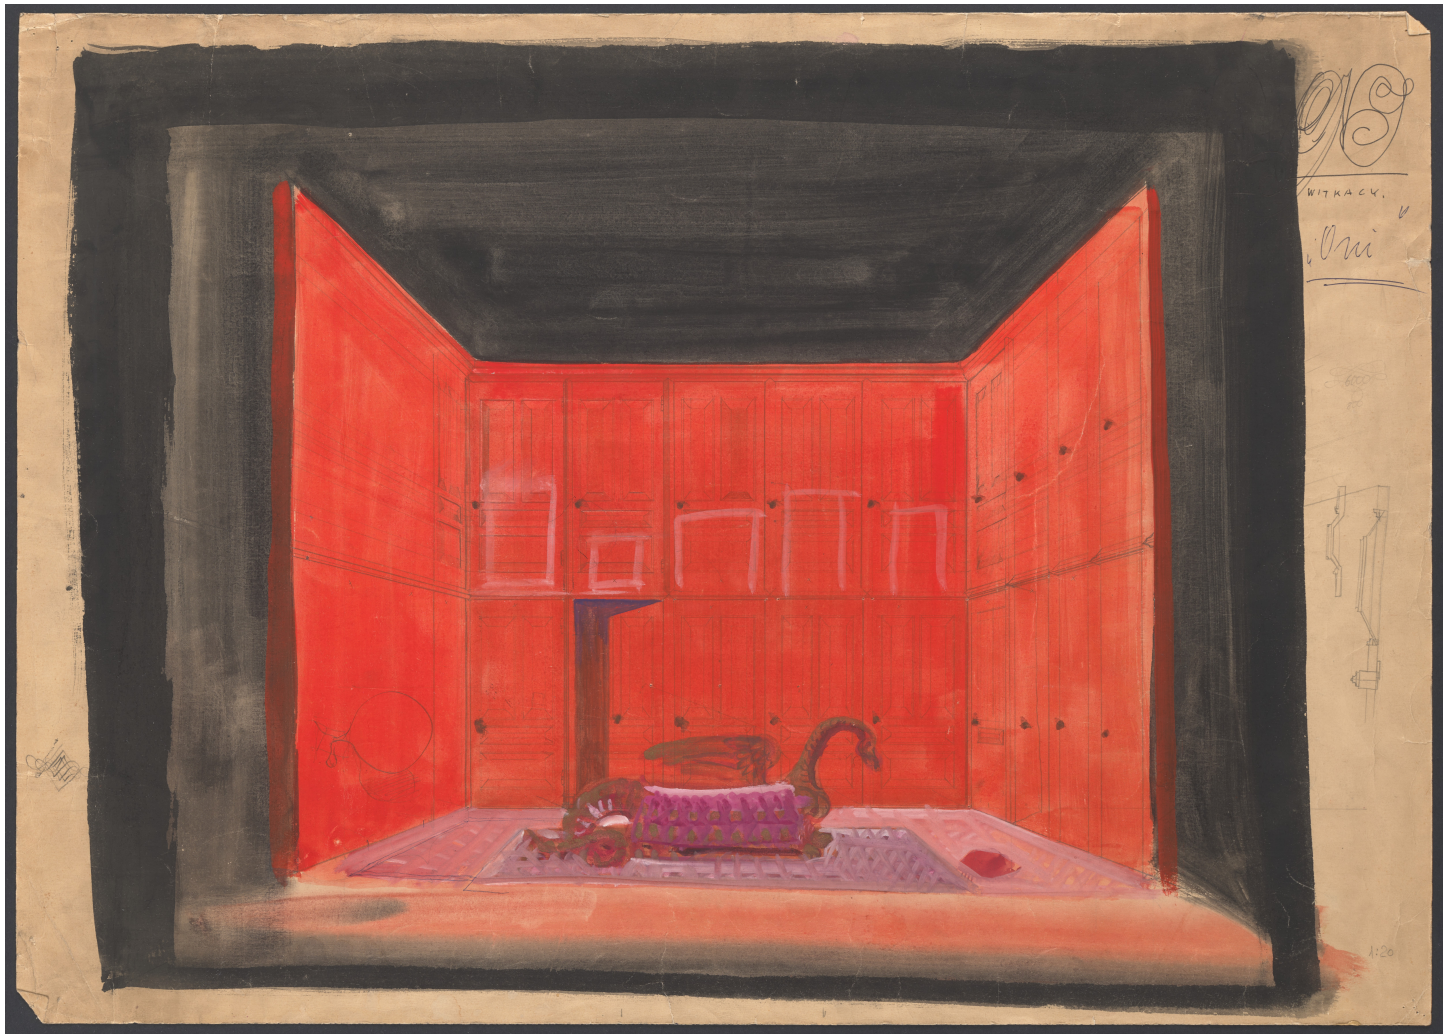

Karta obiektu

Sygnatura: TP_S_138_0001

Nazwa obiektu: Stanisław Ignacy Witkiewicz, "Oni", reż. Witold Skaruch, premiera 03.06.1966

Opis: Projekt: scenografia

Kategoria: projekt dekoracji

Technika: szkic na papierze

Data utworzenia: 30.06.1966

Autor: Franciszek Starowieyski

Język: polski

Wymiary: 71.63x51.37 cm

Twórca zasobu: Teatr Polski w Warszawie

Prawa autorskie: Wszystkie prawa zastrzeżone

Wymiary: 71.63 x 51.37 cm

Spektakl

Tytuł: Oni

Autor: Stanisław Ignacy Witkiewicz

Reżyseria: Witold Skaruch

Scenografia: Franciszek Starowieyski

Kostiumy: Franciszek Starowieyski

Premiera: 03.06.1966

WITKACZY