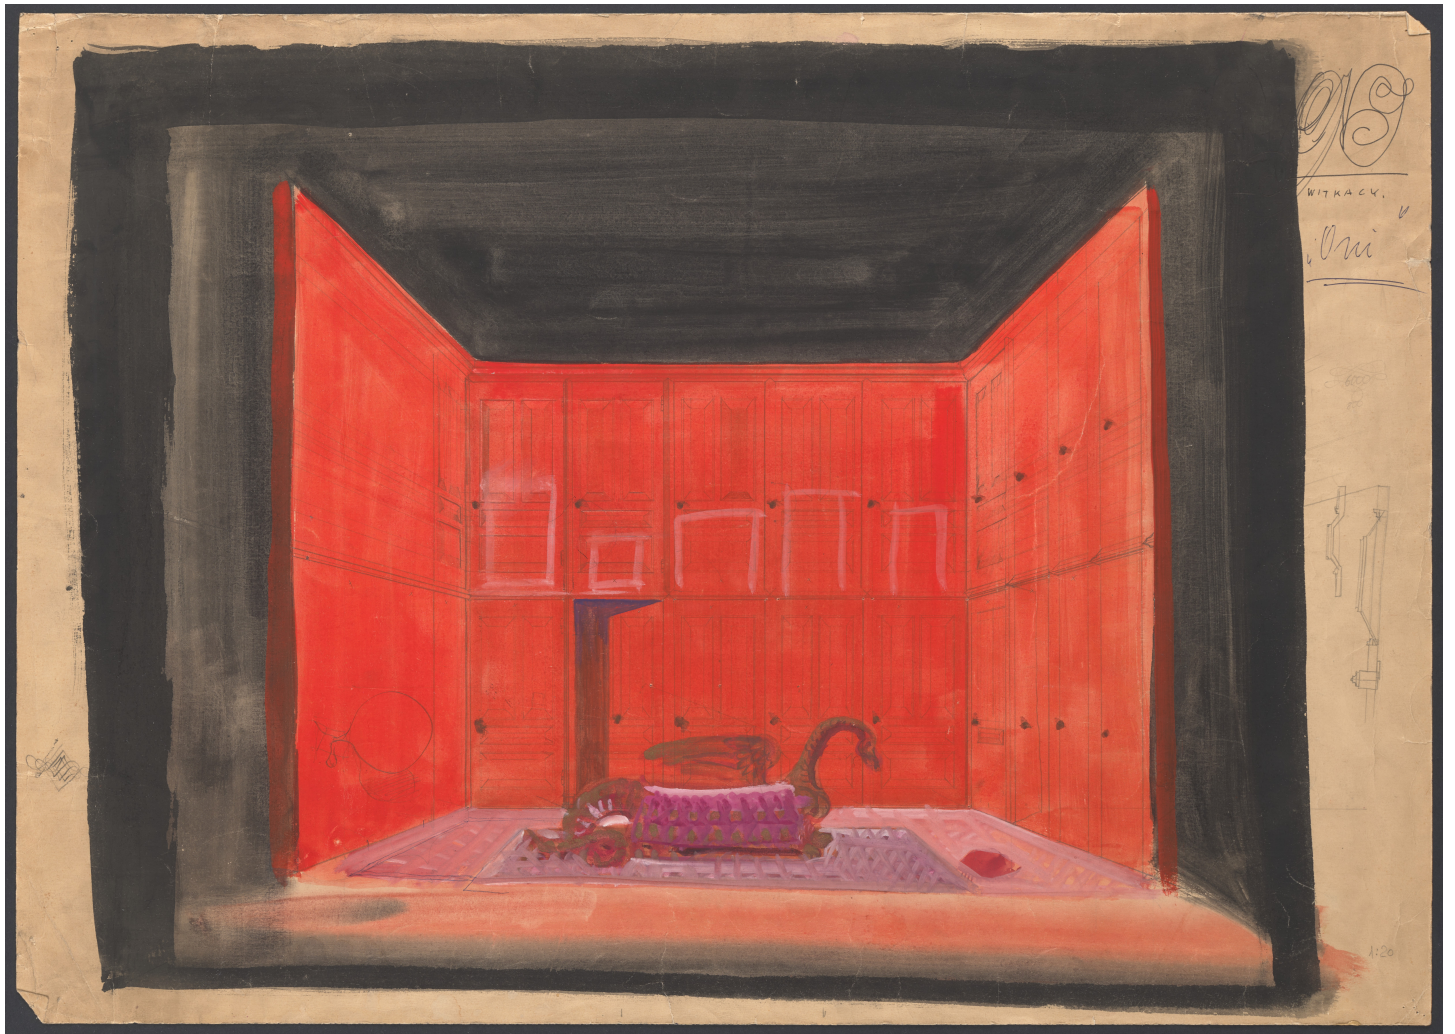

Karta obiektu

Sygnatura: TP_S_138_0001

Nazwa obiektu: Stanisław Ignacy Witkiewicz, "Oni", reż. Witold Skaruch, premiera 03.06.1966

Opis: Projekt: scenografia

Kategoria: projekt dekoracji

Technika: szkic na papierze

Data utworzenia: 30.06.1966

Autor: Franciszek Starowieyski

Język: polski

Wymiary: 71.63x51.37 cm

Twórca zasobu: Teatr Polski w Warszawie

Prawa autorskie: Wszystkie prawa zastrzeżone

Wymiary: 71.63 x 51.37 cm

Spektakl

Tytuł: Oni

Autor: Stanisław Ignacy Witkiewicz

Reżyseria: Witold Skaruch

Scenografia: Franciszek Starowieyski

Kostiumy: Franciszek Starowieyski

Premiera: 03.06.1966

019