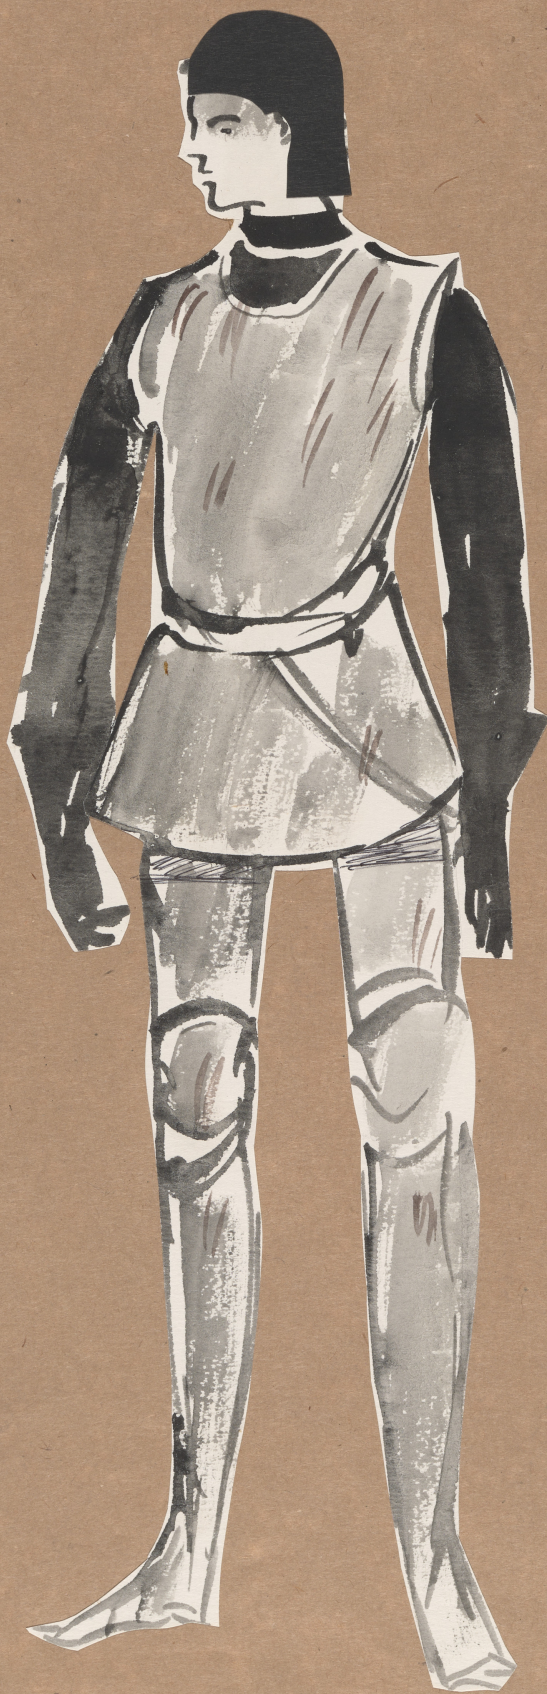

## Karta obiektu

Sygnatura: TP\_S\_140\_0015

Nazwa obiektu: William Shakespeare, "Otello", reż. August Kowalczyk, premiera 17.07.1975

Opis: Projekt: kostium - Posłaniec

Kategoria: projekt kostiumu

Technika: szkic na papierze

Data utworzenia: 17.07.1975

Autor: Ryszard Winiarski

Język: polski

Wymiary: 29.8x39.81 cm

Twórca zasobu: Teatr Polski w Warszawie

Prawa autorskie: Wszystkie prawa zastrzeżone

Wymiary: 29.8 x 39.81 cm

## Spektakl

Tytuł: Otello

Autor: William Shakespeare

Reżyseria: August Kowalczyk

Scenografia: Ryszard Winiarski

Kostiumy: Ryszard Winiarski

Premiera: 17.07.1975

*Sherr*