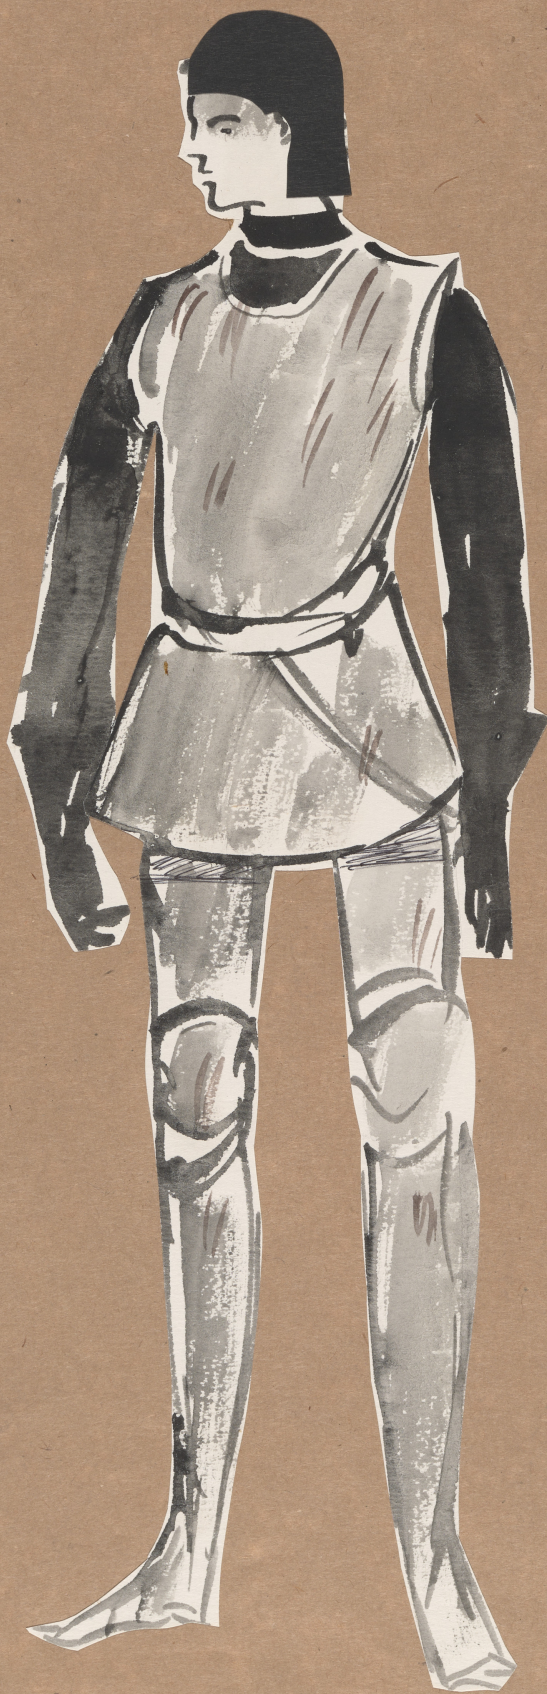

Karta obiektu

Sygnatura: TP_S_140_0015

Nazwa obiektu: William Shakespeare, "Otello", reż. August Kowalczyk, premiera 17.07.1975

Opis: Projekt: kostium - Posłaniec

Kategoria: projekt kostiumu

Technika: szkic na papierze

Data utworzenia: 17.07.1975

Autor: Ryszard Winiarski

Język: polski

Wymiary: 29.8x39.81 cm

Twórca zasobu: Teatr Polski w Warszawie

Prawa autorskie: Wszystkie prawa zastrzeżone

Wymiary: 29.8 x 39.81 cm

Spektakl

Tytuł: Otello

Autor: William Shakespeare

Reżyseria: August Kowalczyk

Scenografia: Ryszard Winiarski

Kostiumy: Ryszard Winiarski

Premiera: 17.07.1975

Sherr

12