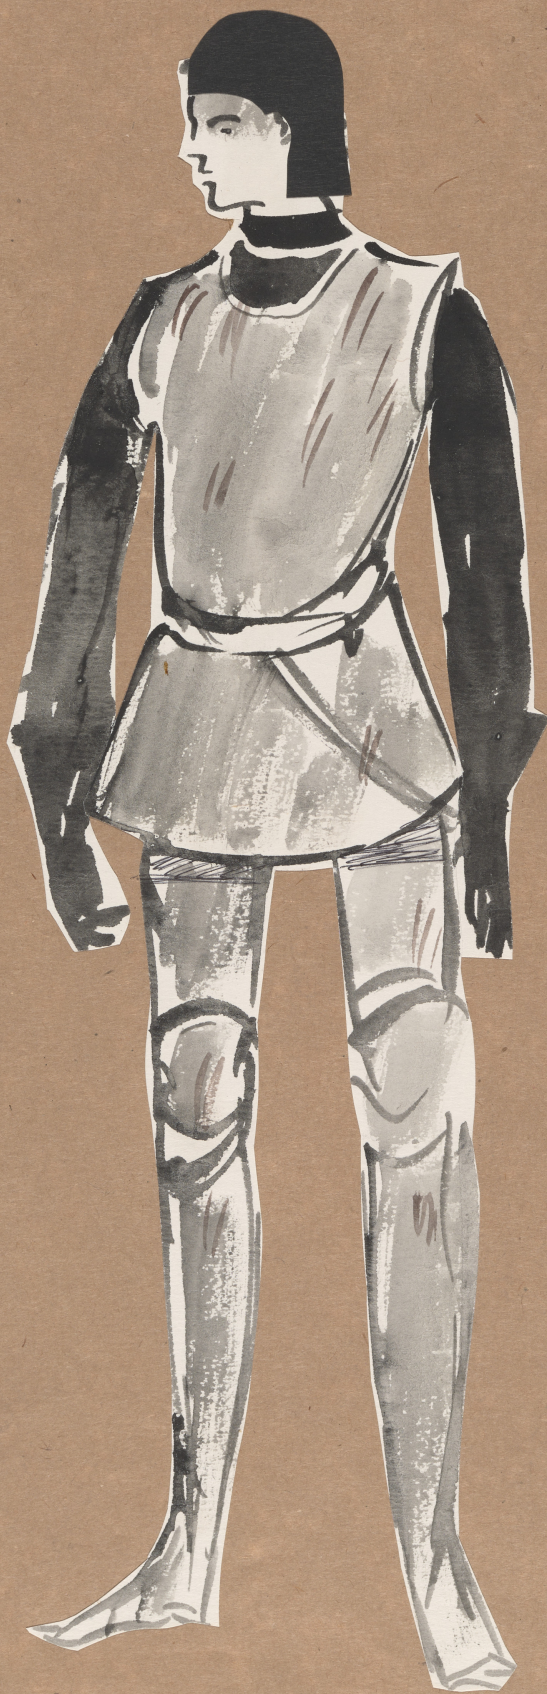

Karta obiektu

Sygnatura: TP_S_140_0015

Nazwa obiektu: William Shakespeare, "Otello", reż. August Kowalczyk, premiera 17.07.1975

Opis: Projekt: kostium - Posłaniec

Kategoria: projekt kostiumów

Technika: szkic na papierze

Data utworzenia: 17.07.1975

Autor: Ryszard Winiarski

Język: polski

Wymiary: 29.8x39.81 cm

Twórca zasobu: Teatr Polski w Warszawie

Prawa autorskie: Wszystkie prawa zastrzeżone

Wymiary: 29.8 x 39.81 cm

Spektakl

Tytuł: Otello

Autor: William Shakespeare

Reżyseria: August Kowalczyk

Scenografia: Ryszard Winiarski

Kostiumy: Ryszard Winiarski

Premiera: 17.07.1975

Sherr

12