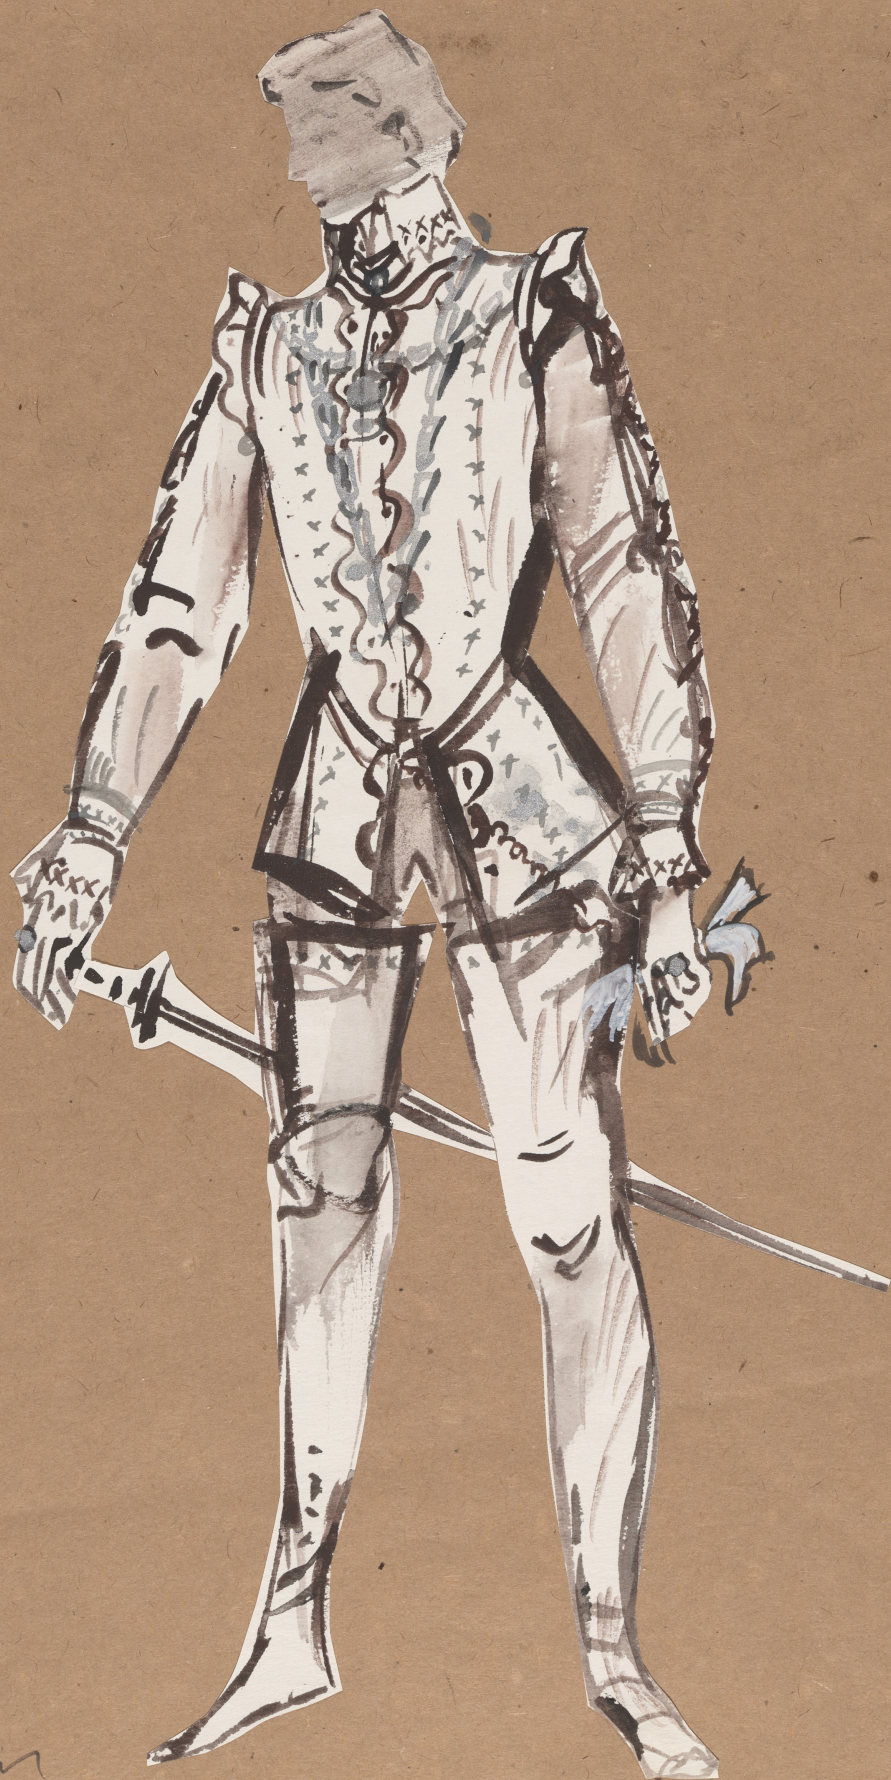

## Karta obiektu

Sygnatura: TP\_S\_140\_0025

Nazwa obiektu: William Shakespeare, "Otello", reż. August Kowalczyk, premiera 17.07.1975

Opis: Projekt: kostium - Otello

Kategoria: projekt kostiumu

Technika: szkic na papierze

Data utworzenia: 17.07.1975

Autor: Ryszard Winiarski

Język: polski

Wymiary: 29.7x39.65 cm

Twórca zasobu: Teatr Polski w Warszawie

Prawa autorskie: Wszystkie prawa zastrzeżone

Wymiary: 29.7 x 39.65 cm

## Spektakl

Tytuł: Otello

Autor: William Shakespeare

Reżyseria: August Kowalczyk

Scenografia: Ryszard Winiarski

Kostiumy: Ryszard Winiarski

Premiera: 17.07.1975

*Sketch*

OTELLO - P. GOGOLEWSKI