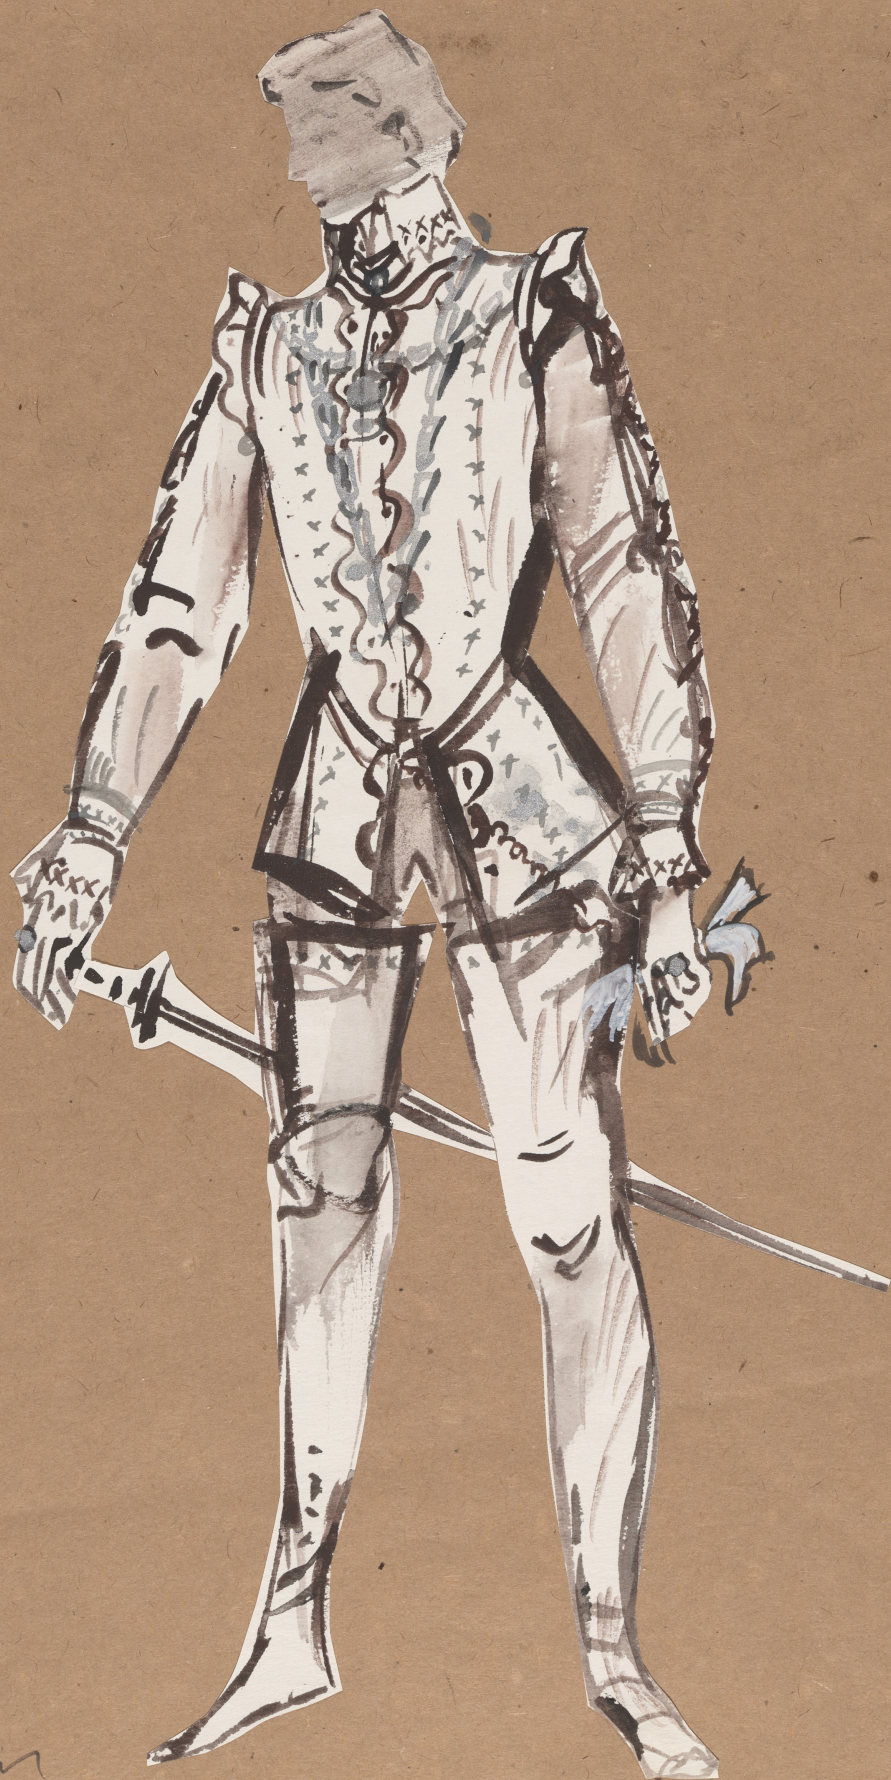

## Karta obiektu

Sygnatura: TP\_S\_140\_0025

Nazwa obiektu: William Shakespeare, "Otello", reż. August Kowalczyk, premiera 17.07.1975

Opis: Projekt: kostium - Otello

Kategoria: projekt kostiumów

Technika: szkic na papierze

Data utworzenia: 17.07.1975

Autor: Ryszard Winiarski

Język: polski

Wymiary: 29.7x39.65 cm

Twórca zasobu: Teatr Polski w Warszawie

Prawa autorskie: Wszystkie prawa zastrzeżone

Wymiary: 29.7 x 39.65 cm

## Spektakl

Tytuł: Otello

Autor: William Shakespeare

Reżyseria: August Kowalczyk

Scenografia: Ryszard Winiarski

Kostiumy: Ryszard Winiarski

Premiera: 17.07.1975

*Sketch*

OTELLO - P. GOGOLEWSKI