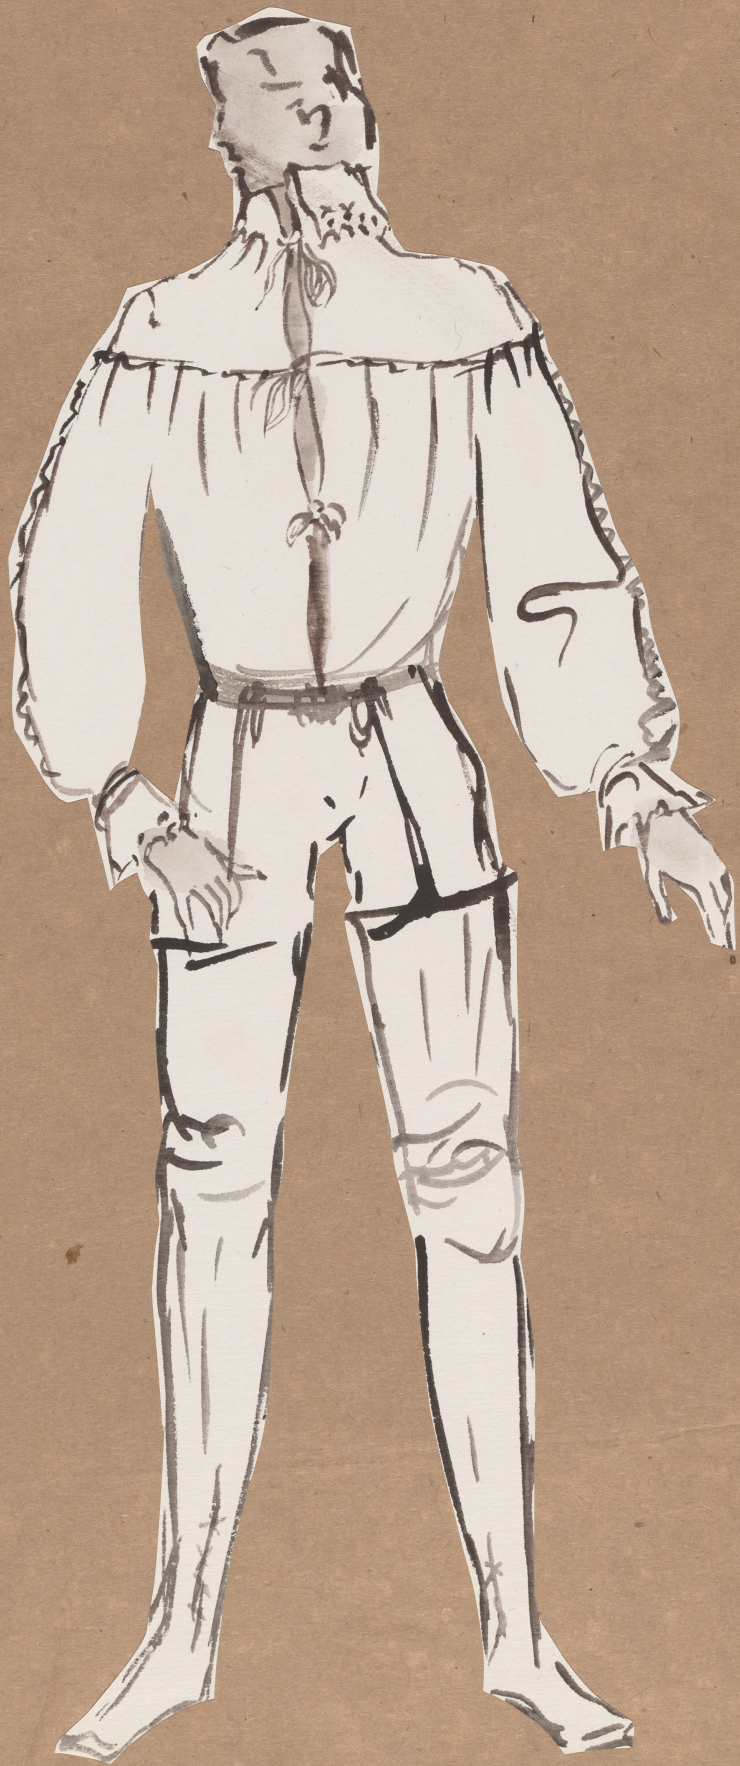

## Karta obiektu

Sygnatura: TP\_S\_140\_0026

Nazwa obiektu: William Shakespeare, "Otello", reż. August Kowalczyk, premiera 17.07.1975

Opis: Projekt: kostium - Otello

Kategoria: projekt kostiumu

Technika: szkic na papierze

Data utworzenia: 17.07.1975

Autor: Ryszard Winiarski

Język: polski

Wymiary: 29.7x39.65 cm

Twórca zasobu: Teatr Polski w Warszawie

Prawa autorskie: Wszystkie prawa zastrzeżone

Wymiary: 29.7 x 39.65 cm

## Spektakl

Tytuł: Otello

Autor: William Shakespeare

Reżyseria: August Kowalczyk

Scenografia: Ryszard Winiarski

Kostiumy: Ryszard Winiarski

Premiera: 17.07.1975

*Sketch*

(1a)

OTELLO - P. GOGOLEWSKI