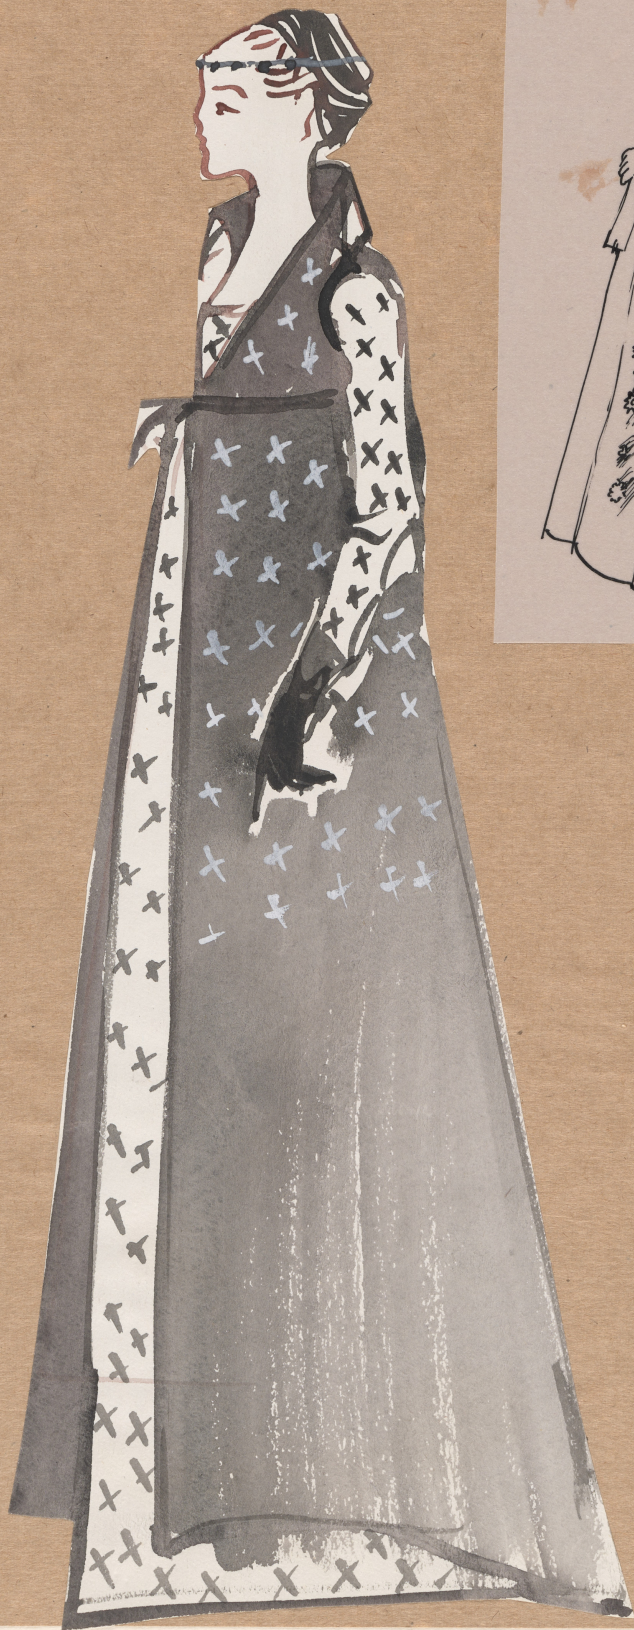

Karta obiektu

Sygnatura: TP_S_140_0034

Nazwa obiektu: William Shakespeare, "Otello", reż. August Kowalczyk, premiera 17.07.1975

Opis: Projekt: kostium - Desdemona

Kategoria: projekt kostiumu

Technika: szkic na papierze

Data utworzenia: 17.07.1975

Autor: Ryszard Winiarski

Język: polski

Wymiary: 29.85x39.8 cm

Twórca zasobu: Teatr Polski w Warszawie

Prawa autorskie: Wszystkie prawa zastrzeżone

Wymiary: 29.85 x 39.8 cm

Spektakl

Tytuł: Otello

Autor: William Shakespeare

Reżyseria: August Kowalczyk

Scenografia: Ryszard Winiarski

Kostiumy: Ryszard Winiarski

Premiera: 17.07.1975

Handwritten signature

DESDEMONA - P. BALIŃSKA