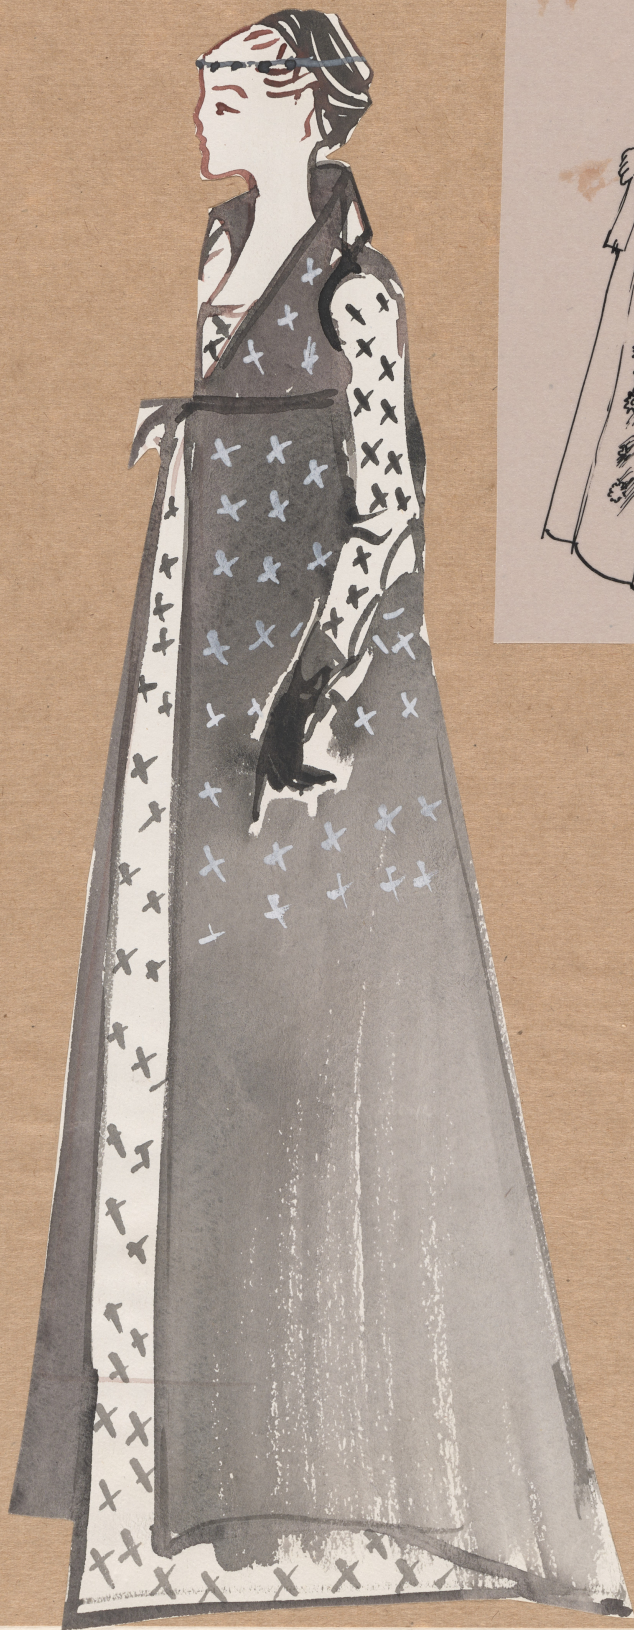

Karta obiektu

Sygnatura: TP_S_140_0034

Nazwa obiektu: William Shakespeare, "Otello", reż. August Kowalczyk, premiera 17.07.1975

Opis: Projekt: kostium - Desdemona

Kategoria: projekt kostiumów

Technika: szkic na papierze

Data utworzenia: 17.07.1975

Autor: Ryszard Winiarski

Język: polski

Wymiary: 29.85x39.8 cm

Twórca zasobu: Teatr Polski w Warszawie

Prawa autorskie: Wszystkie prawa zastrzeżone

Wymiary: 29.85 x 39.8 cm

Spektakl

Tytuł: Otello

Autor: William Shakespeare

Reżyseria: August Kowalczyk

Scenografia: Ryszard Winiarski

Kostiumy: Ryszard Winiarski

Premiera: 17.07.1975

Handwritten signature

DESDEMONA - P. BALIŃSKA