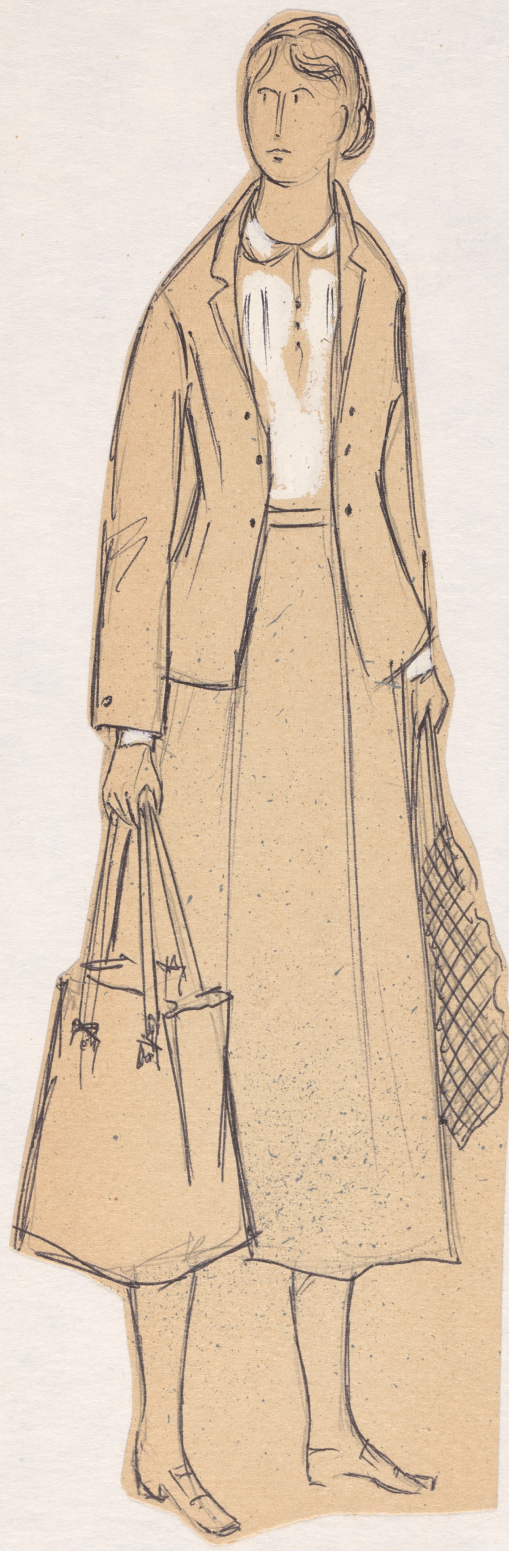

Karta obiektu

Sygnatura: TP_S_141_0017

Nazwa obiektu: Stanisław Stratijew, "Owca", reż. Jerzy Rakowiecki, premiera 15.02.1978

Opis: Projekt: kostium - Żona Wiszącego

Kategoria: projekt kostiumu

Technika: szkic na papierze

Data utworzenia: 15.02.1978

Autor: Ryszard Winiarski

Język: polski

Wymiary: 23.41x32.87 cm

Twórca zasobu: Teatr Polski w Warszawie

Prawa autorskie: Wszystkie prawa zastrzeżone

Wymiary: 23.41 x 32.87 cm

Spektakl

Tytuł: Owca

Autor: Stanisław Stratijew

Reżyseria: Jerzy Rakowiecki

Scenografia: Ryszard Winiarski

Kostiumy: Ryszard Winiarski

Premiera: 15.02.1978

żONA - J. Kreczarowa

Dziew