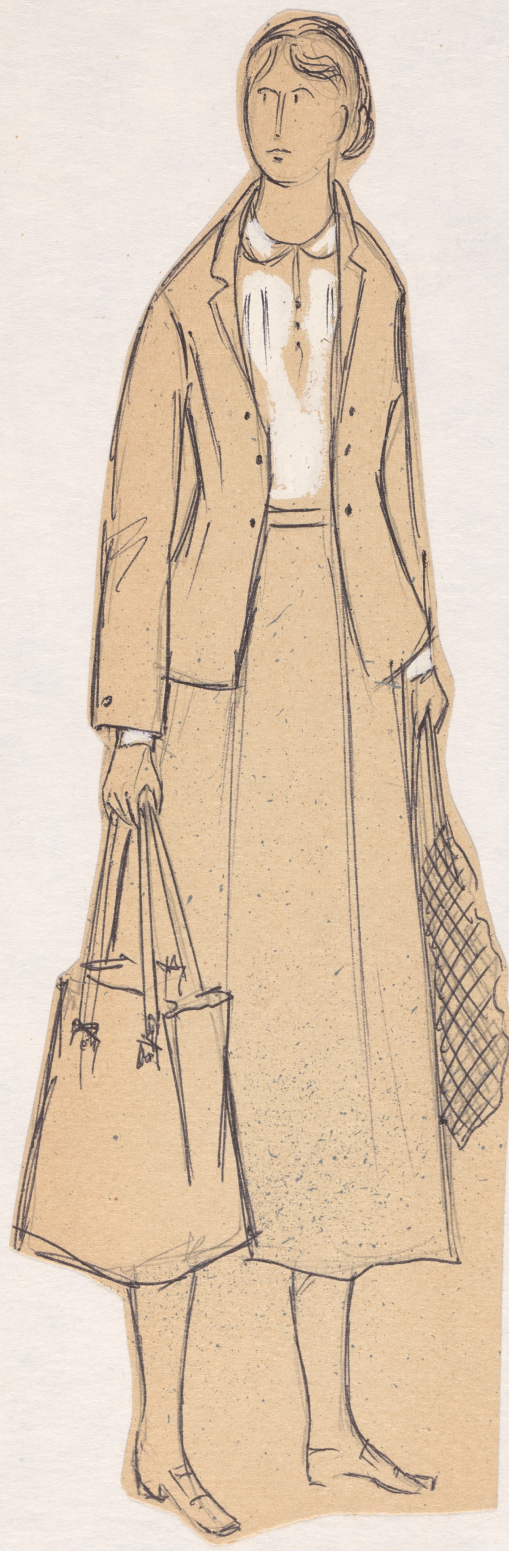

Karta obiektu

Sygnatura: TP_S_141_0017

Nazwa obiektu: Stanisław Stratijew, "Owca", reż. Jerzy Rakowiecki, premiera 15.02.1978

Opis: Projekt: kostium - Żona Wiszącego

Kategoria: projekt kostiumów

Technika: szkic na papierze

Data utworzenia: 15.02.1978

Autor: Ryszard Winiarski

Język: polski

Wymiary: 23.41x32.87 cm

Twórca zasobu: Teatr Polski w Warszawie

Prawa autorskie: Wszystkie prawa zastrzeżone

Wymiary: 23.41 x 32.87 cm

Spektakl

Tytuł: Owca

Autor: Stanisław Stratijew

Reżyseria: Jerzy Rakowiecki

Scenografia: Ryszard Winiarski

Kostiumy: Ryszard Winiarski

Premiera: 15.02.1978

żONA - J. Kreczarowa

Dziew