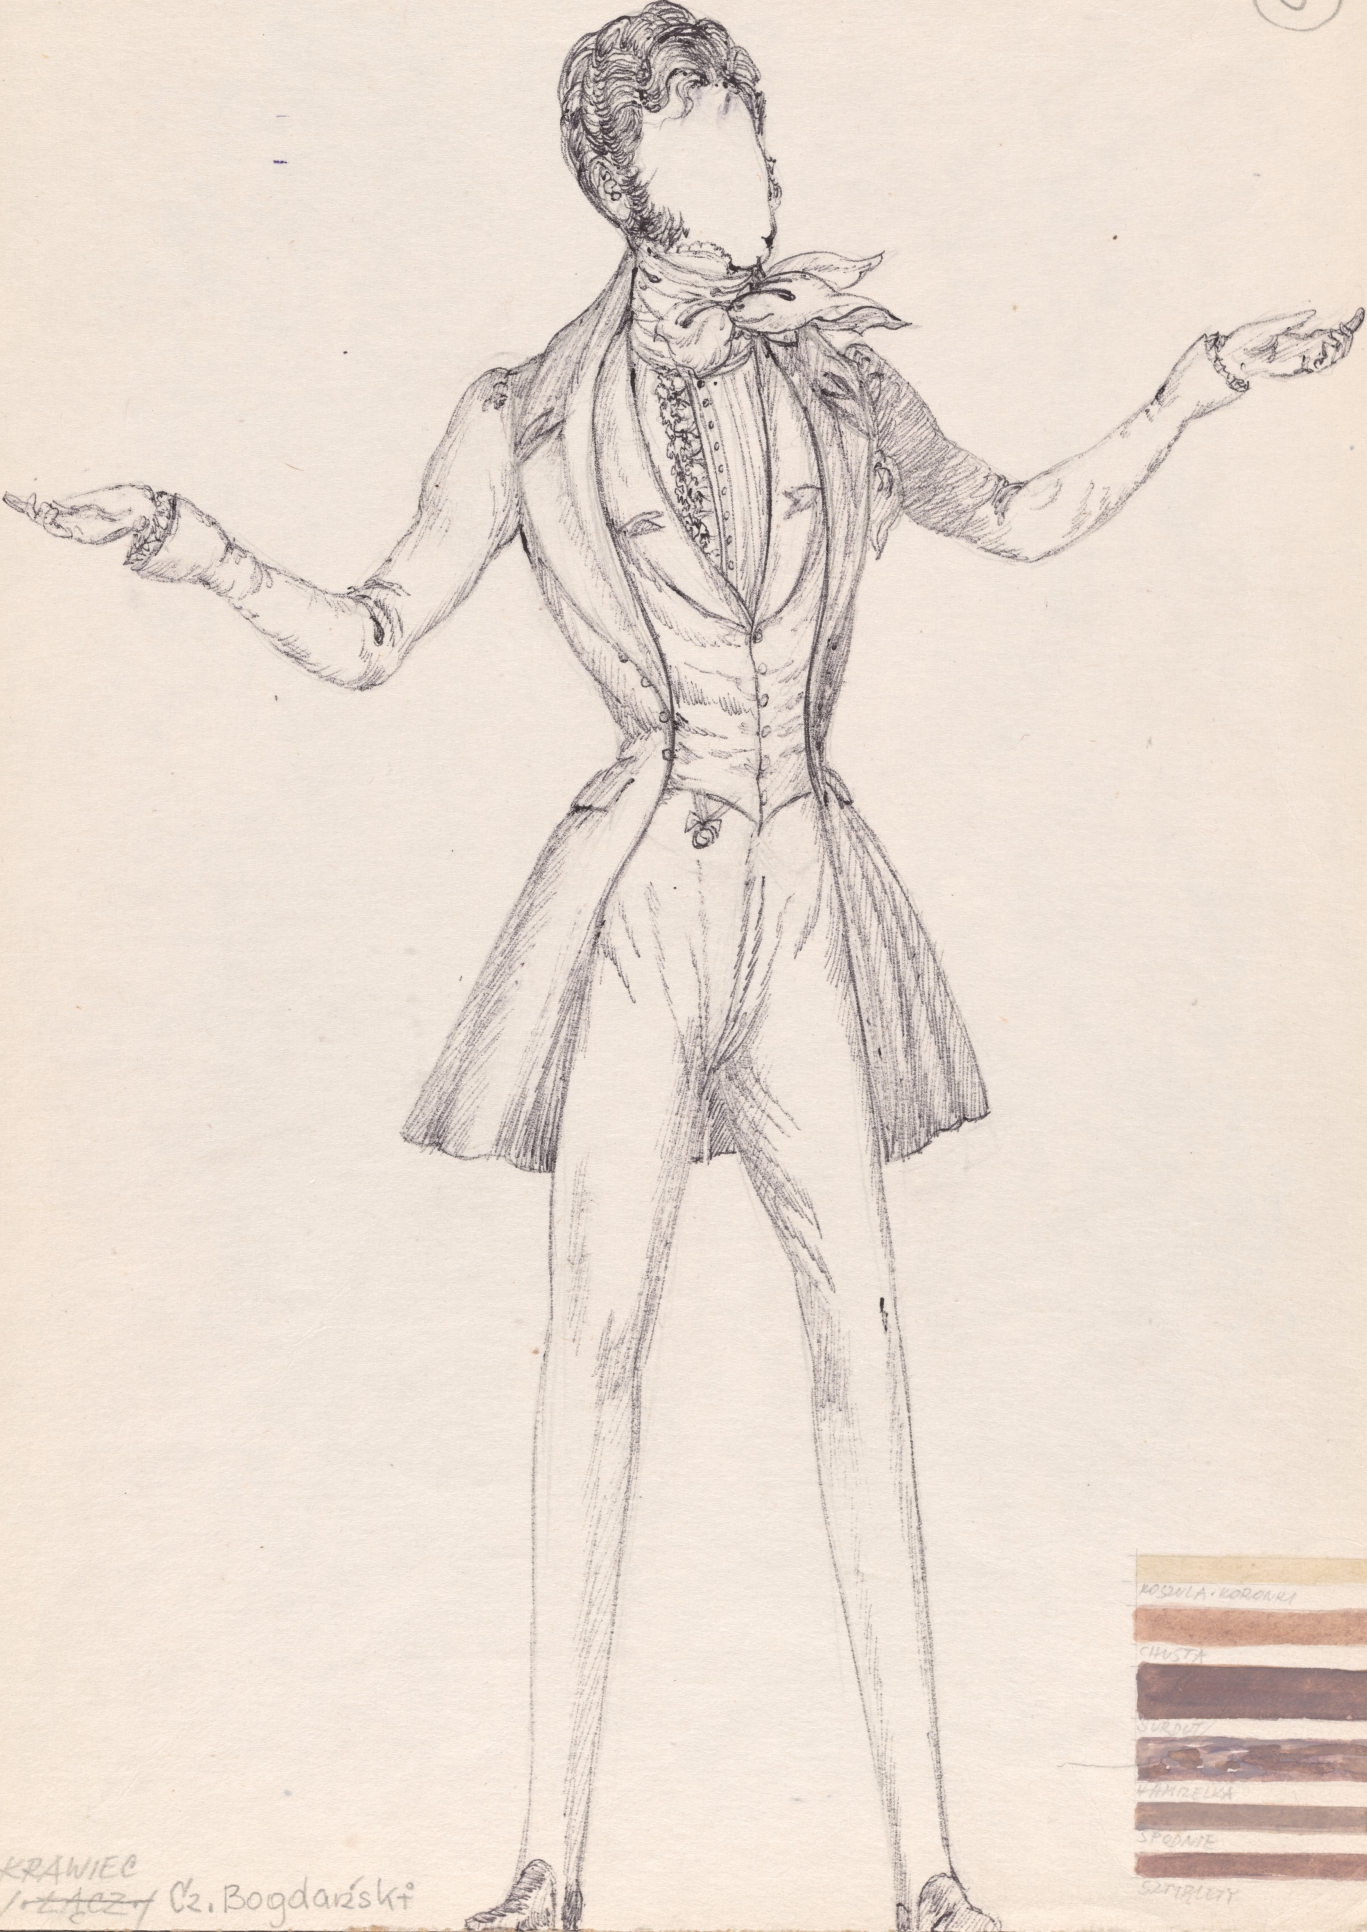

Karta obiektu

Sygnatura: TP_S_143_0009

Nazwa obiektu: Aleksander Fredro, "Pan Geldhab", reż. Jan Świdorski, premiera 23.05.1980

Opis: Projekt: kostium - Krawiec

Kategoria: projekt kostiumów

Technika: szkic na papierze

Data utworzenia: 23.05.1980

Autor: Marian Kołodziej

Język: polski

Wymiary: 23.25x33.09 cm

Twórca zasobu: Teatr Polski w Warszawie

Prawa autorskie: Wszystkie prawa zastrzeżone

Wymiary: 23.25 x 33.09 cm

Spektakl

Tytuł: Pan Geldhab

Autor: Aleksander Fredro

Reżyseria: Jan Świdorski

Scenografia: Marian Kołodziej

Kostiumy: Marian Kołodziej

Premiera: 23.05.1980

KRAWIEC
 / ~~ŁACZY~~ / Cz. Bogdarski

KOSIOLA-KORONKI
 CHUSTA
 SURDITY
 WAFRELIKA
 SPONTE
 SZYRLITY