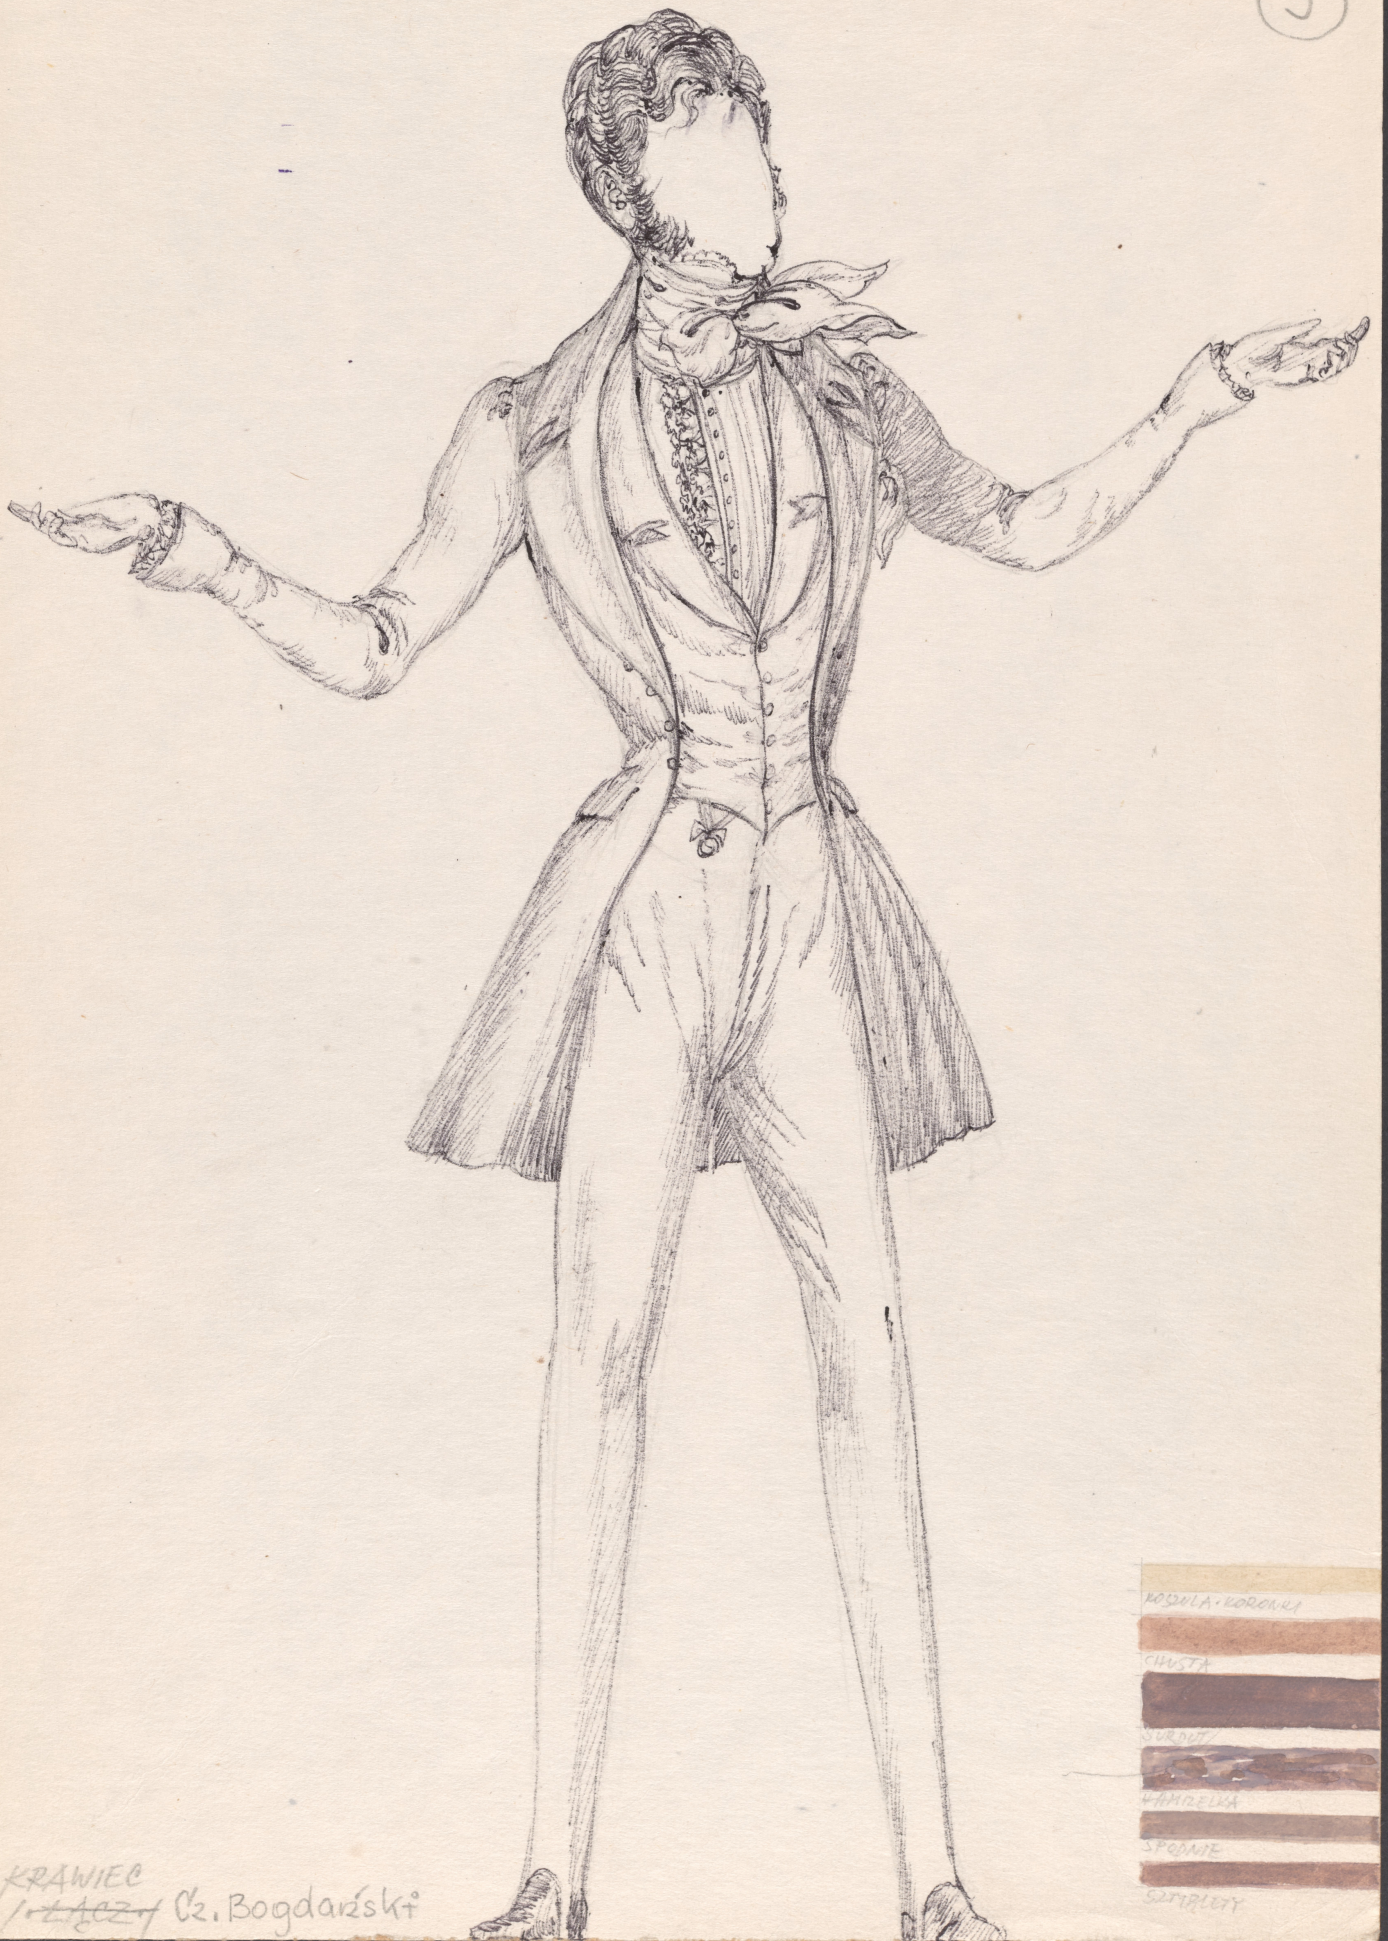

## Karta obiektu

Sygnatura: TP\_S\_143\_0009

Nazwa obiektu: Aleksander Fredro, "Pan Geldhab", reż. Jan Świdorski, premiera 23.05.1980

Opis: Projekt: kostium - Krawiec

Kategoria: projekt kostiumu

Technika: szkic na papierze

Data utworzenia: 23.05.1980

Autor: Marian Kołodziej

Język: polski

Wymiary: 23.25x33.09 cm

Twórca zasobu: Teatr Polski w Warszawie

Prawa autorskie: Wszystkie prawa zastrzeżone

Wymiary: 23.25 x 33.09 cm

## Spektakl

Tytuł: Pan Geldhab

Autor: Aleksander Fredro

Reżyseria: Jan Świdorski

Scenografia: Marian Kołodziej

Kostiumy: Marian Kołodziej

Premiera: 23.05.1980

9