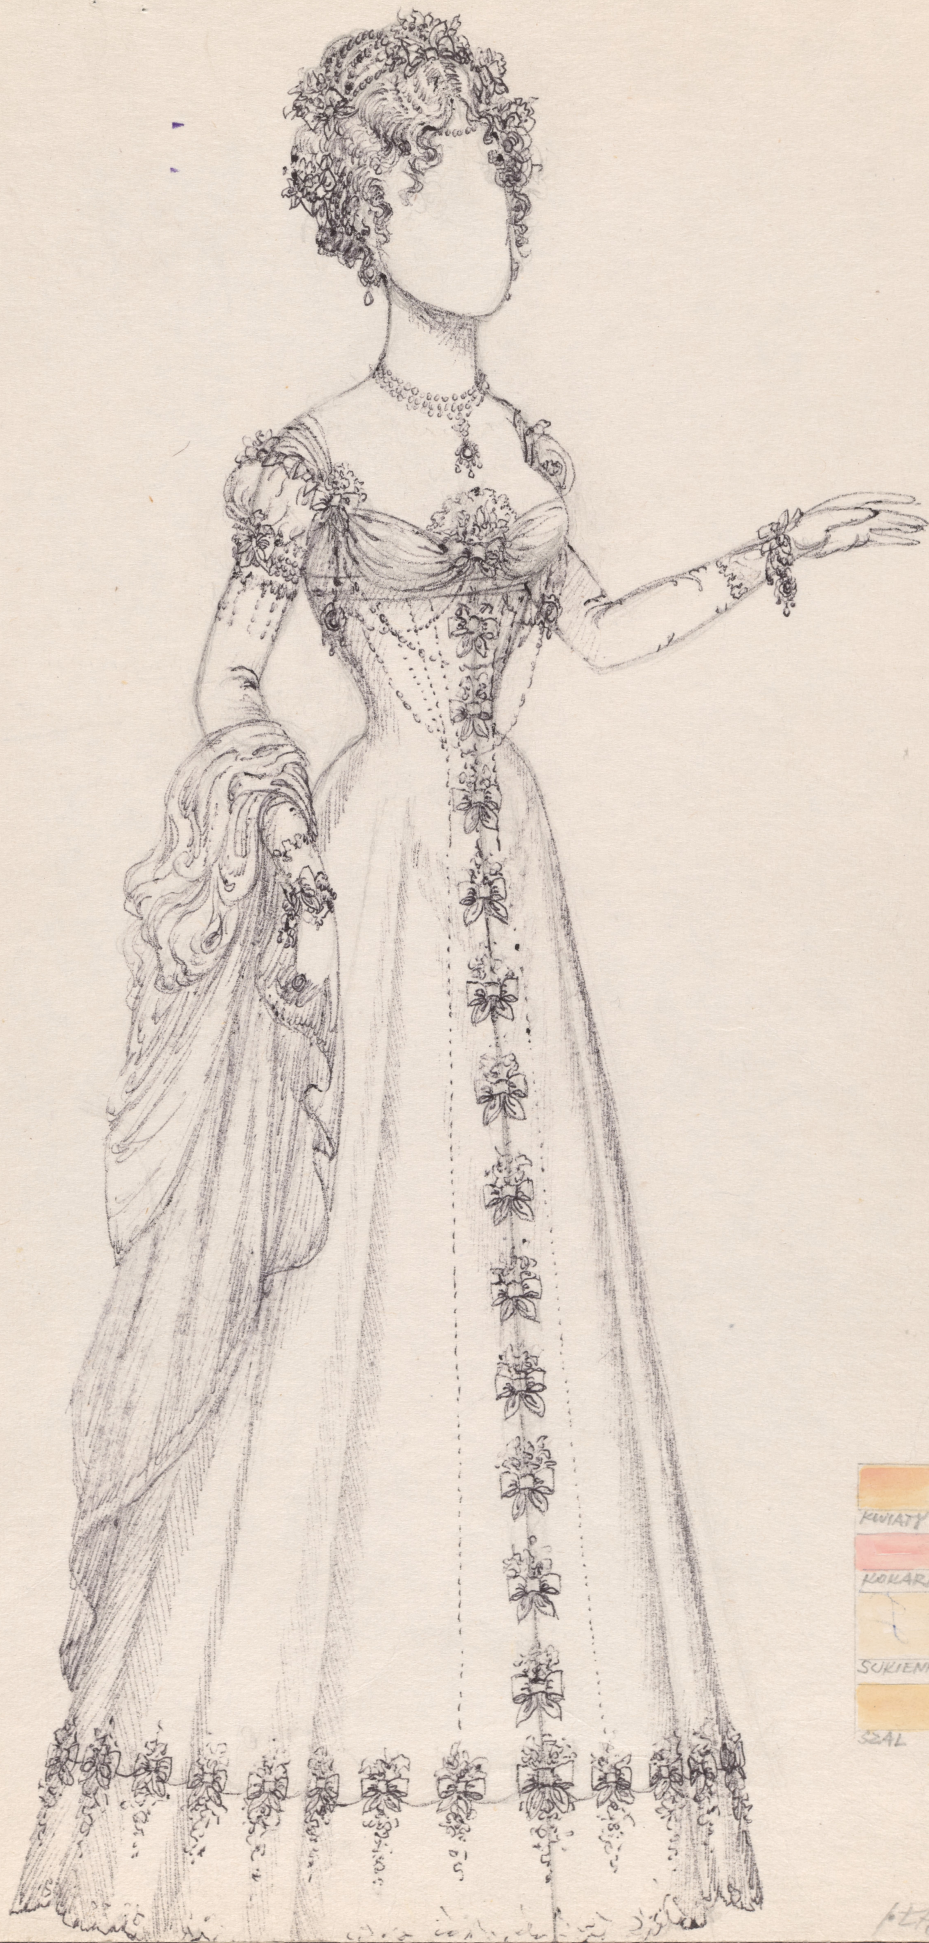

Karta obiektu

Sygnatura: TP_S_143_0013

Nazwa obiektu: Aleksander Fredro, "Pan Geldhab", reż. Jan Świdorski, premiera 23.05.1980

Opis: Projekt: kostium - Flora

Kategoria: projekt kostiumów

Technika: szkic na papierze

Data utworzenia: 23.05.1980

Autor: Marian Kołodziej

Język: polski

Wymiary: 23.25x33.09 cm

Twórca zasobu: Teatr Polski w Warszawie

Prawa autorskie: Wszystkie prawa zastrzeżone

Wymiary: 23.25 x 33.09 cm

Spektakl

Tytuł: Pan Geldhab

Autor: Aleksander Fredro

Reżyseria: Jan Świdorski

Scenografia: Marian Kołodziej

Kostiumy: Marian Kołodziej

Premiera: 23.05.1980

1a

KWIATY - szifon
KOLARZKA
SUKIENKA
SZAL

FLORA
PLACZÓWNA