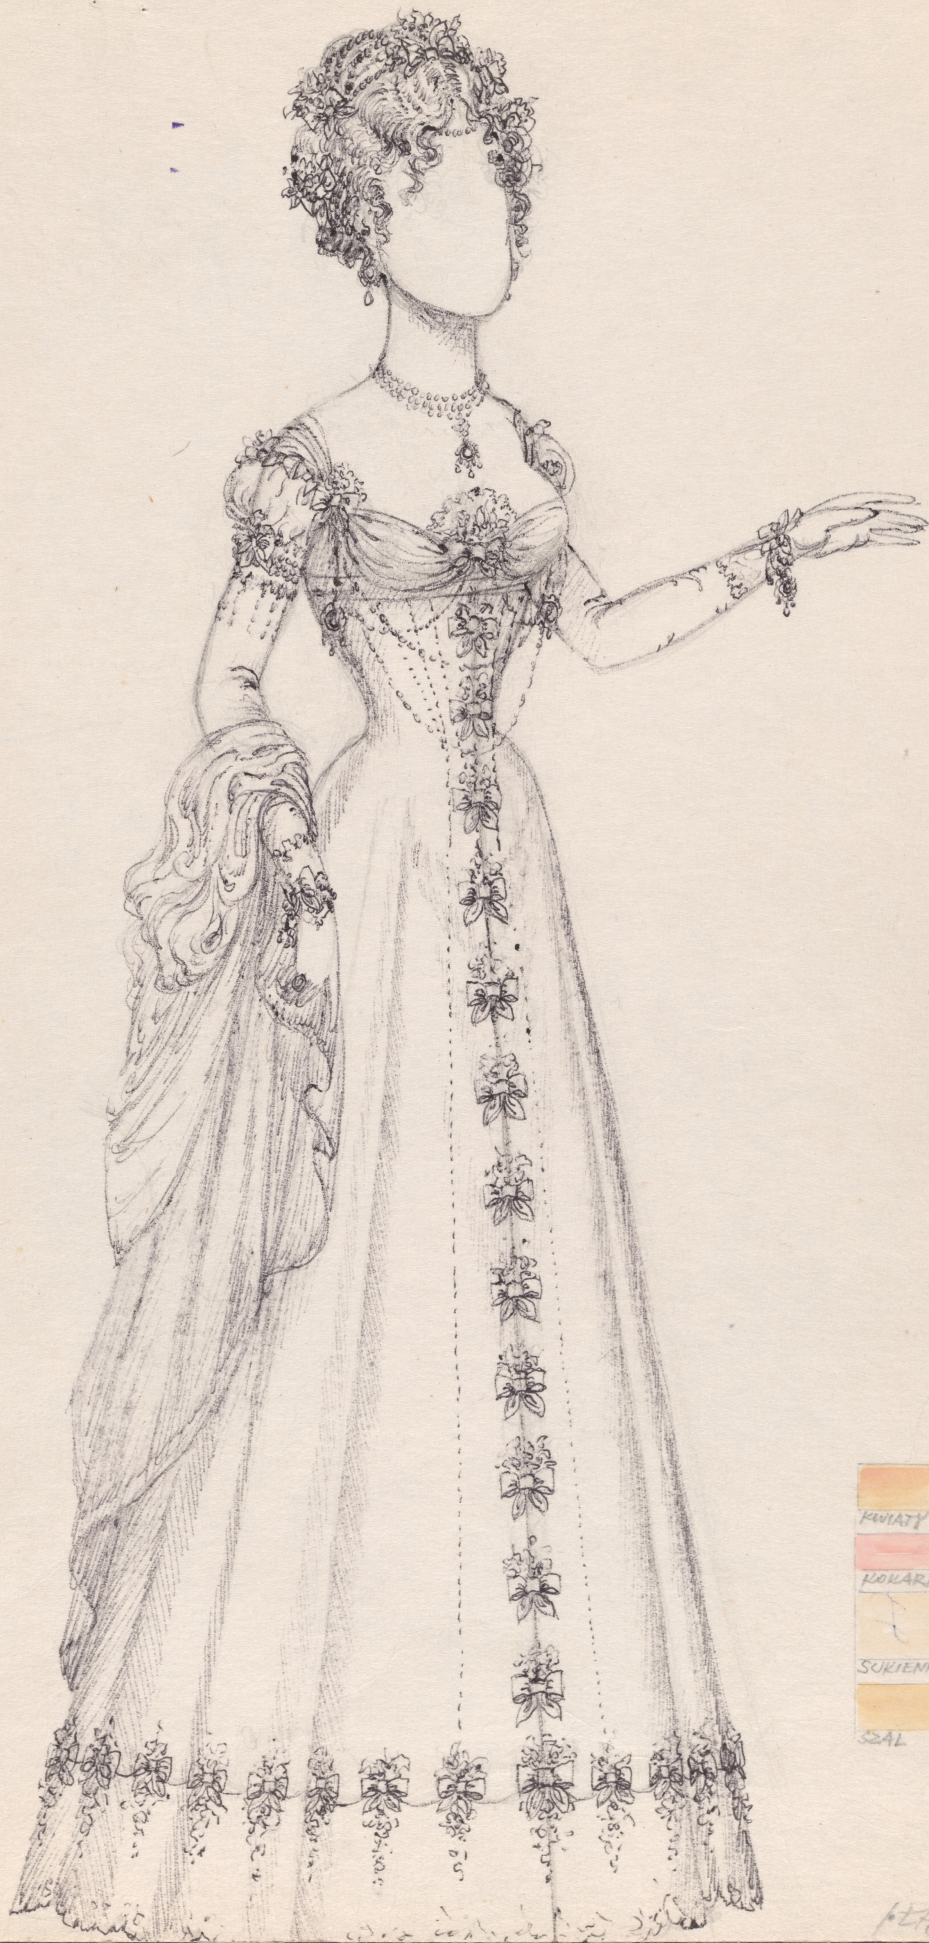

Karta obiektu

Sygnatura: TP_S_143_0013

Nazwa obiektu: Aleksander Fredro, "Pan Geldhab", reż. Jan Świdorski, premiera 23.05.1980

Opis: Projekt: kostium - Flora

Kategoria: projekt kostiumu

Technika: szkic na papierze

Data utworzenia: 23.05.1980

Autor: Marian Kołodziej

Język: polski

Wymiary: 23.25x33.09 cm

Twórca zasobu: Teatr Polski w Warszawie

Prawa autorskie: Wszystkie prawa zastrzeżone

Wymiary: 23.25 x 33.09 cm

Spektakl

Tytuł: Pan Geldhab

Autor: Aleksander Fredro

Reżyseria: Jan Świdorski

Scenografia: Marian Kołodziej

Kostiumy: Marian Kołodziej

Premiera: 23.05.1980

1a

KWIATY - szaffar
KOLARDY
SUKIENKA
SAL

FLORA
KŁAZÓWNA