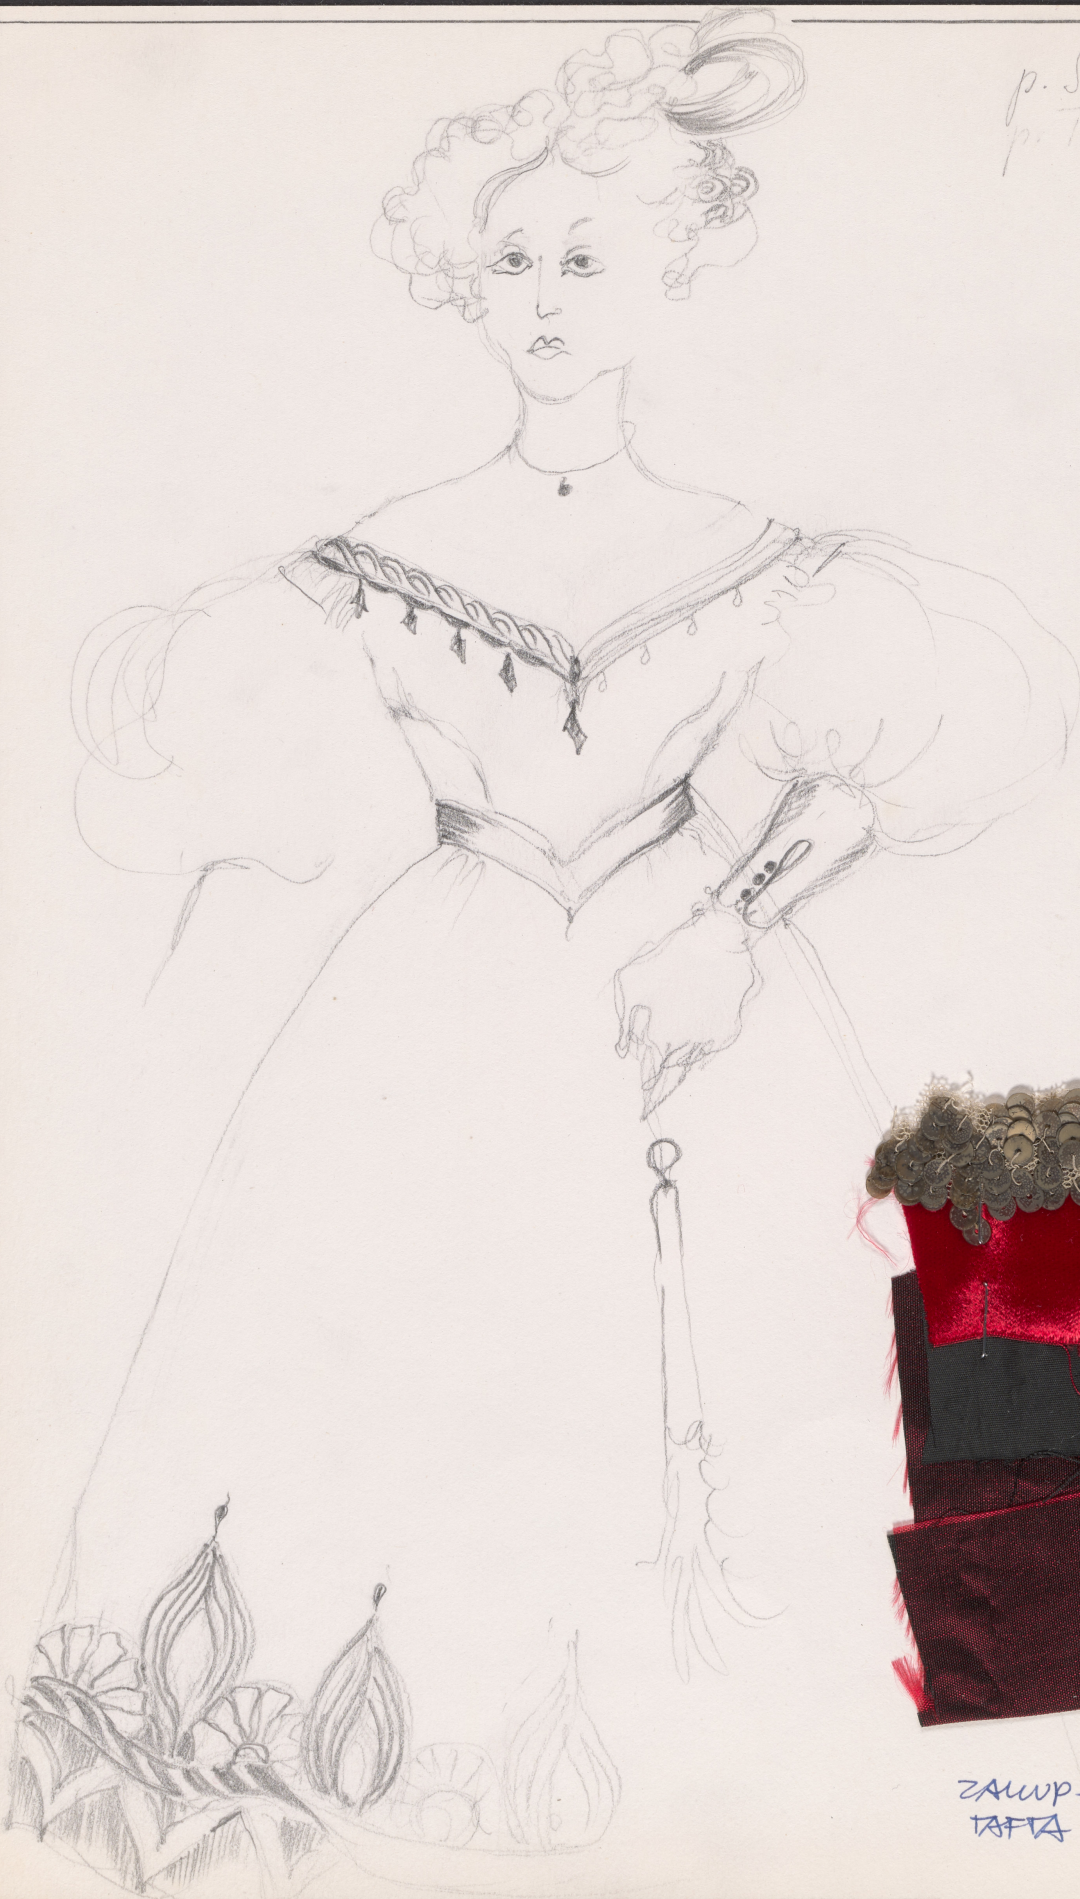

Karta obiektu

Sygnatura: TP_S_148_0008

Nazwa obiektu: Aleksander Fredro, "Pan Jowialski", reż. Kazimierz Dejmek, premiera 29.09.1992

Opis: Projekt: kostium - Szambelanowa

Kategoria: projekt kostiumów

Technika: szkic na papierze

Data utworzenia: 29.09.1992

Autor: Anna Sekuła

Język: polski

Wymiary: 23.99x32.6 cm

Twórca zasobu: Teatr Polski w Warszawie

Prawa autorskie: Wszystkie prawa zastrzeżone

Wymiary: 23.99 x 32.6 cm

Spektakl

Tytuł: Pan Jowialski

Autor: Aleksander Fredro

Reżyseria: Kazimierz Dejmek

Scenografia: Anna Sekuła

Kostiumy: Anna Sekuła

Premiera: 29.09.1992

p. SENIUK (26)
p. TOMASZUSZA.

ZAWP-
TAFIA