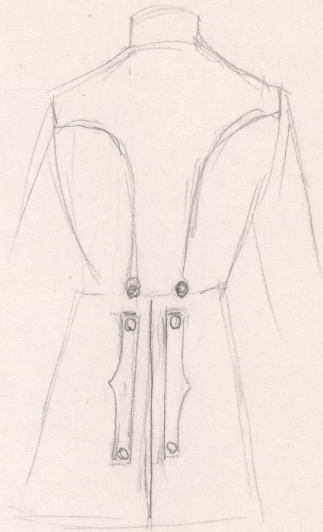

## Karta obiektu

Sygnatura: TP\_S\_150\_0008

Nazwa obiektu: Gabriela Zapolska, "Panna Maliczewska", reż. Bogdan Baer, premiera 18.11.1993

Opis: Projekt: kostium - Koledzy

Kategoria: projekt kostiumu

Technika: szkic na papierze

## Spektakl

Tytuł: Panna Maliczewska

Autor: Gabriela Zapolska

Reżyseria: Bogdan Baer

Scenografia: Iwona Zaborowska

Kostiumy: Iwona Zaborowska

Premiera: 18.11.1993

KOLEDZY — J. KAWALEC , PREMIARZ JĘDRZEJEWSKI