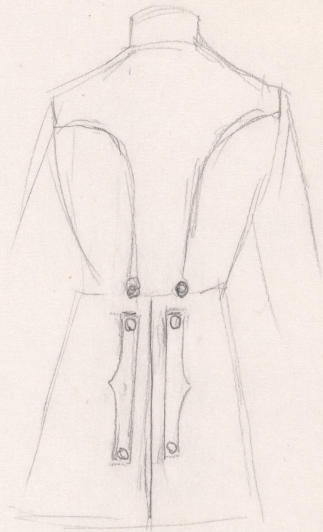

## Karta obiektu

Sygnatura: TP\_S\_150\_0008

Nazwa obiektu: Gabriela Zapolska, "Panna Maliczewska", reż. Bogdan Baer, premiera 18.11.1993

Opis: Projekt: kostium - Koledzy

Kategoria: projekt kostiumów

Technika: szkic na papierze

## Spektakl

Tytuł: Panna Maliczewska

Autor: Gabriela Zapolska

Reżyseria: Bogdan Baer

Scenografia: Iwona Zaborowska

Kostiumy: Iwona Zaborowska

Premiera: 18.11.1993

KOLEDZY — J. KAWALEC , PREMIARZ JĘDRZEJEWSKI