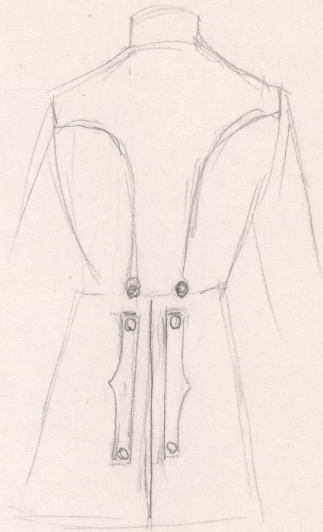

Karta obiektu

Sygnatura: TP_S_150_0008

Nazwa obiektu: Gabriela Zapolska, "Panna Maliczewska", reż. Bogdan Baer, premiera 18.11.1993

Opis: Projekt: kostium - Koledzy

Kategoria: projekt kostiumu

Technika: szkic na papierze

Tytuł: Panna Maliczewska

Autor: Gabriela Zapolska

Reżyseria: Bogdan Baer

Scenografia: Iwona Zaborowska

Kostiumy: Iwona Zaborowska

Premiera: 18.11.1993

KOLEDZY — J. KAWALEC , PREMIARZ JĘDRZEJEWSKI