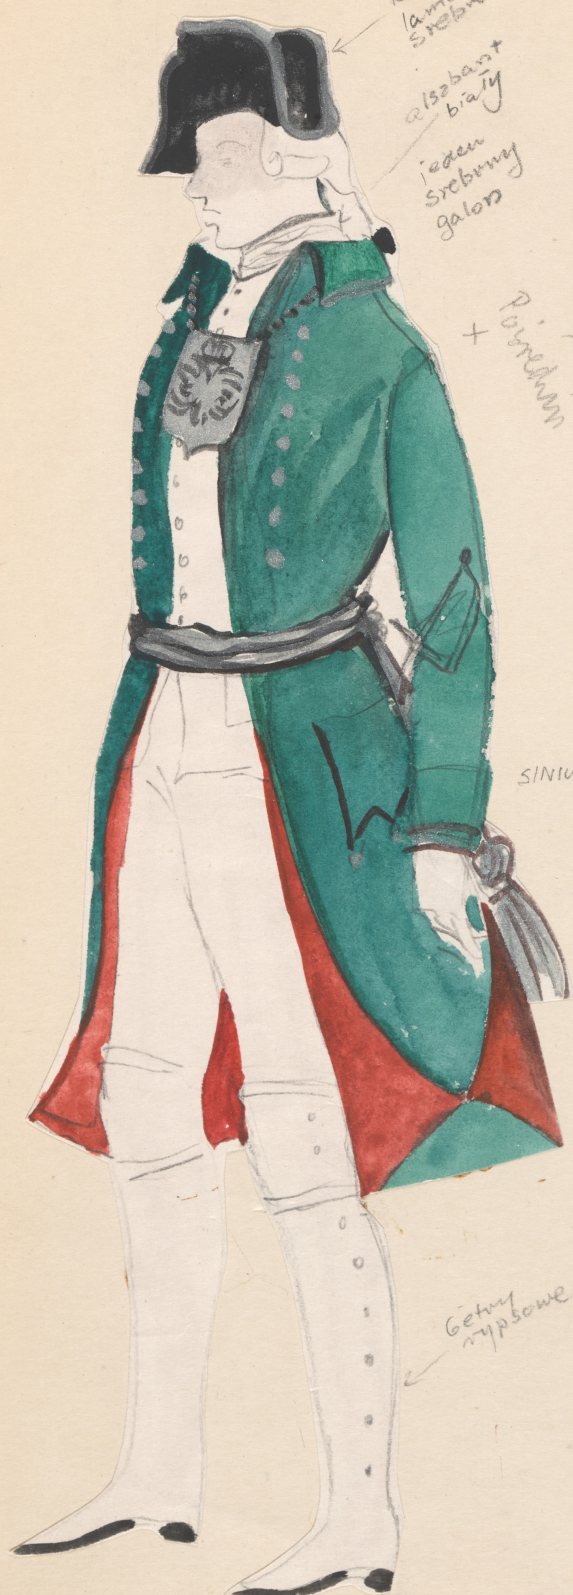

Karta obiektu

Sygnatura: TP_S_159_0007

Nazwa obiektu: Ziemowit Feddecki, Andrzej Jarecki, "Podporucznik Kiże", reż. August Kowalczyk, premiera 00.00.0000

Opis: Projekt: kostium - Porucznik Siniuchajew. Porucznik I i II

Kategoria: projekt kostiumu

Technika: szkic na papierze

Data utworzenia: 07.04.1972

Autor: Ryszard Winiarski

Język: polski

Wymiary: 23.46x33.03 cm

Twórca zasobu: Teatr Polski w Warszawie

Prawa autorskie: Wszystkie prawa zastrzeżone

Wymiary: 23.46 x 33.03 cm

Spektakl

Tytuł: Podporucznik Kiże

Autor: Ziemowit Feddecki, Andrzej Jarecki

Reżyseria: August Kowalczyk

Scenografia: Ryszard Winiarski

Kostiumy: Ryszard Winiarski

Premiera: 00.00.0000

7

kapelusz
lamowany
srebrny

alszban
biały

jedem
srebrny
galors

+
P
+
P

Getry
mylsone

alszban
całowy

SINIUCHAJEW W SCENIE
W SZYNKU