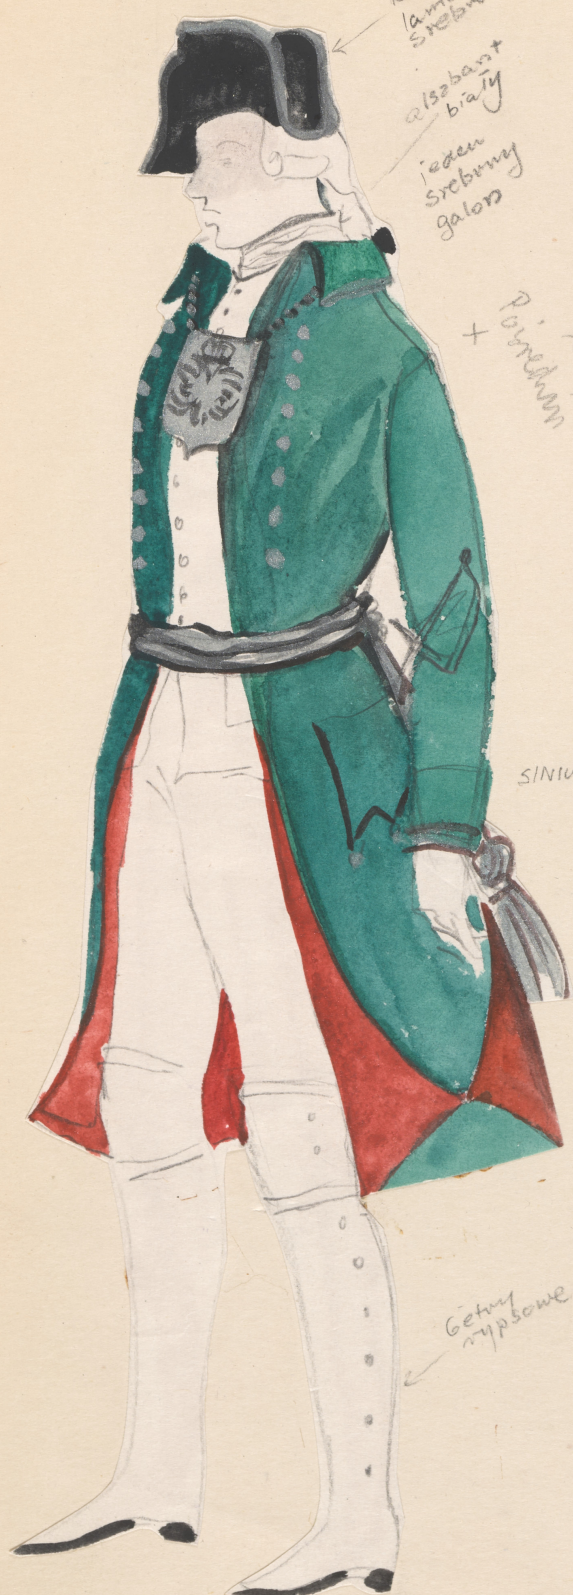

Karta obiektu

Sygnatura: TP_S_159_0007

Nazwa obiektu: Ziemowit Feddecki, Andrzej Jarecki, "Podporucznik Kiże", reż. August Kowalczyk, premiera 00.00.0000

Opis: Projekt: kostium - Porucznik Siniuchajew. Porucznik I i II

Kategoria: projekt kostiumów

Technika: szkic na papierze

Data utworzenia: 07.04.1972

Autor: Ryszard Winiarski

Język: polski

Wymiary: 23.46x33.03 cm

Twórca zasobu: Teatr Polski w Warszawie

Prawa autorskie: Wszystkie prawa zastrzeżone

Wymiary: 23.46 x 33.03 cm

Spektakl

Tytuł: Podporucznik Kiże

Autor: Ziemowit Feddecki, Andrzej Jarecki

Reżyseria: August Kowalczyk

Scenografia: Ryszard Winiarski

Kostiumy: Ryszard Winiarski

Premiera: 00.00.0000

7

kapelusz
lamowany
srebrny

alszban
biały

jedem
srebrny
galos

+
P
+
P

Getry
mylsone

alszban
całowy

SINIUCHAJEW W SCENIE
W SZYNKU