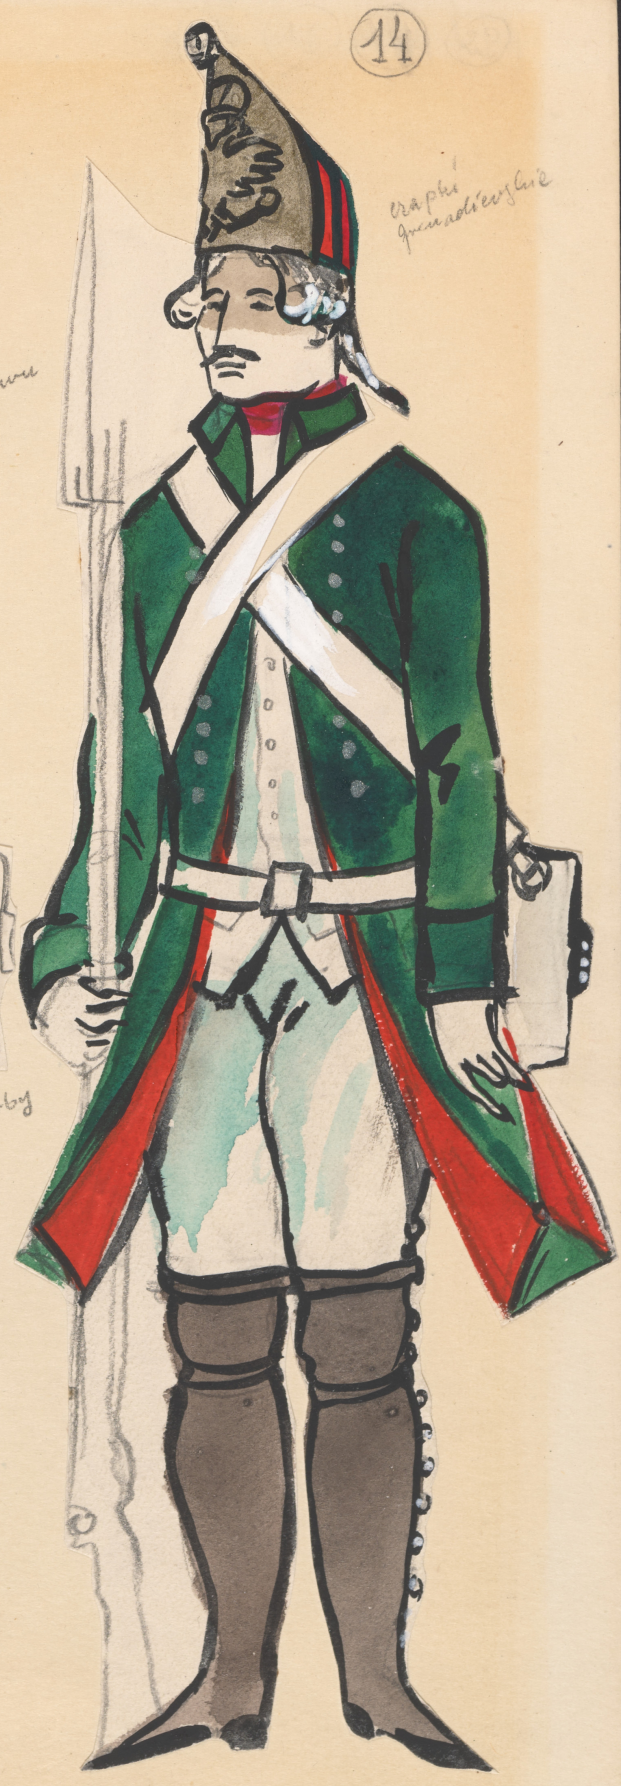

Karta obiektu

Sygnatura: TP_S_159_0014

Nazwa obiektu: Ziemowit Feddecki, Andrzej Jarecki, "Podporucznik Kiże", reż. August Kowalczyk, premiera 00.00.0000

Opis: Projekt: kostium - Żołnierze szeregowcy

Kategoria: projekt kostiumu

Technika: szkic na papierze

Data utworzenia: 07.04.1972

Autor: Ryszard Winiarski

Język: polski

Wymiary: 23.37x33.01 cm

Twórca zasobu: Teatr Polski w Warszawie

Prawa autorskie: Wszystkie prawa zastrzeżone

Wymiary: 23.37 x 33.01 cm

Spektakl

Tytuł: Podporucznik Kiże

Autor: Ziemowit Feddecki, Andrzej Jarecki

Reżyseria: August Kowalczyk

Scenografia: Ryszard Winiarski

Kostiumy: Ryszard Winiarski

Premiera: 00.00.0000

8 pozycji
u nuchowa

na pi
gumadryg

Torby

gony
czerwne
szare

- 1. p. Durisz
- 2. p. Mularczyk
- 3. p. ~~...~~
- 4. p. Stokowski
- 3. p. Matusiak

masejniści
 tapicerny
 rekwizytorzy

ŻOŁNIERZE - SZEREGOWCY

W. W. P. 2