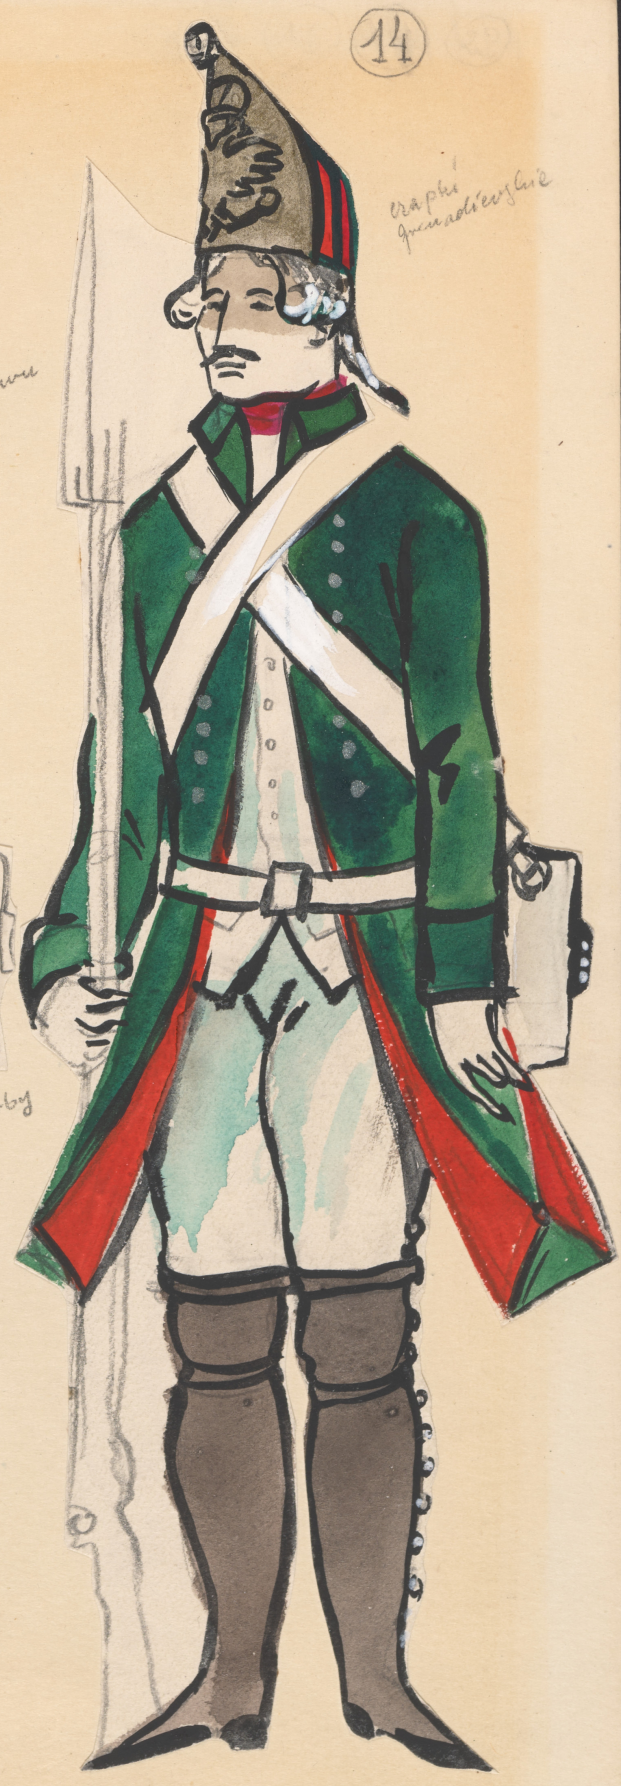

## Karta obiektu

Sygnatura: TP\_S\_159\_0014

Nazwa obiektu: Ziemowit Feddecki, Andrzej Jarecki, "Podporucznik Kiże", reż. August Kowalczyk, premiera 00.00.0000

Opis: Projekt: kostium - Żołnierze szeregowcy

Kategoria: projekt kostiumów

Technika: szkic na papierze

Data utworzenia: 07.04.1972

Autor: Ryszard Winiarski

Język: polski

Wymiary: 23.37x33.01 cm

Twórca zasobu: Teatr Polski w Warszawie

Prawa autorskie: Wszystkie prawa zastrzeżone

Wymiary: 23.37 x 33.01 cm

## Spektakl

Tytuł: Podporucznik Kiże

Autor: Ziemowit Feddecki, Andrzej Jarecki

Reżyseria: August Kowalczyk

Scenografia: Ryszard Winiarski

Kostiumy: Ryszard Winiarski

Premiera: 00.00.0000

8 pozycji  
u nuchowa