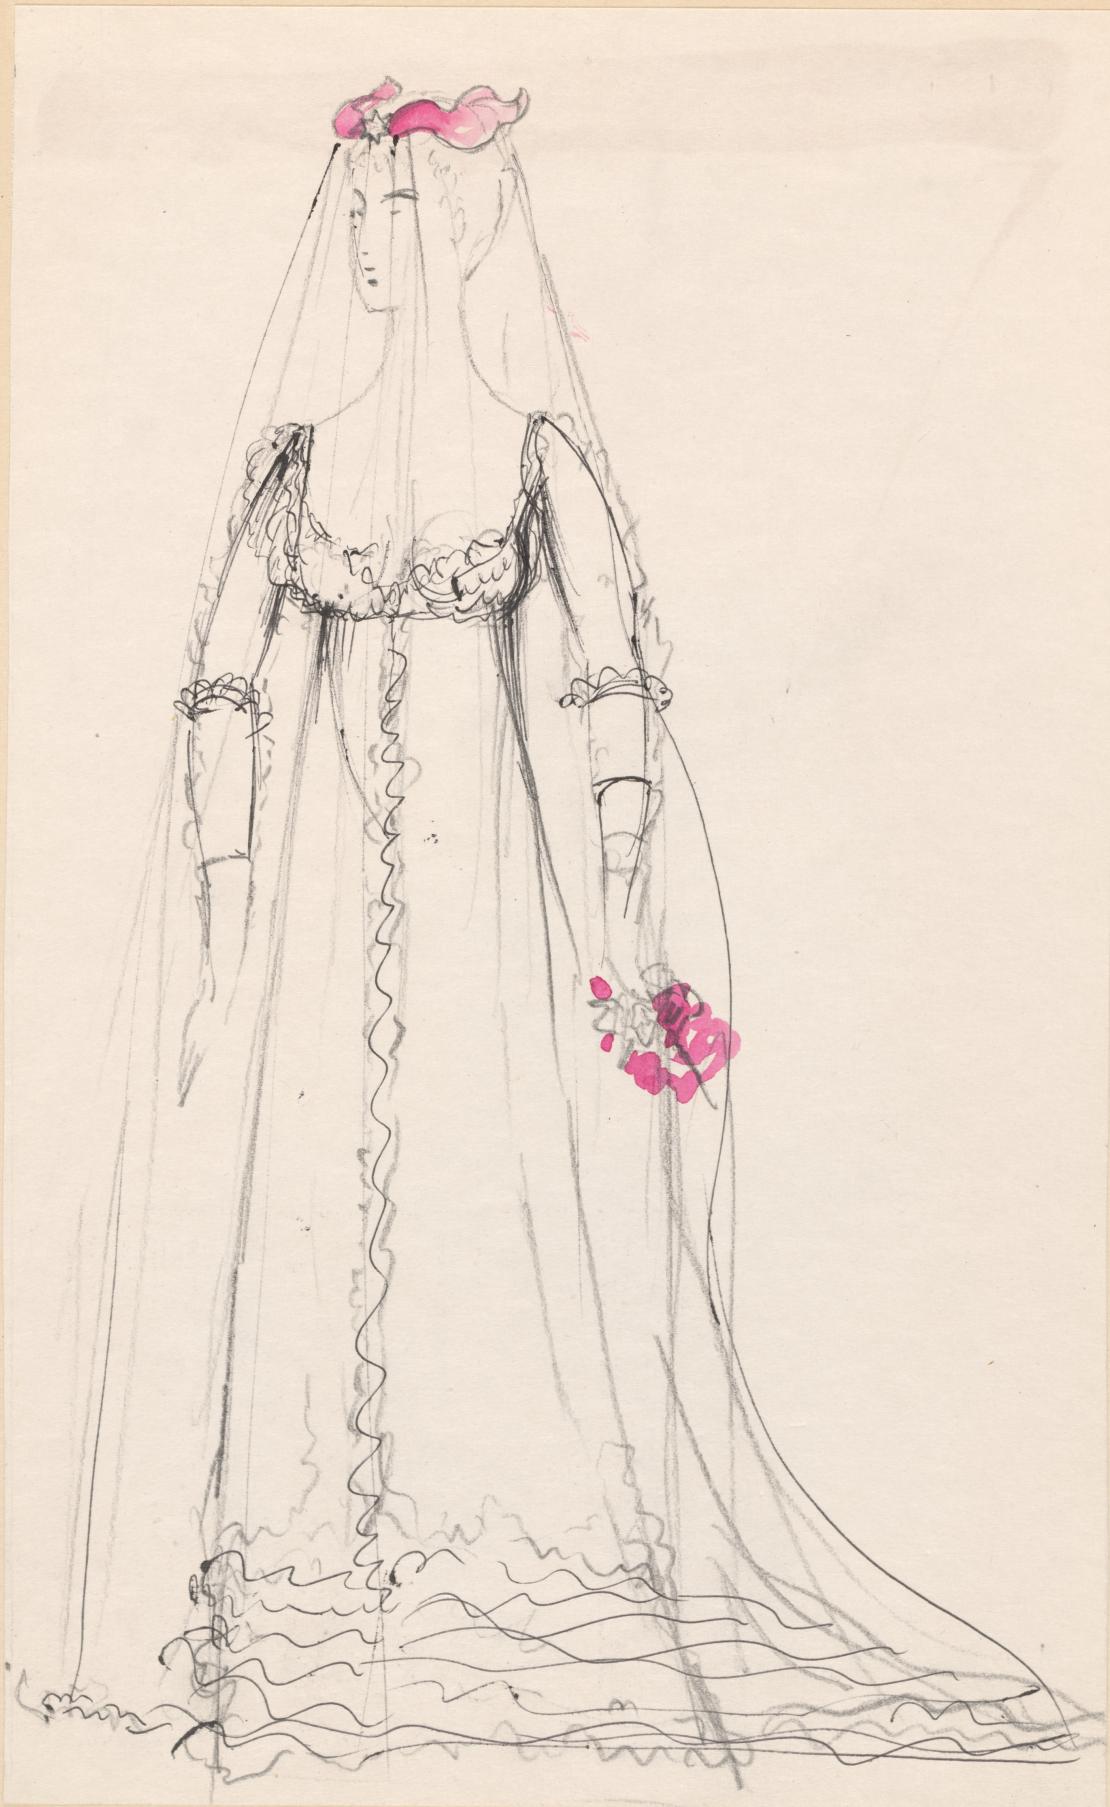

## Karta obiektu

Sygnatura: TP\_S\_159\_0023

Nazwa obiektu: Ziemowit Feddecki, Andrzej Jarecki, "Podporucznik Kiże", reż. August Kowalczyk, premiera 00.00.0000

Opis: Projekt: kostium - Awdotia

Kategoria: projekt kostiumu

Technika: szkic na papierze

Data utworzenia: 07.04.1972

Autor: Ryszard Winiarski

Język: polski

Wymiary: 23.44x32.98 cm

Twórca zasobu: Teatr Polski w Warszawie

Prawa autorskie: Wszystkie prawa zastrzeżone

Wymiary: 23.44 x 32.98 cm

## Spektakl

Tytuł: Podporucznik Kiże

Autor: Ziemowit Feddecki, Andrzej Jarecki

Reżyseria: August Kowalczyk

Scenografia: Ryszard Winiarski

Kostiumy: Ryszard Winiarski

Premiera: 00.00.0000

2