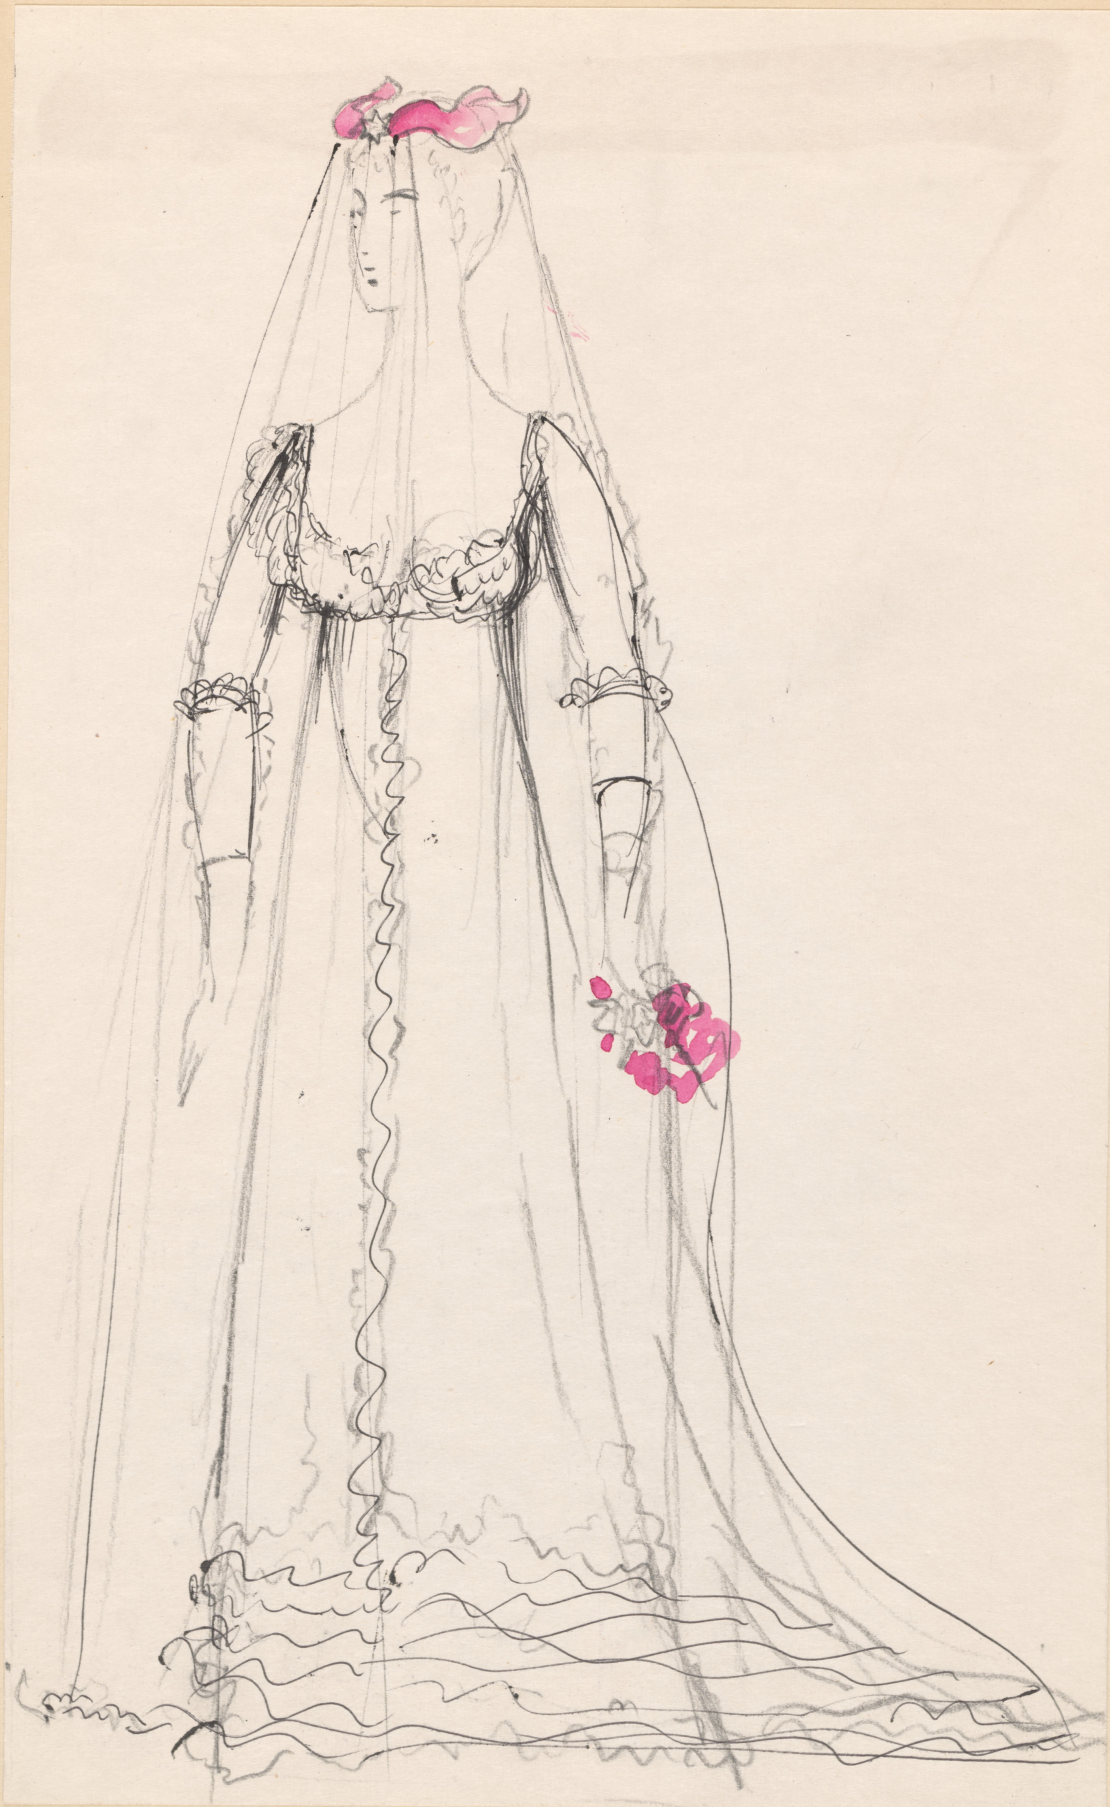

## Karta obiektu

Sygnatura: TP\_S\_159\_0023

Nazwa obiektu: Ziemowit Feddecki, Andrzej Jarecki, "Podporucznik Kiże", reż. August Kowalczyk, premiera 00.00.0000

Opis: Projekt: kostium - Awdotia

Kategoria: projekt kostiumów

Technika: szkic na papierze

Data utworzenia: 07.04.1972

Autor: Ryszard Winiarski

Język: polski

Wymiary: 23.44x32.98 cm

Twórca zasobu: Teatr Polski w Warszawie

Prawa autorskie: Wszystkie prawa zastrzeżone

Wymiary: 23.44 x 32.98 cm

## Spektakl

Tytuł: Podporucznik Kiże

Autor: Ziemowit Feddecki, Andrzej Jarecki

Reżyseria: August Kowalczyk

Scenografia: Ryszard Winiarski

Kostiumy: Ryszard Winiarski

Premiera: 00.00.0000

2