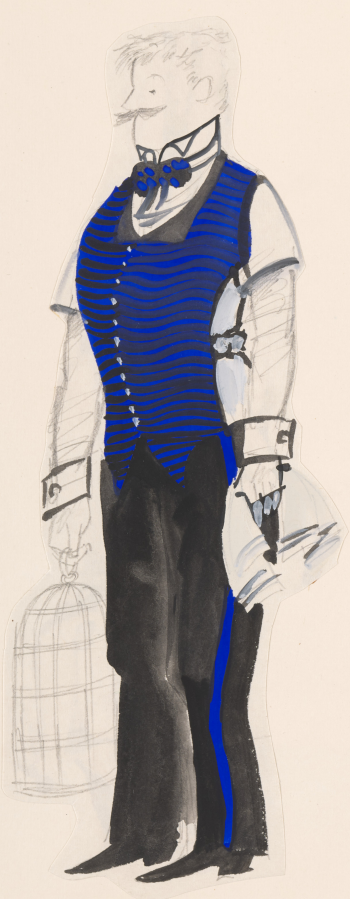

Karta obiektu

Sygnatura: TP_S_162_0010

Nazwa obiektu: Konstanty Ildefons Gałczyński, "Porfirion Osiełek", reż. Krystyna Meissner, premiera 30.12.1971

Opis: Projekt: kostium - Drab i Kalwus

Kategoria: projekt kostiumu

Technika: szkic na papierze

Data utworzenia: 30.12.1971

Autor: Ryszard Winiarski

Język: polski

Wymiary: 39.17x30.04 cm

Twórca zasobu: Teatr Polski w Warszawie

Prawa autorskie: Wszystkie prawa zastrzeżone

Wymiary: 39.17 x 30.04 cm

Spektakl

Tytuł: Porfirion Osiełek

Autor: Konstanty Ildefons Gałczyński

Reżyseria: Krystyna Meissner

Scenografia: Ryszard Winiarski

Kostiumy: Ryszard Winiarski

Premiera: 30.12.1971

p. Namowski
DRAB
KALWUS
III
KALWUS