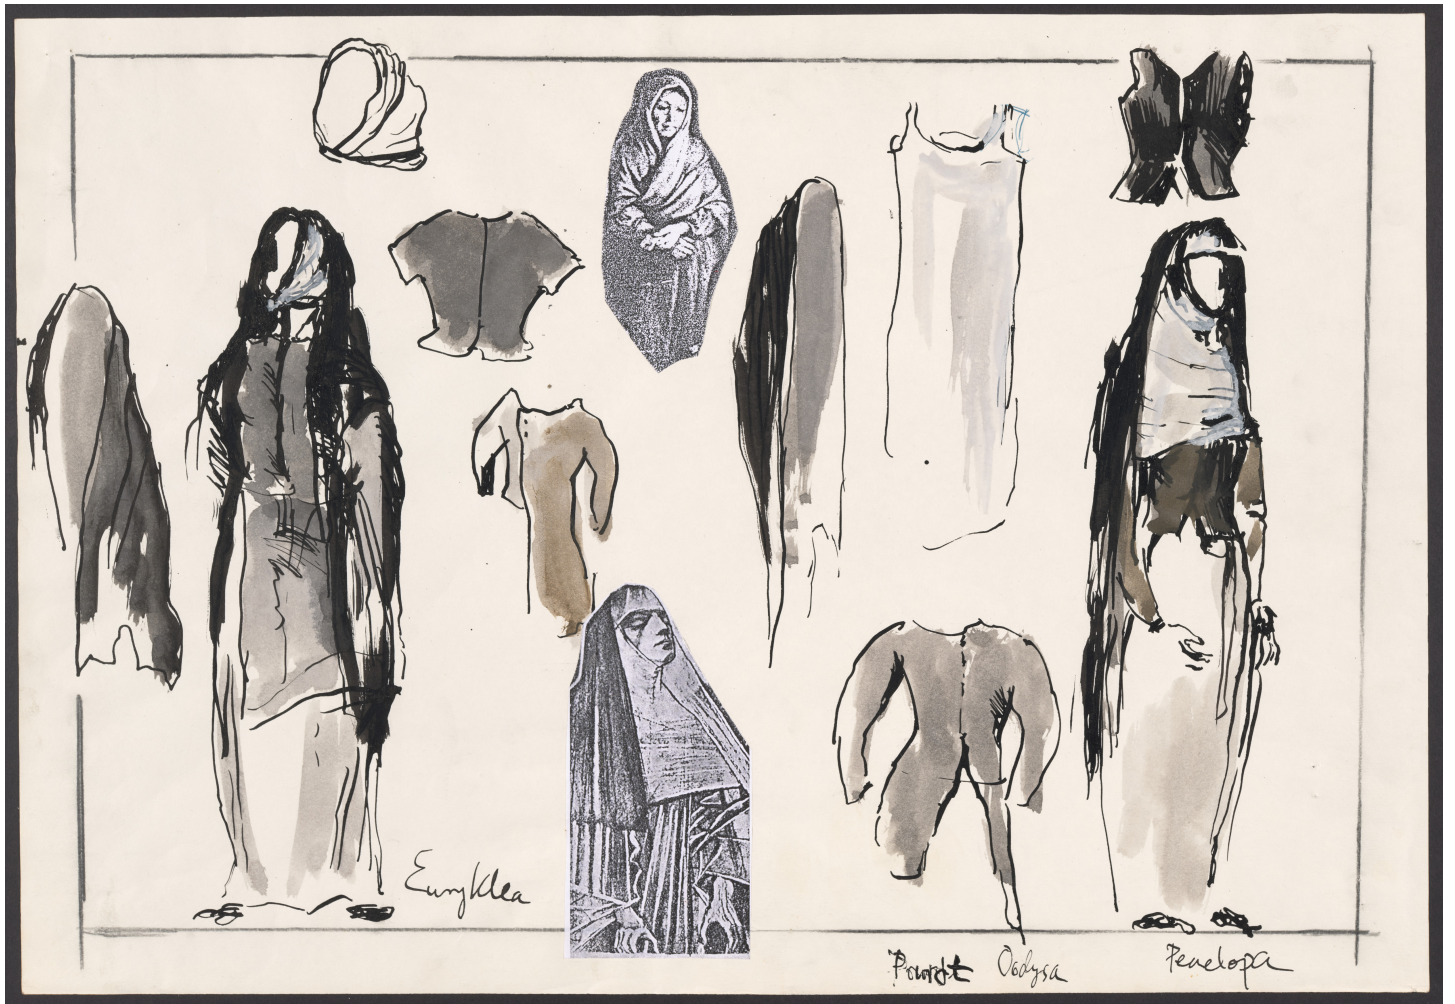

Karta obiektu

Sygnatura: TP_S_164_0013

Nazwa obiektu: Stanisław Wyspiański, "Powrót Odysa", reż. Szczepan Szczykno, premiera 21.01.1993

Opis: Projekt: kostium - Euryklea. Penelopa

Kategoria: projekt kostiumów

Wymiary: 50.31 x 35.07 cm

Spektakl

Tytuł: Powrót Odysa

Autor: Stanisław Wyspiański

Reżyseria: Szczepan Szczykno

Scenografia: Agnieszka Zawadowska

Kostiumy: Agnieszka Zawadowska

Premiera: 21.01.1993