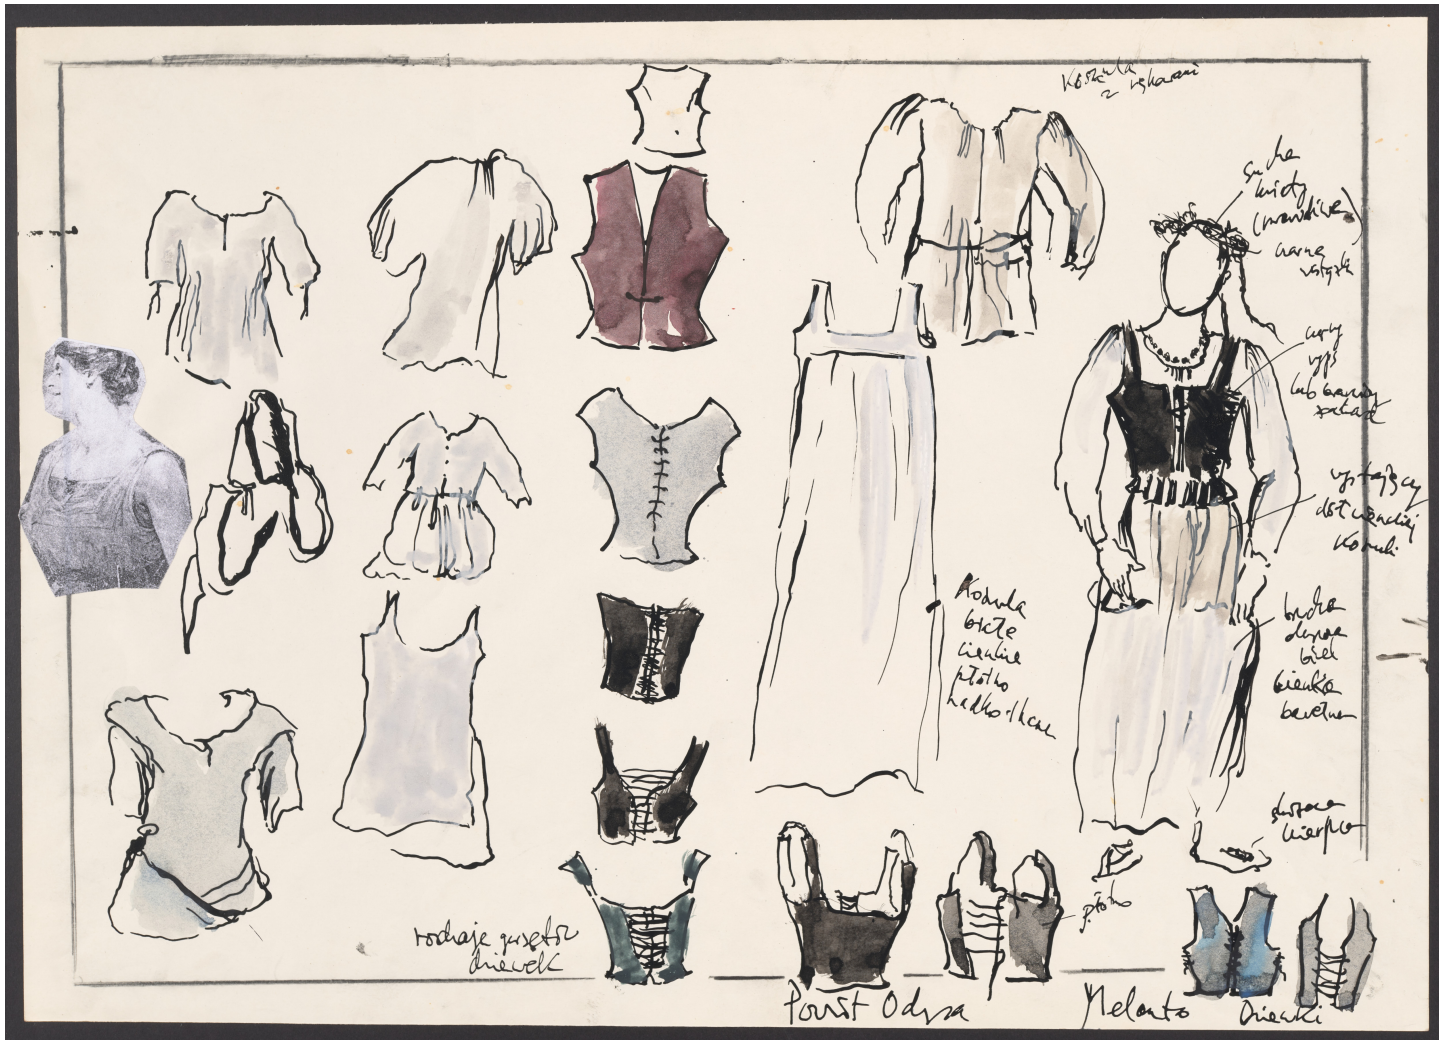

Koszula z uszami

Sucha kwiata (manki)

wanna wstęgi

wzrost

lab barany

szlach

wzrosty
dot. cięć
Korniki

biodra
długość
biel
kierunek
bezw.

długość
wzrost

półki

Koszula
biel
ciężka
płótko
niekorkowa

rodzaje guzików
ciężki

Ponst Odyra

Melanta

Dzięci