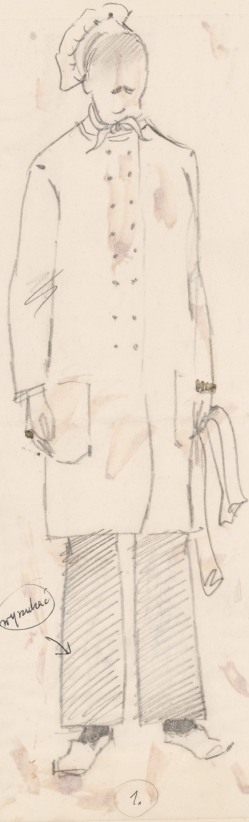

Karta obiektu

Sygnatura: TP_S_185_0008

Nazwa obiektu: Maciej Zenon Bordowicz, "Specjalność zakładu", reż. Maciej Zenon Bordowicz, premiera 03.12.1976

Opis: Projekt: kostium - Pan Tobi

Kategoria: projekt kostiumu

Technika: szkic na papierze

Data utworzenia: 03.12.1976

Autor: Ryszard Winiarski

Język: polski

Wymiary: 48.48x38.96 cm

Twórca zasobu: Teatr Polski w Warszawie

Prawa autorskie: Wszystkie prawa zastrzeżone

Wymiary: 48.48 x 38.96 cm

spodniec

1.

konie
i białe
i ciemne
niebieski
pasy
granatowe

konie
granat
i inny
niebieski

2.

PAN TOBI p. Nalburka