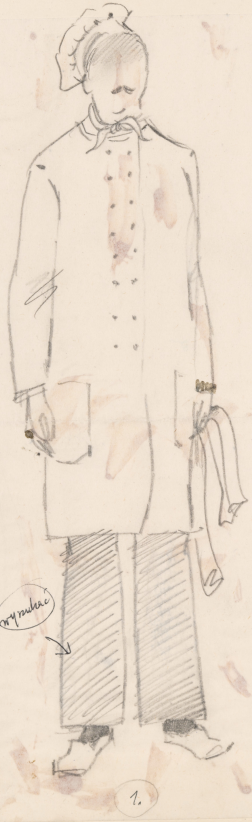

szpandak

1.