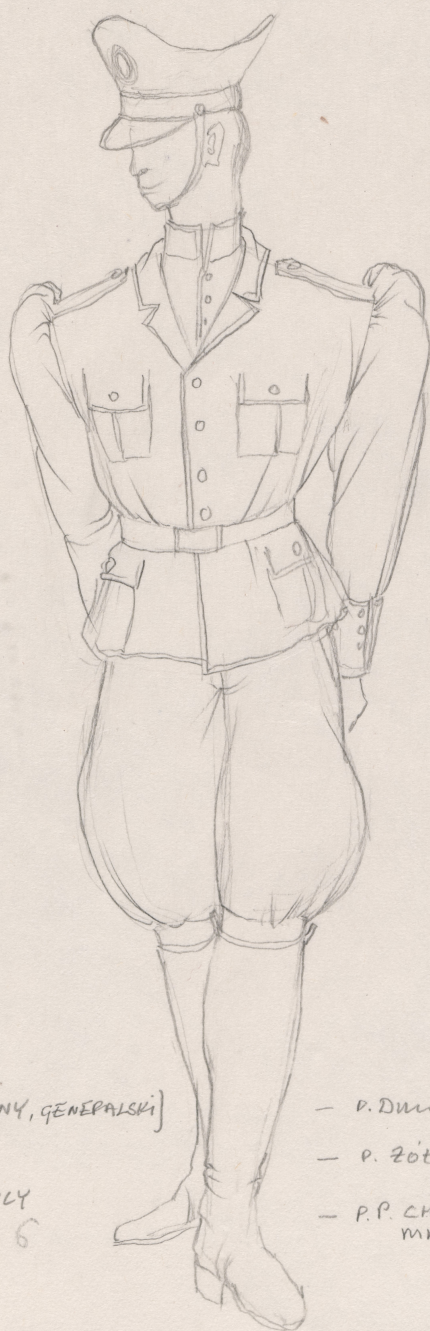

Karta obiektu

Sygnatura: TP_S_196_0005

Nazwa obiektu: Stanisław Ignacy Witkiewicz, "Szewcy", reż. Jerzy Krasowski, premiera 17.02.1983

Opis: Projekt: kostium - Prokurator Robert Scurvy. Czeladnik I- Józek. Dziarscy Chłopcy

Kategoria: projekt kostiumów

Technika: szkic na papierze

Data utworzenia: 17.02.1983

Autor: Krzysztof Pankiewicz

Język: polski

Wymiary: 23.57x32.95 cm

Twórca zasobu: Teatr Polski w Warszawie

Prawa autorskie: Wszystkie prawa zastrzeżone

Wymiary: 23.57 x 32.95 cm

Spektakl

Tytuł: Szewcy

Autor: Stanisław Ignacy Witkiewicz

Reżyseria: Jerzy Krasowski

Scenografia: Krzysztof Pankiewicz

Kostiumy: Krzysztof Pankiewicz

Premiera: 17.02.1983

46

46 SCURUY - (PARADNY, GENERALSKI)

9 JÓZEK TEMPE

15 DZIARSCY CHTOPCY
X 6

- P. DWUCIOWSKI i P. GLIŃSKI

- P. ZÓTKIŃSKI

- P.P. CHICHOŃSKI, KONAROWSKI, KULESZA
MACIUSZONER, KACHOWSKI, PIĘCNOCIŃSKI

WANNIEMIA 83