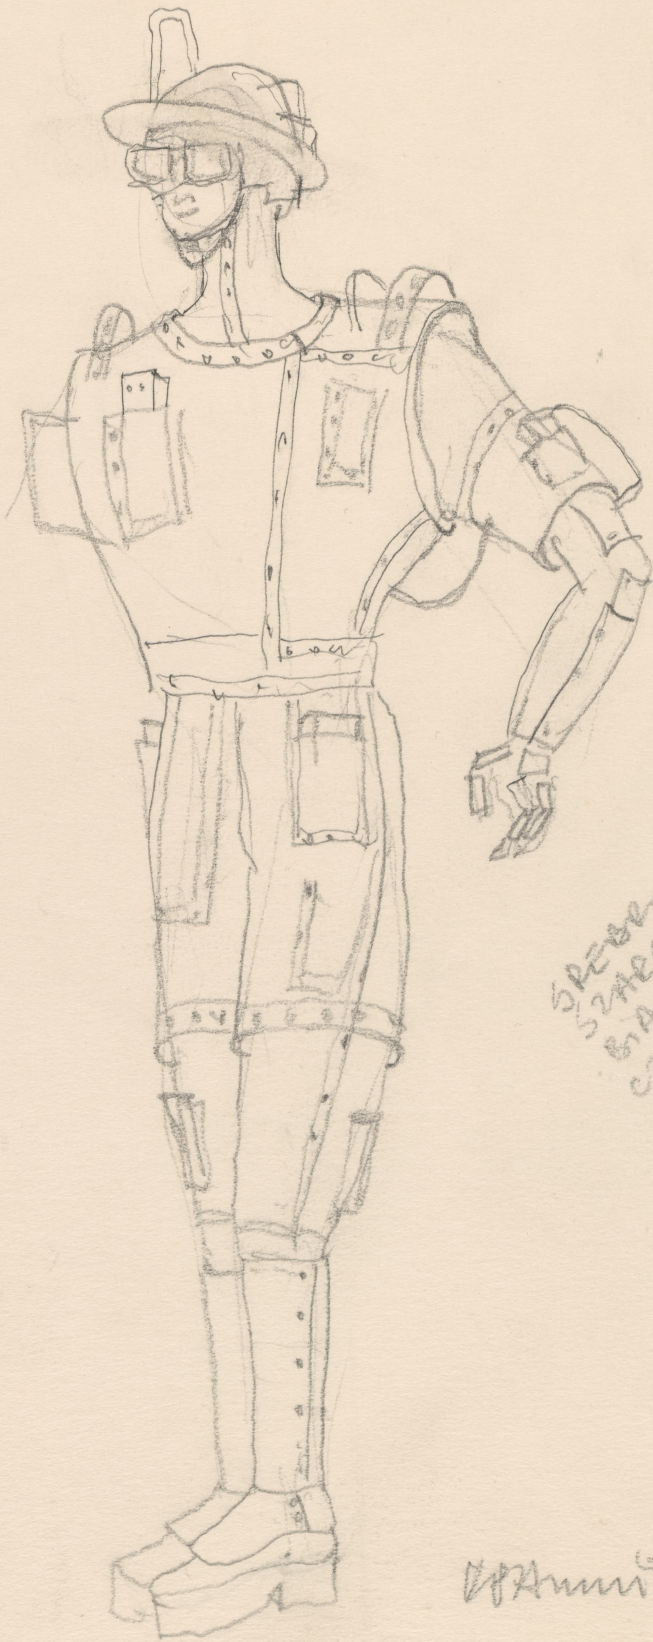

Karta obiektu

Sygnatura: TP_S_196_0019

Nazwa obiektu: Stanisław Ignacy Witkiewicz, "Szewcy", reż. Jerzy Krasowski, premiera 17.02.1983

Opis: Projekt: kostium - Hiper- Robociarz

Kategoria: projekt kostiumu

Technika: szkic na papierze

Data utworzenia: 17.02.1983

Autor: Krzysztof Pankiewicz

Język: polski

Wymiary: 16.67x27.29 cm

Twórca zasobu: Teatr Polski w Warszawie

Prawa autorskie: Wszystkie prawa zastrzeżone

Wymiary: 16.67 x 27.29 cm

Spektakl

Tytuł: Szewcy

Autor: Stanisław Ignacy Witkiewicz

Reżyseria: Jerzy Krasowski

Scenografia: Krzysztof Pankiewicz

Kostiumy: Krzysztof Pankiewicz

Premiera: 17.02.1983

6

SPERRO
SZARO
BIATO
CZARNY
METAL

W. Amuniz 85