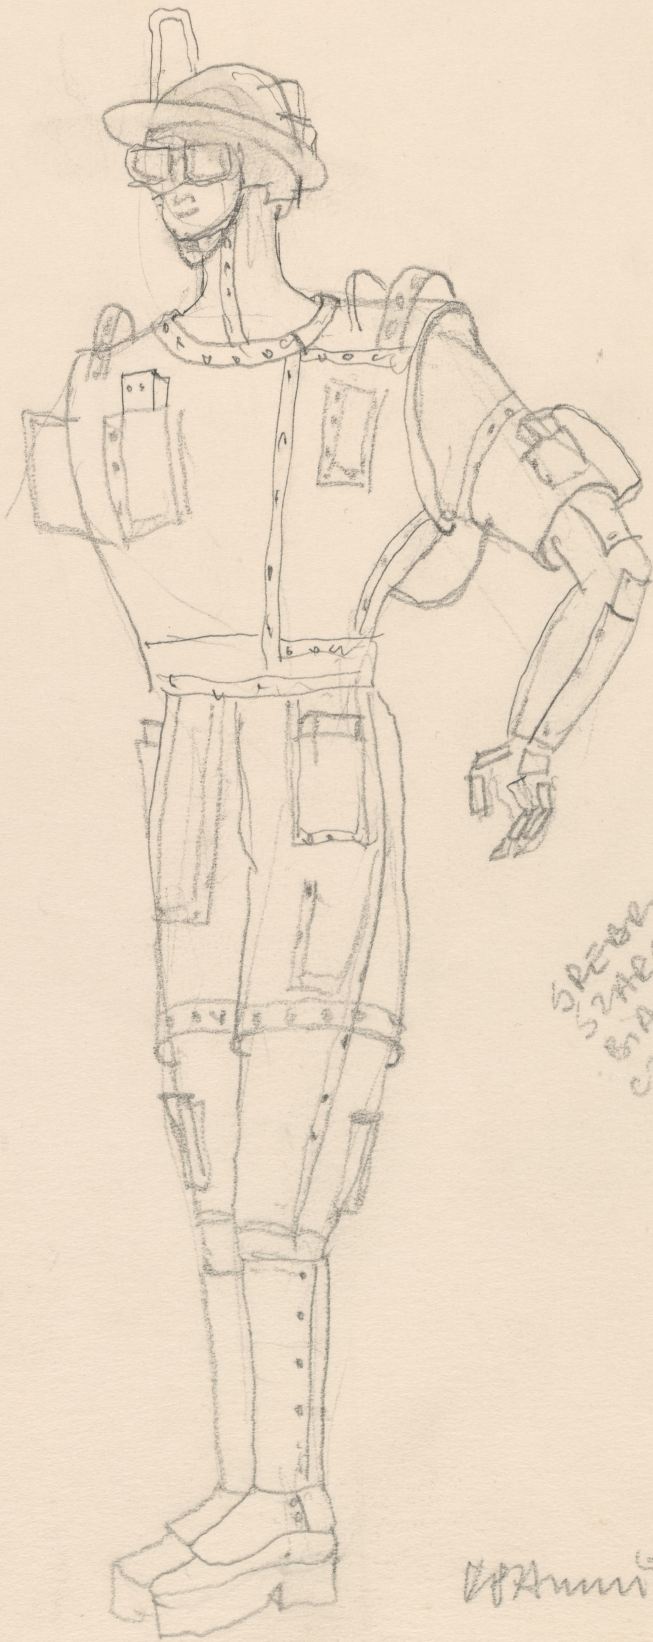

Karta obiektu

Sygnatura: TP_S_196_0019

Nazwa obiektu: Stanisław Ignacy Witkiewicz, "Szewcy", reż. Jerzy Krasowski, premiera 17.02.1983

Opis: Projekt: kostium - Hiper- Robociarz

Kategoria: projekt kostiumów

Technika: szkic na papierze

Data utworzenia: 17.02.1983

Autor: Krzysztof Pankiewicz

Język: polski

Wymiary: 16.67x27.29 cm

Twórca zasobu: Teatr Polski w Warszawie

Prawa autorskie: Wszystkie prawa zastrzeżone

Wymiary: 16.67 x 27.29 cm

Spektakl

Tytuł: Szewcy

Autor: Stanisław Ignacy Witkiewicz

Reżyseria: Jerzy Krasowski

Scenografia: Krzysztof Pankiewicz

Kostiumy: Krzysztof Pankiewicz

Premiera: 17.02.1983

6

SPERRO
SZARO
BIATO
CZARNY
METAL

W. Amuniz 85