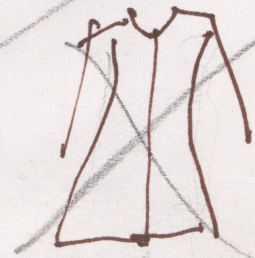

Autor: Molière

Reżyseria: Jan Bratkowski

Scenografia: Andrzej Markowicz

Kostiumy: Andrzej Markowicz

Premiera: 19.02.1993

1

TEDWAB
CZARNY

TARTUFE
L. CHAREWICZ
FILC
CZARNY

GUZIKI OBSZYTE

TASMA
TEDWAB
CZARNA
kamizelka
włókienna

SUKNO

WUŚTY
W PASIE.

KOZUŁA
BIŁA
BAWĘNA

GUZIKI
OBSZYTE

Falbanka.

SUKNO CIENKIE
SZARO - FIOLET