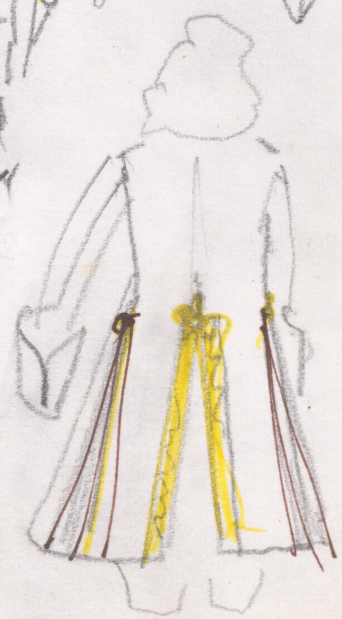

2.

"ŚWIĘTOŚZEK"

ORION.
GOGOLEWSKI

6. duży
kierpot

BIAŁY
TEDWAR
/KORONKA/

AKSAMIT

+
Kapelusz.
plac

ZABOT
KORONKA
BIAŁA

FALDANY
BIAŁE

KAMIZELKA

ZAKARD

CUZIKI
"alissant"
w kolorze granat
BAWEENA.

ZŁOTA
KLAMIRA

Mark