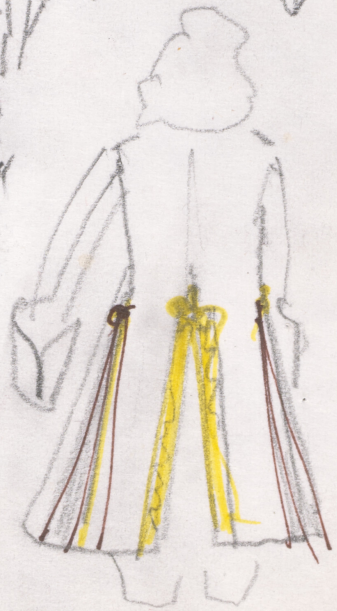

2.

"ŚWIĘTOŚZEK"

ORION.
GOGOLEWSKI

b. duży
kierunek
dłoty

BIAŁY
TEDWAS
/KORONKA/
ON

AKSAMIT
+

Kapulex.
plan

ZABOT
KORONKA
BIAŁA

FALDANY
BIAŁE

KAMIZELKA
↓

ZAKARD

CUZIKI
~~XXXXXX~~

"alissant"
w kolorze granatowym

BAWEENA.

ZŁOTA
KLANIRA

Mark