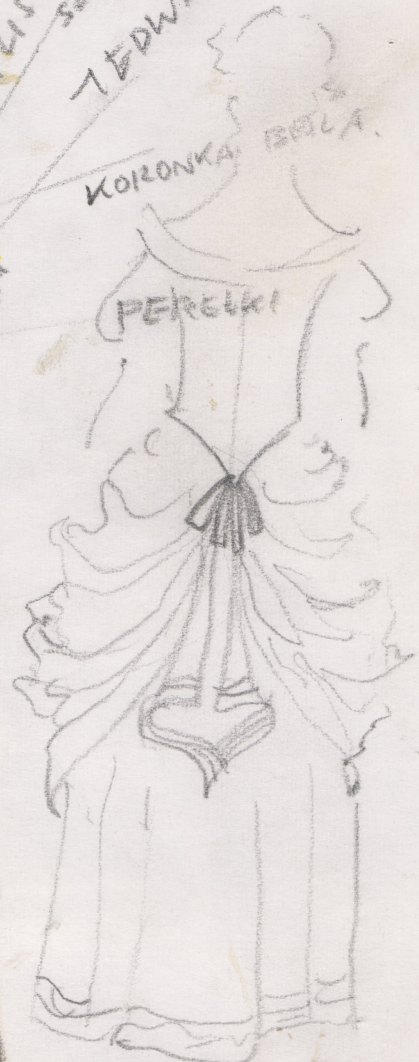

9

+ na odrobnie kobiercowa

ELWIRA

M. TRYBAŁA

"ŚWIĘTOBUK"

TASJEMKA - TĘDWAŁ

KORONKA BIAŁA

PIŁY PROCHNE SZYFON BIAŁY TĘDWAŁ

KORONKA BIAŁA

AKSAMIT

ATEAS

WSTÓŻKA TĘDWAŁ

TYŁ

ATEAS Eabard

GIPURA

Mał