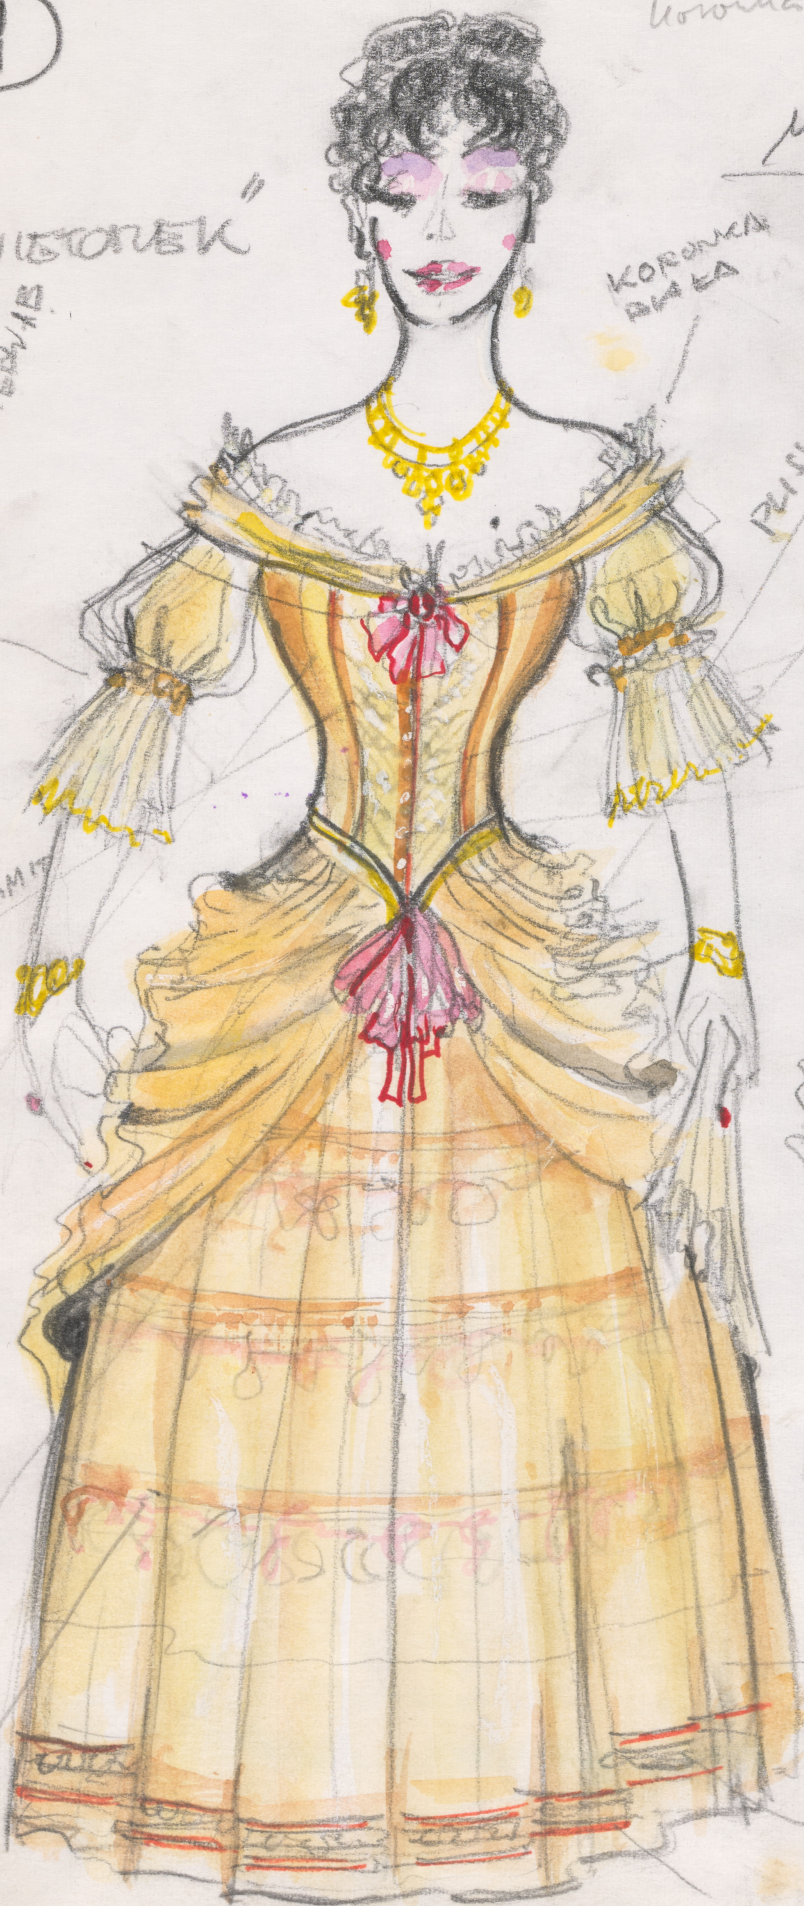

Karta obiektu

Sygnatura: TP_S_211_0009

Nazwa obiektu: Molière, "Tartufe", reż. Jan Bratkowski, premiera 19.02.1993

Opis: Projekt: kostium - Elmira

Kategoria: projekt kostiumów

Technika: szkic na papierze

Data utworzenia: 19.02.1993

Autor: Molière

Reżyseria: Jan Bratkowski

Scenografia: Andrzej Markowicz

Kostiumy: Andrzej Markowicz

Premiera: 19.02.1993

9

+ na odrobnie kobiercowa

ELWIRA

M. TRYBAŁA

"ŚWIĘTOBUK"

TASZEMKA - TĘDWAŁ

KORONKA BIAŁA

PIŁY PROCHNE SZYFON BIAŁY TĘDWAŁ

KORONKA BIAŁA

AKSAMIT

ATEAS

WSTĘŻKA TĘDWAŁ

TYŁ

ATEAS Eabard

GIPURA

Mał