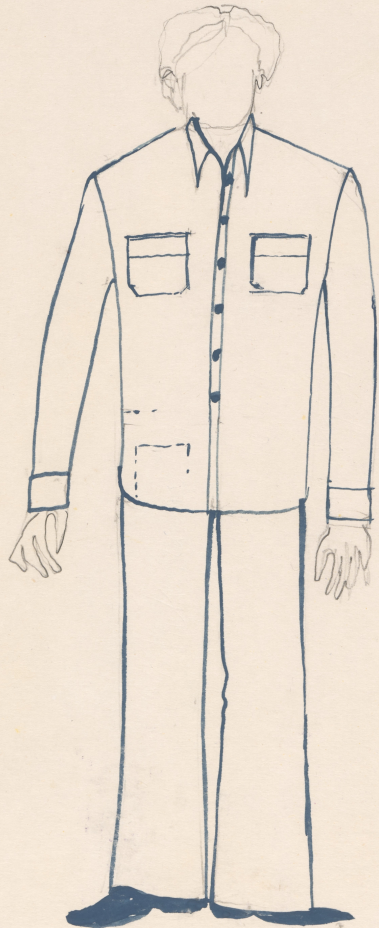

Karta obiektu

Sygnatura: TP_S_220_0003

Nazwa obiektu: Andrzej Makarewicz, "Twarzą w twarz", reż. Michał Pawlicki, premiera 10.05.1974

Opis: Projekt: kostium - A

Kategoria: projekt kostiumów

Technika: szkic na papierze

Data utworzenia: 10.05.1974

Autor: Marcin Stajewski

Język: polski

Wymiary: 34.55x40.59 cm

Twórca zasobu: Teatr Polski w Warszawie

Prawa autorskie: Wszystkie prawa zastrzeżone

Wymiary: 34.55 x 40.59 cm

Spektakl

Tytuł: Twarzą w twarz

Autor: Andrzej Makarewicz

Reżyseria: Michał Pawlicki

Scenografia: Marcin Stajewski

Kostiumy: Marcin Stajewski

Premiera: 10.05.1974

PAWLIK

Projekt Krawczyński
5-10-74-