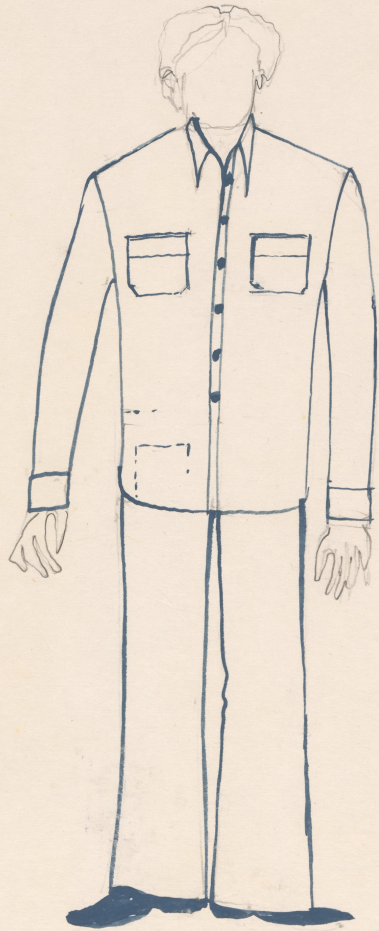

Karta obiektu

Sygnatura: TP_S_220_0003

Nazwa obiektu: Andrzej Makarewicz, "Twarzą w twarz", reż. Michał Pawlicki, premiera 10.05.1974

Opis: Projekt: kostium - A

Kategoria: projekt kostiumu

Technika: szkic na papierze

Data utworzenia: 10.05.1974

Autor: Marcin Stajewski

Język: polski

Wymiary: 34.55x40.59 cm

Twórca zasobu: Teatr Polski w Warszawie

Prawa autorskie: Wszystkie prawa zastrzeżone

Wymiary: 34.55 x 40.59 cm

Spektakl

Tytuł: Twarzą w twarz

Autor: Andrzej Makarewicz

Reżyseria: Michał Pawlicki

Scenografia: Marcin Stajewski

Kostiumy: Marcin Stajewski

Premiera: 10.05.1974

PAWLIK

Projekt Krawczyński
5-10-74-