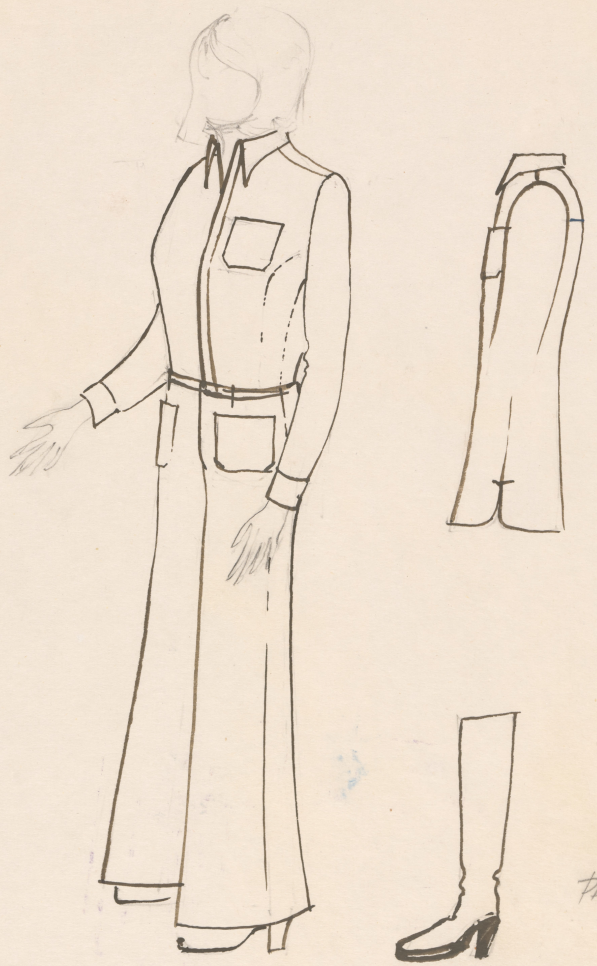

## Karta obiektu

Sygnatura: TP\_S\_220\_0010

Nazwa obiektu: Andrzej Makarewicz, "Twarzą w twarz", reż. Michał Pawlicki, premiera 10.05.1974

Opis: Projekt: kostium - B

Kategoria: projekt kostiumów

Technika: szkic na papierze

## Spektakl

Tytuł: Twarzą w twarz

Autor: Andrzej Makarewicz

Reżyseria: Michał Pawlicki

Scenografia: Marcin Stajewski

Kostiumy: Marcin Stajewski

Premiera: 10.05.1974

PETRA

*Anytkind*  
5.11.74

"TWARDNA, W TWARD"  
9000 M. STANISLAW