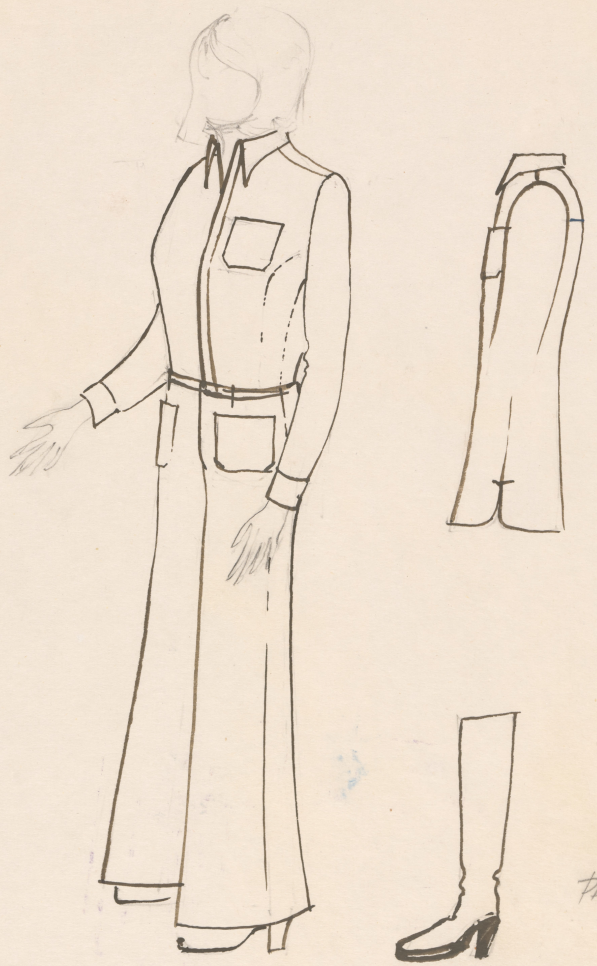

Karta obiektu

Sygnatura: TP_S_220_0010

Nazwa obiektu: Andrzej Makarewicz, "Twarzą w twarz", reż. Michał Pawlicki, premiera 10.05.1974

Opis: Projekt: kostium - B

Kategoria: projekt kostiumu

Technika: szkic na papierze

Tytuł: Twarzą w twarz

Autor: Andrzej Makarewicz

Reżyseria: Michał Pawlicki

Scenografia: Marcin Stajewski

Kostiumy: Marcin Stajewski

Premiera: 10.05.1974

PETRA

*Anytkind
5.11.74*