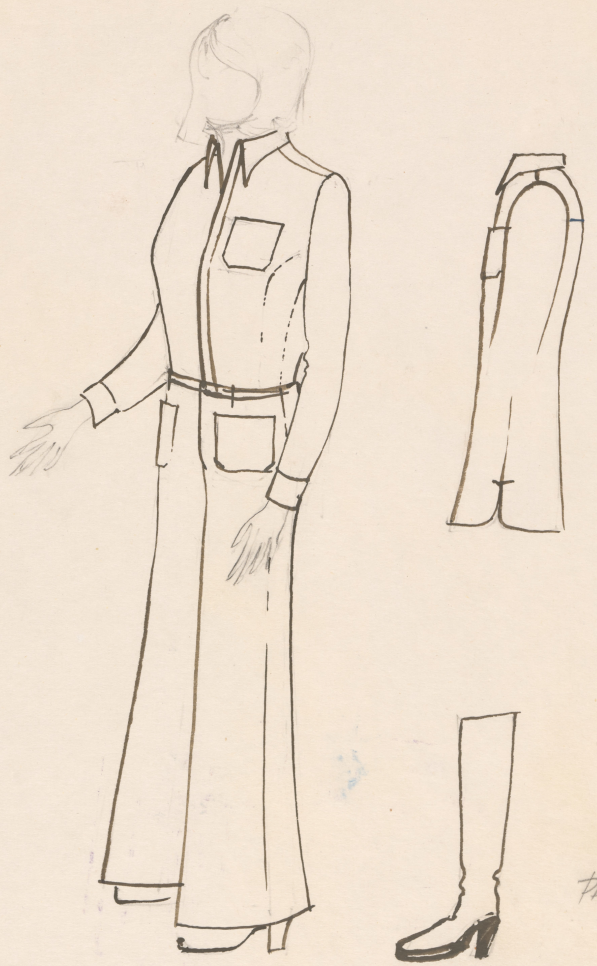

Karta obiektu

Sygnatura: TP_S_220_0010

Nazwa obiektu: Andrzej Makarewicz, "Twarzą w twarz", reż. Michał Pawlicki, premiera 10.05.1974

Opis: Projekt: kostium - B

Kategoria: projekt kostiumu

Technika: szkic na papierze

Tytuł: Twarzą w twarz

Autor: Andrzej Makarewicz

Reżyseria: Michał Pawlicki

Scenografia: Marcin Stajewski

Kostiumy: Marcin Stajewski

Premiera: 10.05.1974

PETRA

Anytkind
5.11.74

"TWARDA, W TWARD"
900. M. STANISLAW