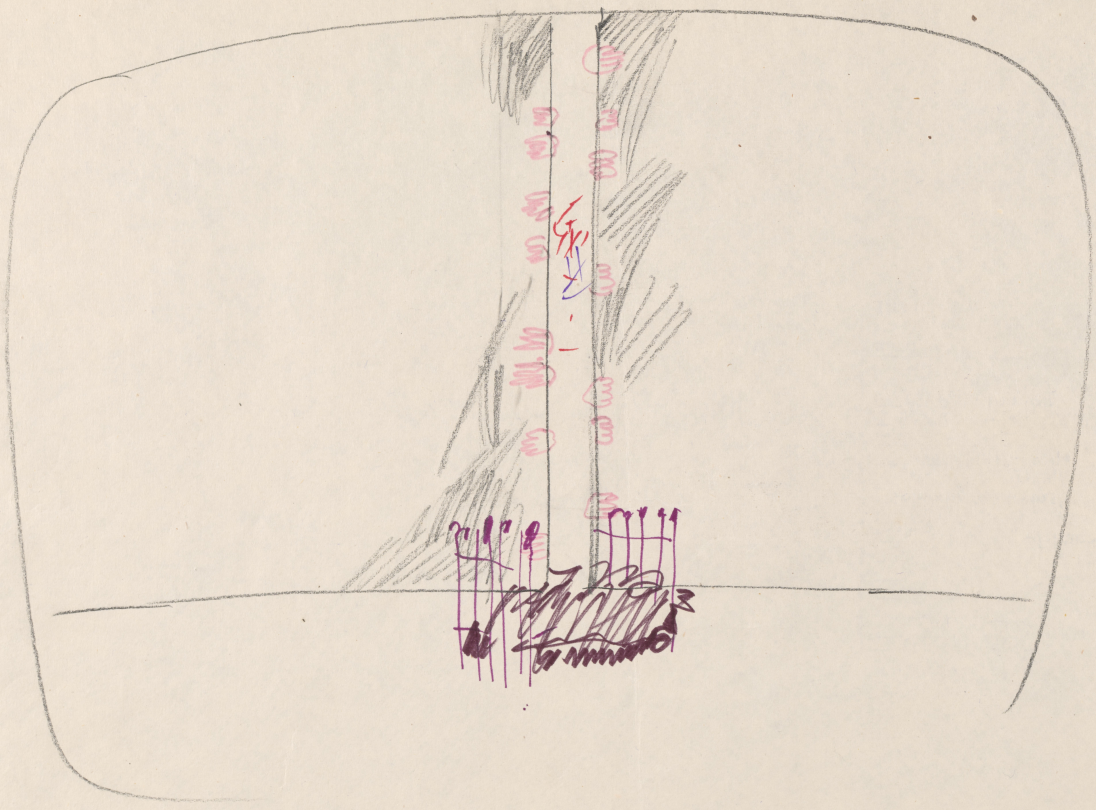

Karta obiektu

Sygnatura: TP_S_220_0012

Nazwa obiektu: Andrzej Makarewicz, "Twarzą w twarz", reż. Michał Pawlicki, premiera 10.05.1974

Opis: Projekt: scenografia

Kategoria: projekt dekoracji

Technika: szkic na papierze

Data utworzenia: 10.05.1974

Autor: Marcin Stajewski

Język: polski

Wymiary: 42.7x29.97 cm

Twórca zasobu: Teatr Polski w Warszawie

Prawa autorskie: Wszystkie prawa zastrzeżone

Wymiary: 42.7 x 29.97 cm

Spektakl

Tytuł: Twarzą w twarz

Autor: Andrzej Makarewicz

Reżyseria: Michał Pawlicki

Scenografia: Marcin Stajewski

Kostiumy: Marcin Stajewski

Premiera: 10.05.1974

REDE
BENSI

SUPITAL.