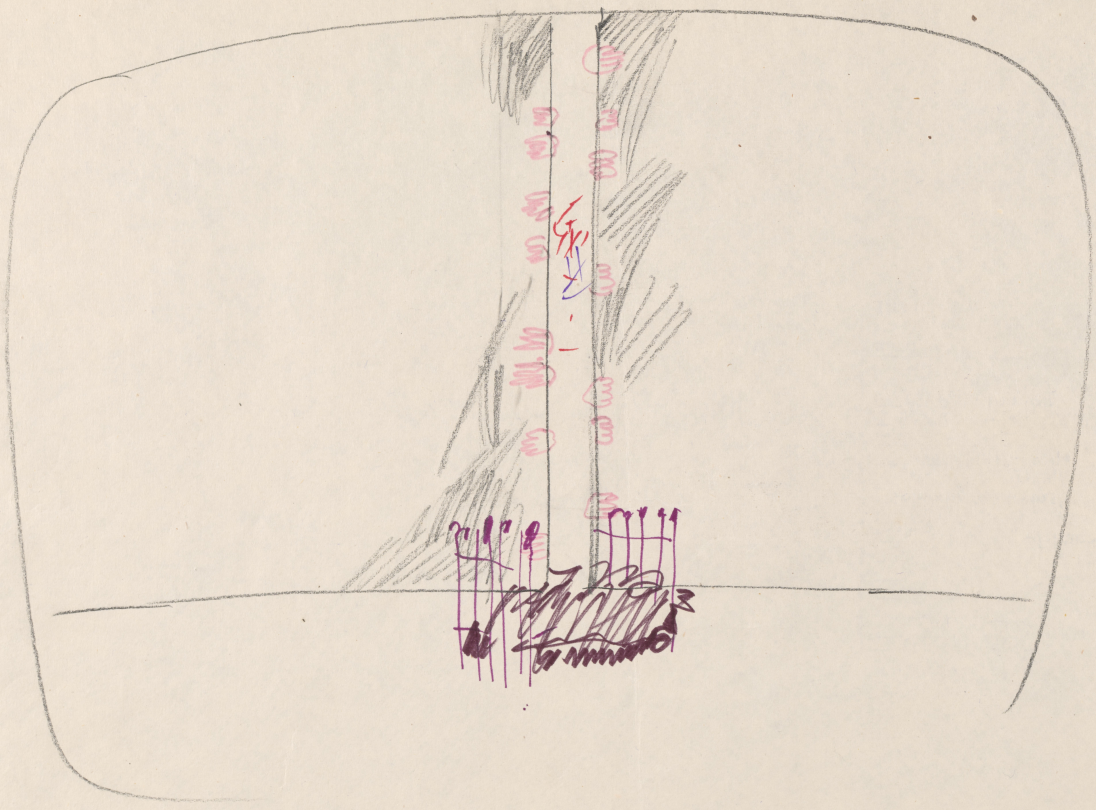

Karta obiektu

Sygnatura: TP_S_220_0012

Nazwa obiektu: Andrzej Makarewicz, "Twarzą w twarz", reż. Michał Pawlicki, premiera 10.05.1974

Opis: Projekt: scenografia

Kategoria: projekt dekoracji

Technika: szkic na papierze

Data utworzenia: 10.05.1974

Autor: Marcin Stajewski

Język: polski

Wymiary: 42.7x29.97 cm

Twórca zasobu: Teatr Polski w Warszawie

Prawa autorskie: Wszystkie prawa zastrzeżone

Wymiary: 42.7 x 29.97 cm

Spektakl

Tytuł: Twarzą w twarz

Autor: Andrzej Makarewicz

Reżyseria: Michał Pawlicki

Scenografia: Marcin Stajewski

Kostiumy: Marcin Stajewski

Premiera: 10.05.1974

RESE
BENSI

SUPITAL.