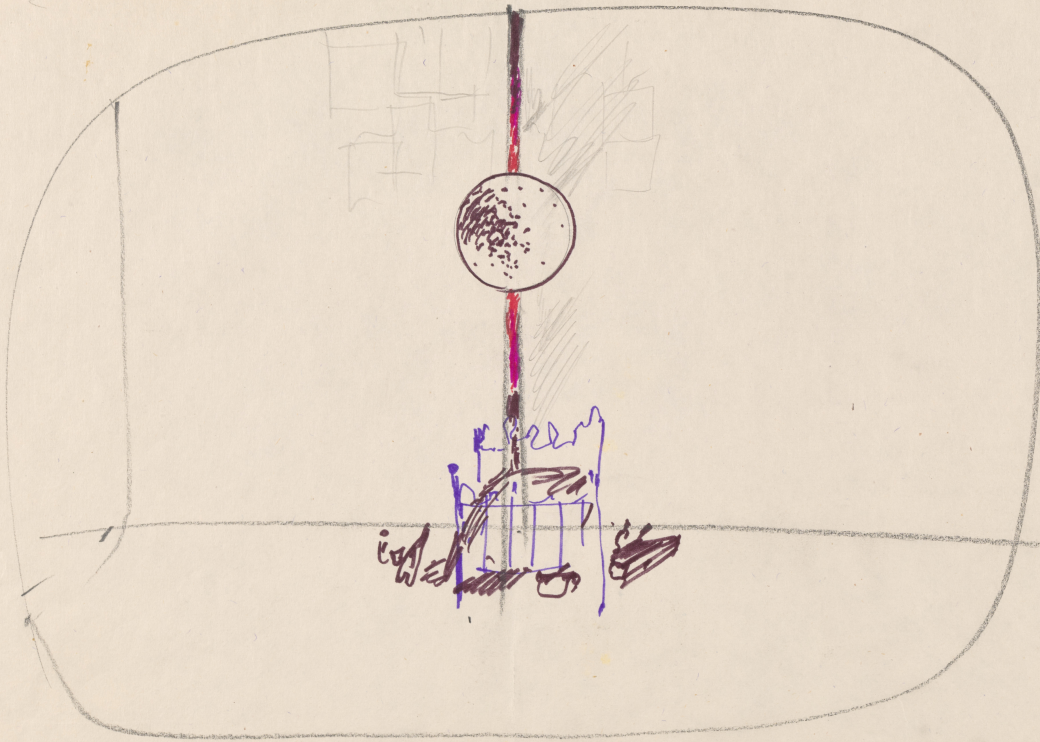

Karta obiektu

Sygnatura: TP_S_220_0014

Nazwa obiektu: Andrzej Makarewicz, "Twarzą w twarz", reż. Michał Pawlicki, premiera 10.05.1974

Opis: Projekt: scenografia

Kategoria: projekt dekoracji

Technika: szkic na papierze

Tytuł: Twarzą w twarz

Autor: Andrzej Makarewicz

Reżyseria: Michał Pawlicki

Scenografia: Marcin Stajewski

Kostiumy: Marcin Stajewski

Premiera: 10.05.1974

I KATZ.