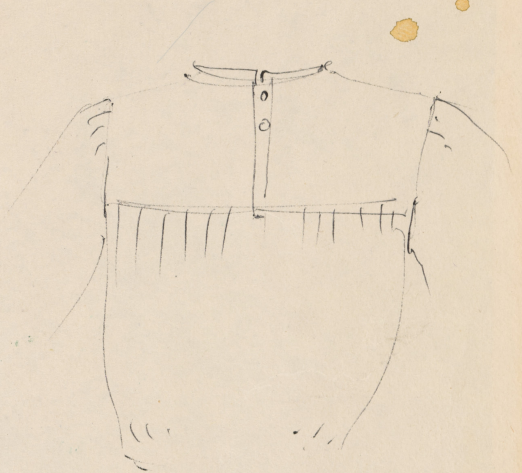

Karta obiektu

Sygnatura: TP_S_223_0001

Nazwa obiektu: George Bernard Shaw, "Uczeń diabła", reż. Jerzy Rakowiecki, premiera 08.04.1973

Opis: Projekt: kostium - Ryszard Dudgeon

Kategoria: projekt kostiumu

Technika: szkic na papierze

Data utworzenia: 08.04.1973

Autor: Marek Lewandowski

Język: polski

Wymiary: 30.28x42.7 cm

Twórca zasobu: Teatr Polski w Warszawie

Prawa autorskie: Wszystkie prawa zastrzeżone

Wymiary: 30.28 x 42.7 cm

Spektakl

Tytuł: Uczeń diabła

Autor: George Bernard Shaw

Reżyseria: Jerzy Rakowiecki

Scenografia: Marek Lewandowski

Kostiumy: Marek Lewandowski

Premiera: 08.04.1973

I

Lwaul