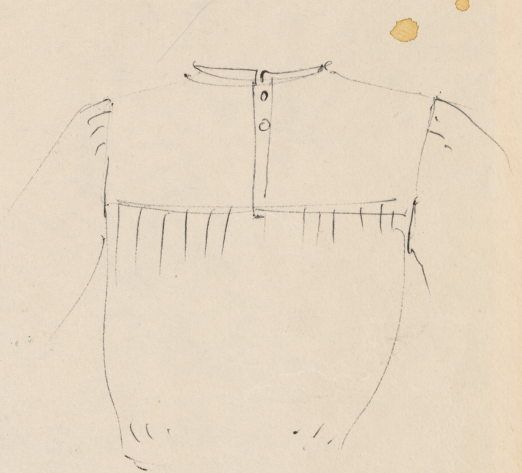

Karta obiektu

Sygnatura: TP_S_223_0001

Nazwa obiektu: George Bernard Shaw, "Uczeń diabła", reż. Jerzy Rakowiecki, premiera 08.04.1973

Opis: Projekt: kostium - Ryszard Dudgeon

Kategoria: projekt kostiumów

Technika: szkic na papierze

Data utworzenia: 08.04.1973

Autor: Marek Lewandowski

Język: polski

Wymiary: 30.28x42.7 cm

Twórca zasobu: Teatr Polski w Warszawie

Prawa autorskie: Wszystkie prawa zastrzeżone

Wymiary: 30.28 x 42.7 cm

Spektakl

Tytuł: Uczeń diabła

Autor: George Bernard Shaw

Reżyseria: Jerzy Rakowiecki

Scenografia: Marek Lewandowski

Kostiumy: Marek Lewandowski

Premiera: 08.04.1973

I

Lwaul