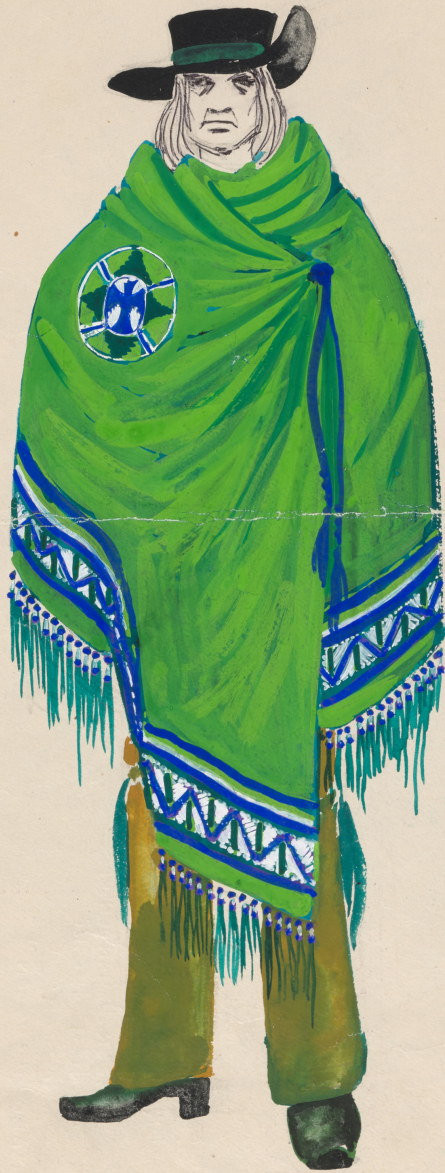

## Karta obiektu

Sygnatura: TP\_S\_223\_0002

Nazwa obiektu: George Bernard Shaw, "Uczeń diabła", reż. Jerzy Rakowiecki, premiera 08.04.1973

Opis: Projekt: kostium - Ryszard Dudgeon

Kategoria: projekt kostiumów

Technika: szkic na papierze

Data utworzenia: 08.04.1973

Autor: Marek Lewandowski

Język: polski

Wymiary: 30.39x42.69 cm

Twórca zasobu: Teatr Polski w Warszawie

Prawa autorskie: Wszystkie prawa zastrzeżone

Wymiary: 30.39 x 42.69 cm

## Spektakl

Tytuł: Uczeń diabła

Autor: George Bernard Shaw

Reżyseria: Jerzy Rakowiecki

Scenografia: Marek Lewandowski

Kostiumy: Marek Lewandowski

Premiera: 08.04.1973

Uwauel