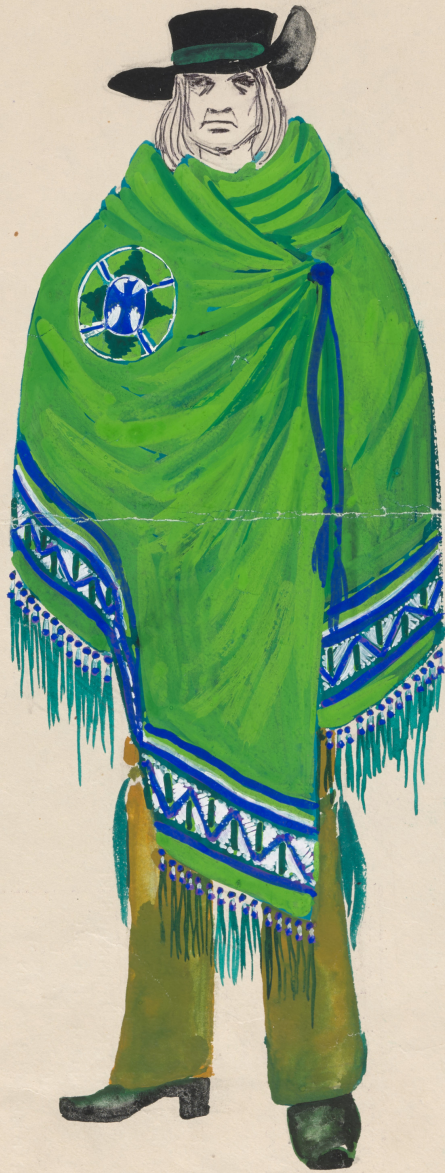

Karta obiektu

Sygnatura: TP_S_223_0002

Nazwa obiektu: George Bernard Shaw, "Uczeń diabła", reż. Jerzy Rakowiecki, premiera 08.04.1973

Opis: Projekt: kostium - Ryszard Dudgeon

Kategoria: projekt kostiumu

Technika: szkic na papierze

Data utworzenia: 08.04.1973

Autor: Marek Lewandowski

Język: polski

Wymiary: 30.39x42.69 cm

Twórca zasobu: Teatr Polski w Warszawie

Prawa autorskie: Wszystkie prawa zastrzeżone

Wymiary: 30.39 x 42.69 cm

Spektakl

Tytuł: Uczeń diabła

Autor: George Bernard Shaw

Reżyseria: Jerzy Rakowiecki

Scenografia: Marek Lewandowski

Kostiumy: Marek Lewandowski

Premiera: 08.04.1973

Uwauel

AKI I IV