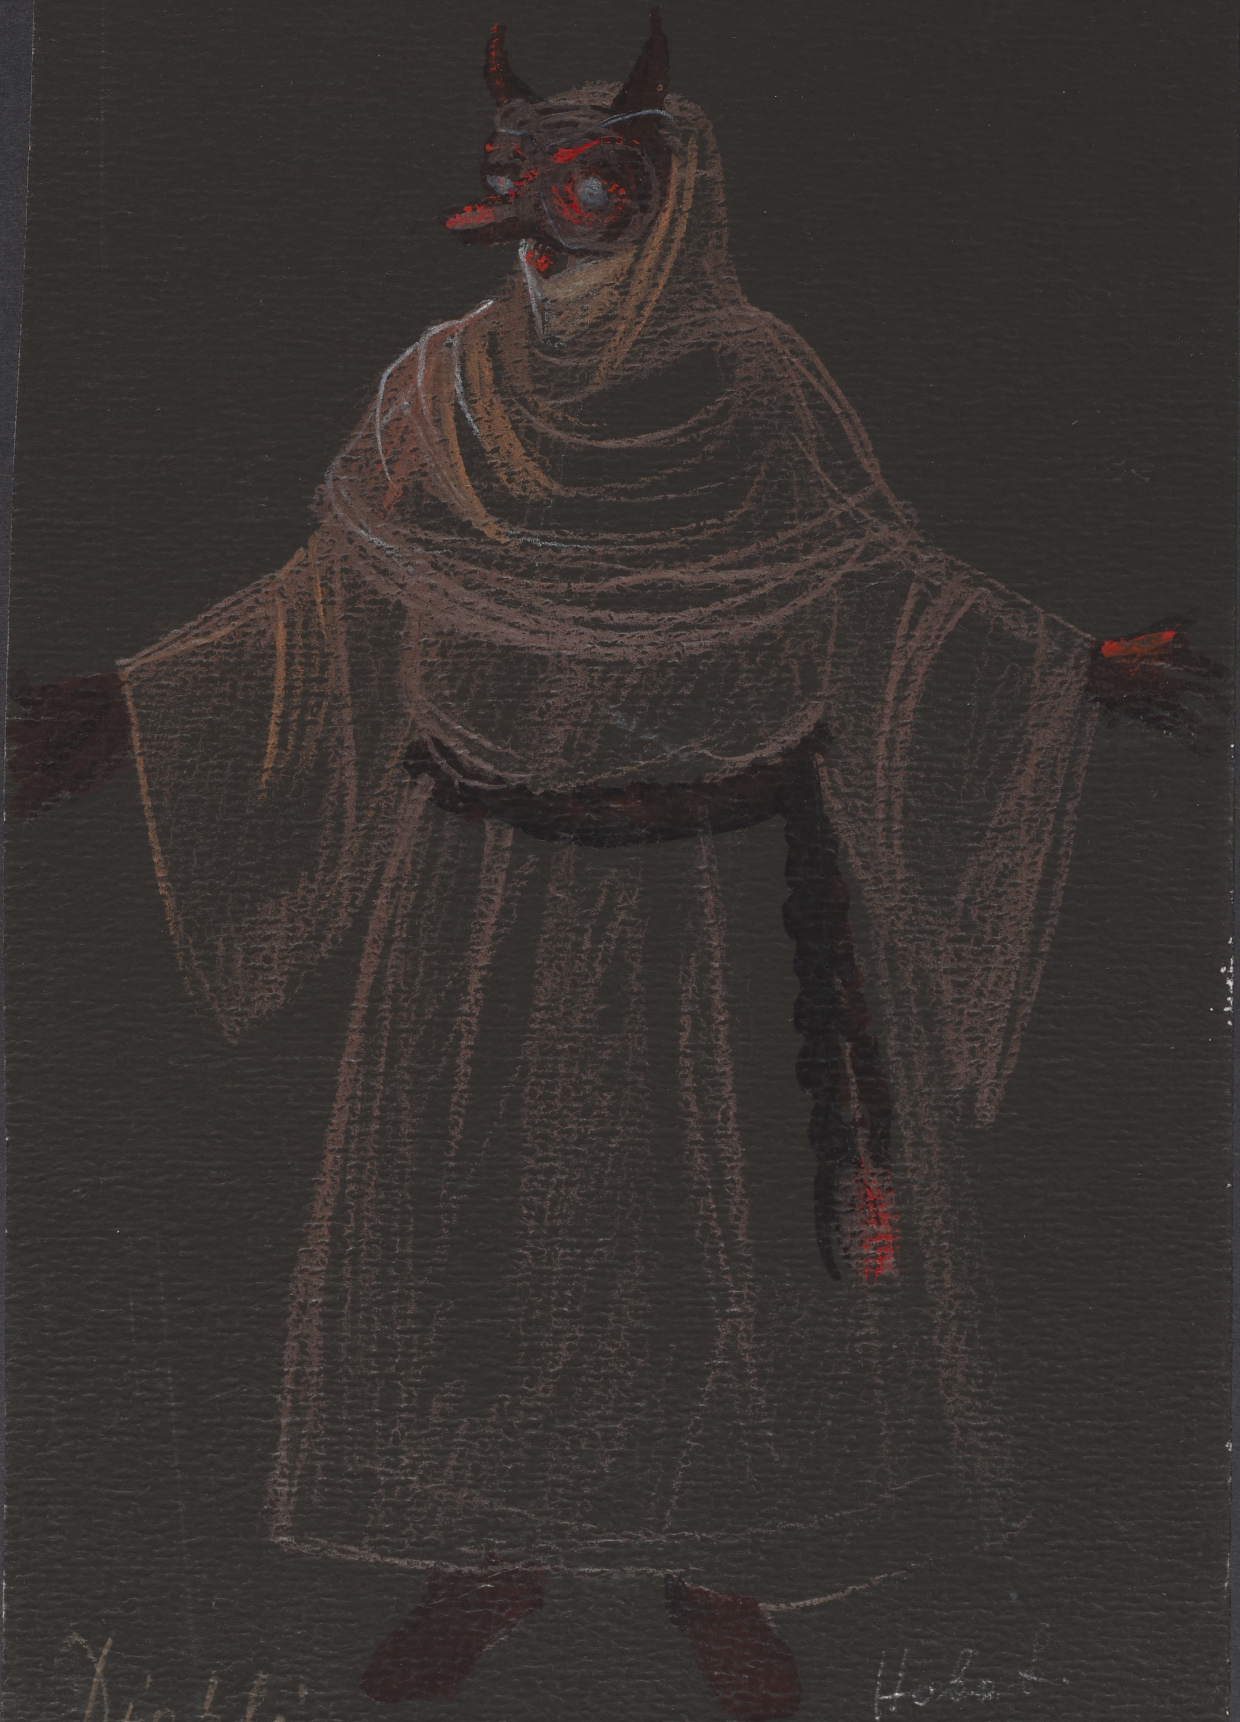

## Karta obiektu

Sygnatura: TP\_S\_241\_0001

Nazwa obiektu: Tadeusz Bradecki, "Wzorzec dowodów metafizycznych", reż. Tadeusz Bradecki, premiera 04.06.1987

Opis: Projekt: kostium - Diabli

Kategoria: projekt kostiumów

Technika: szkic na papierze

Data utworzenia: 04.06.1987

Autor: Jan Polewka

Język: polski

Wymiary: 15.12x24.8 cm

Twórca zasobu: Teatr Polski w Warszawie

Prawa autorskie: Wszystkie prawa zastrzeżone

Wymiary: 15.12 x 24.8 cm

## Spektakl

Tytuł: Wzorzec dowodów metafizycznych

Autor: Tadeusz Bradecki

Reżyseria: Tadeusz Bradecki

Scenografia: Jan Polewka

Kostiumy: Jan Polewka

Premiera: 04.06.1987

T.B. "Whore devil" me

Diabli

Hobart