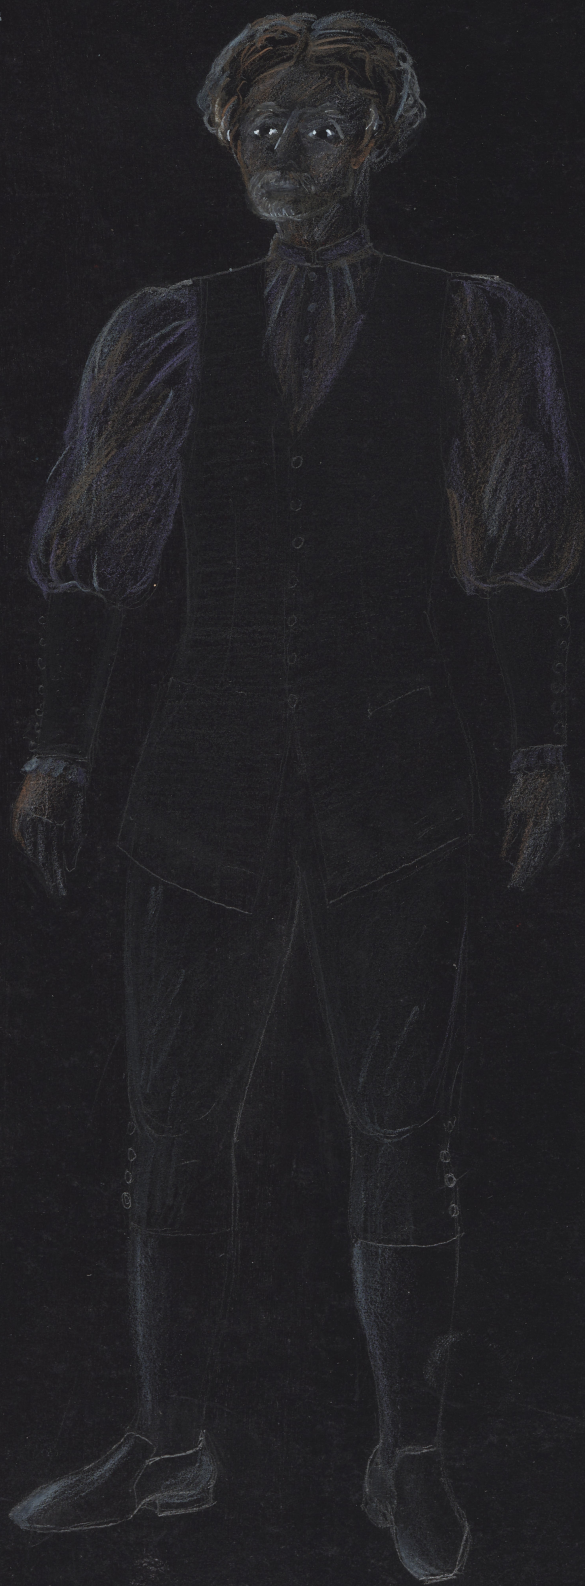

Karta obiektu

Sygnatura: TP_S_241_0004

Nazwa obiektu: Tadeusz Bradecki, "Wzorzec dowodów metafizycznych", reż. Tadeusz Bradecki, premiera 04.06.1987

Opis: Projekt: kostium - Johannes Faustus (Croft)

Kategoria: projekt kostiumu

Technika: szkic na papierze

Data utworzenia: 04.06.1987

Autor: Jan Polewka

Język: polski

Wymiary: 26.62x36.64 cm

Twórca zasobu: Teatr Polski w Warszawie

Prawa autorskie: Wszystkie prawa zastrzeżone

Wymiary: 26.62 x 36.64 cm

Spektakl

Tytuł: Wzorzec dowodów metafizycznych

Autor: Tadeusz Bradecki

Reżyseria: Tadeusz Bradecki

Scenografia: Jan Polewka

Kostiumy: Jan Polewka

Premiera: 04.06.1987

Tadeusz Bradecki »Wkorzec dowodów metafizycznych

nr. 60

Johannes Faustus

Johannes Faustus/craft

p. August Gortya