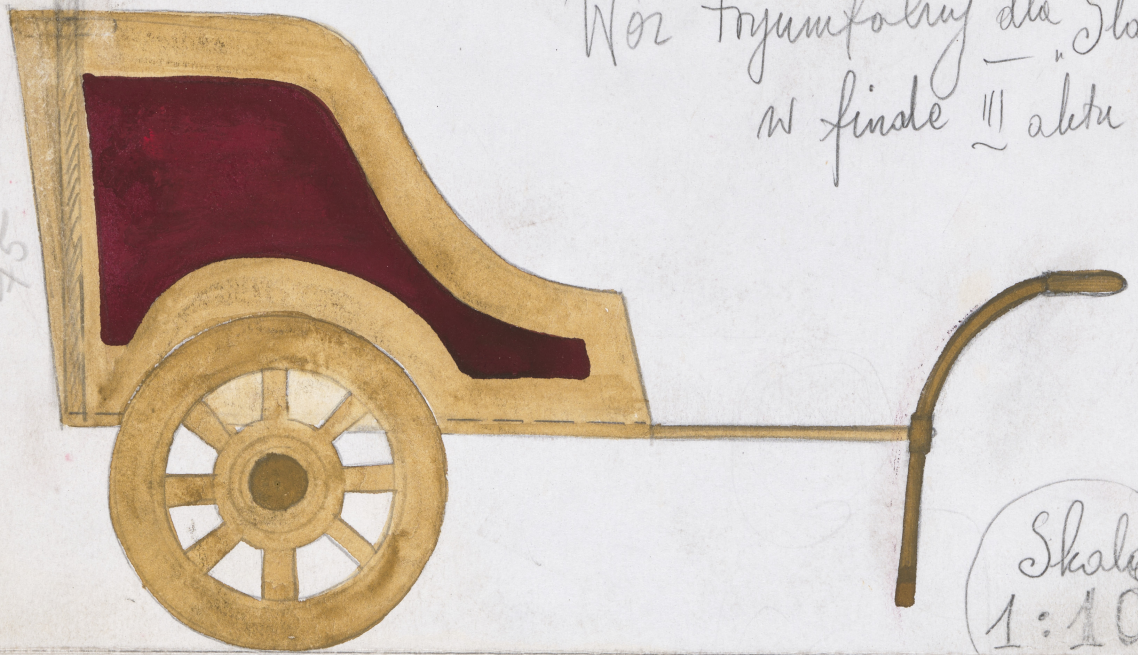

Tytuł: Wzorzec dowodów metafizycznych

Autor: Tadeusz Bradecki

Reżyseria: Tadeusz Bradecki

Scenografia: Jan Polewka

Kostiumy: Jan Polewka

Premiera: 04.06.1987

Teatr Polski w Warszawie » Wzorec dowozący meksykański

Wóz tryumfalny dla "Stary"
w finale II aktu.

75

Skala
1:10

Hob. C.