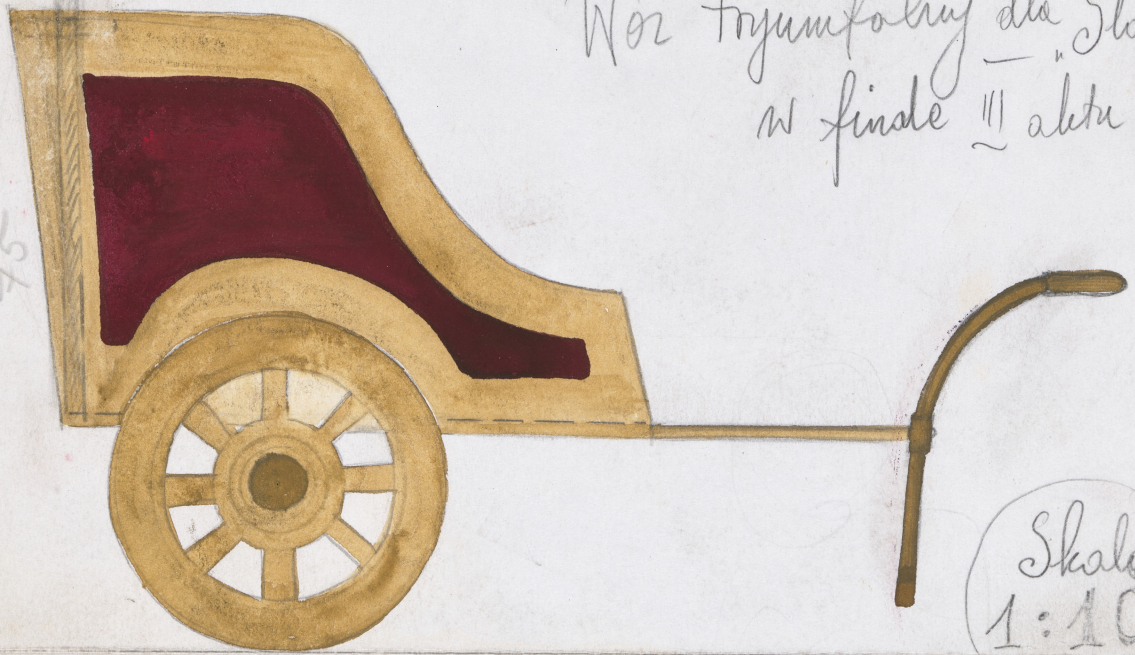

## Spektakl

Tytuł: Wzorzec dowodów metafizycznych

Autor: Tadeusz Bradecki

Reżyseria: Tadeusz Bradecki

Scenografia: Jan Polewka

Kostiumy: Jan Polewka

Premiera: 04.06.1987

Teatr Polski w Warszawie » Wzorec dowozący meksykański

Wóz tryumfalny dla "Stary"  
w finale II aktu.

75

Skala  
1:10

Hobbs