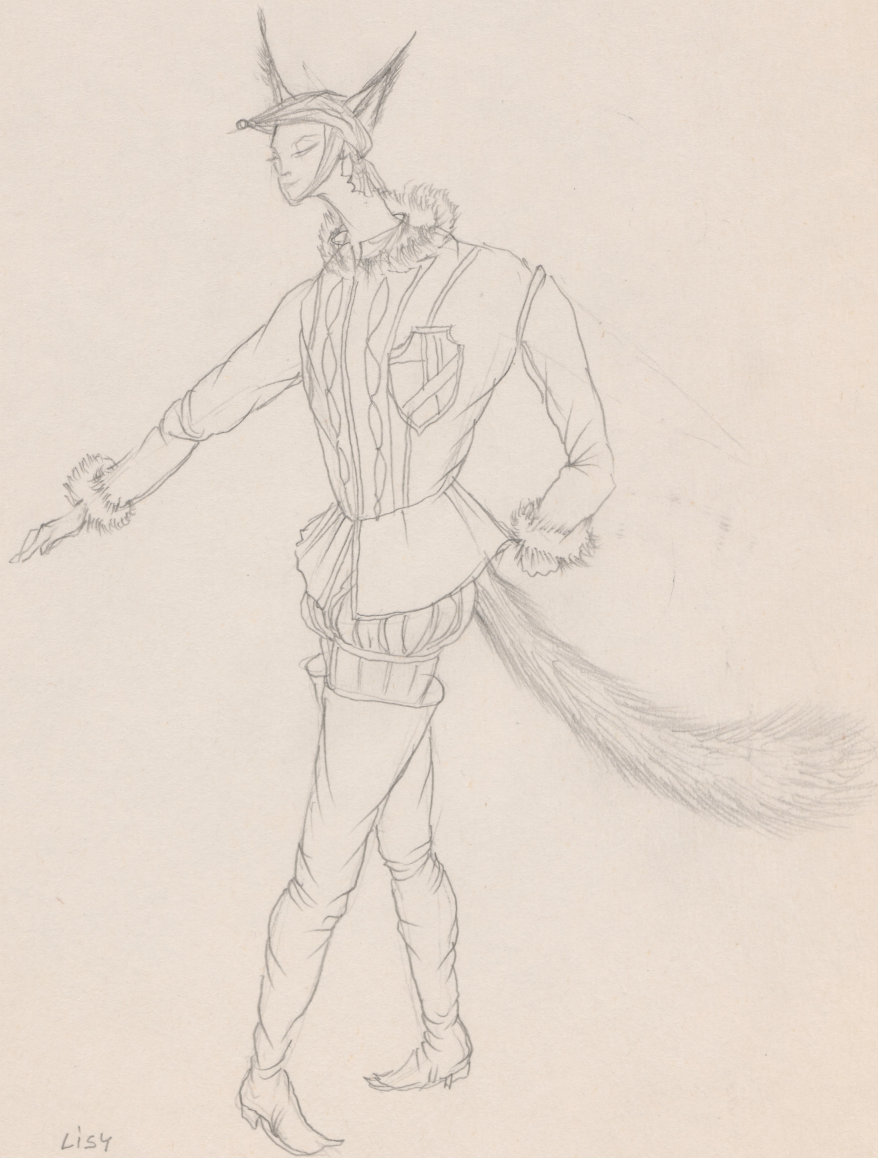

Karta obiektu

Sygnatura: TP_S_242_0021

Nazwa obiektu: Artur Oppman (Or-Ot), "Zaczarowana królowa", reż. Kazimierz Dejmek, premiera 23.05.1992

Opis: Projekt: kostium - Lisy

Kategoria: projekt kostiumów

Technika: szkic na papierze

Tytuł: Zaczarowana królowa

Autor: Artur Oppman (Or-Ot)

Reżyseria: Kazimierz Dejmek

Scenografia: Krzysztof Pankiewicz

Kostiumy: Krzysztof Pankiewicz

Premiera: 23.05.1992

4

L154
X3