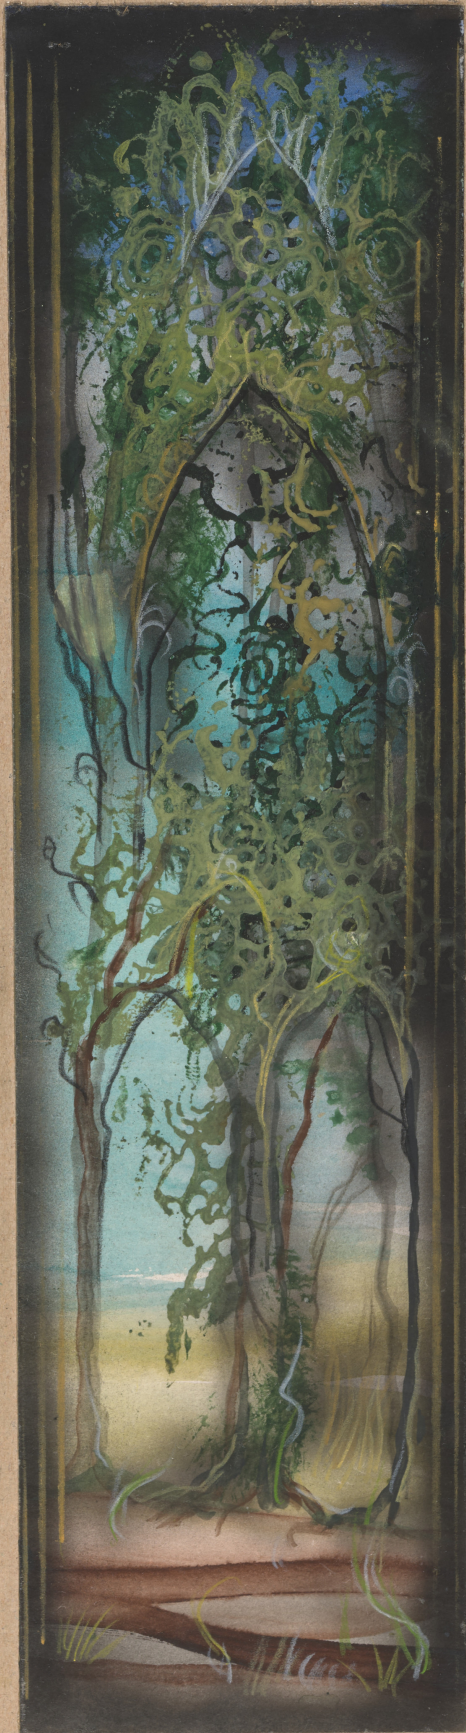

## Karta obiektu

Sygnatura: TP\_S\_242\_0026

Nazwa obiektu: Artur Oppman (Or-Ot), "Zaczarowana królowna", reż. Kazimierz Dejmek, premiera 23.05.1992

Opis: Projekt: scenografia

Kategoria: projekt dekoracji

Technika: szkic na papierze

Data utworzenia: 23.03.1986

Autor: Krzysztof Pankiewicz

Język: polski

Wymiary: 14.42x39.1 cm

Twórca zasobu: Teatr Polski w Warszawie

Prawa autorskie: Wszystkie prawa zastrzeżone

Wymiary: 14.42 x 39.1 cm

## Spektakl

Tytuł: Zaczarowana królowna

Autor: Artur Oppman (Or-Ot)

Reżyseria: Kazimierz Dejmek

Scenografia: Krzysztof Pankiewicz

Kostiumy: Krzysztof Pankiewicz

Premiera: 23.05.1992

+ 2000 Tremble 1