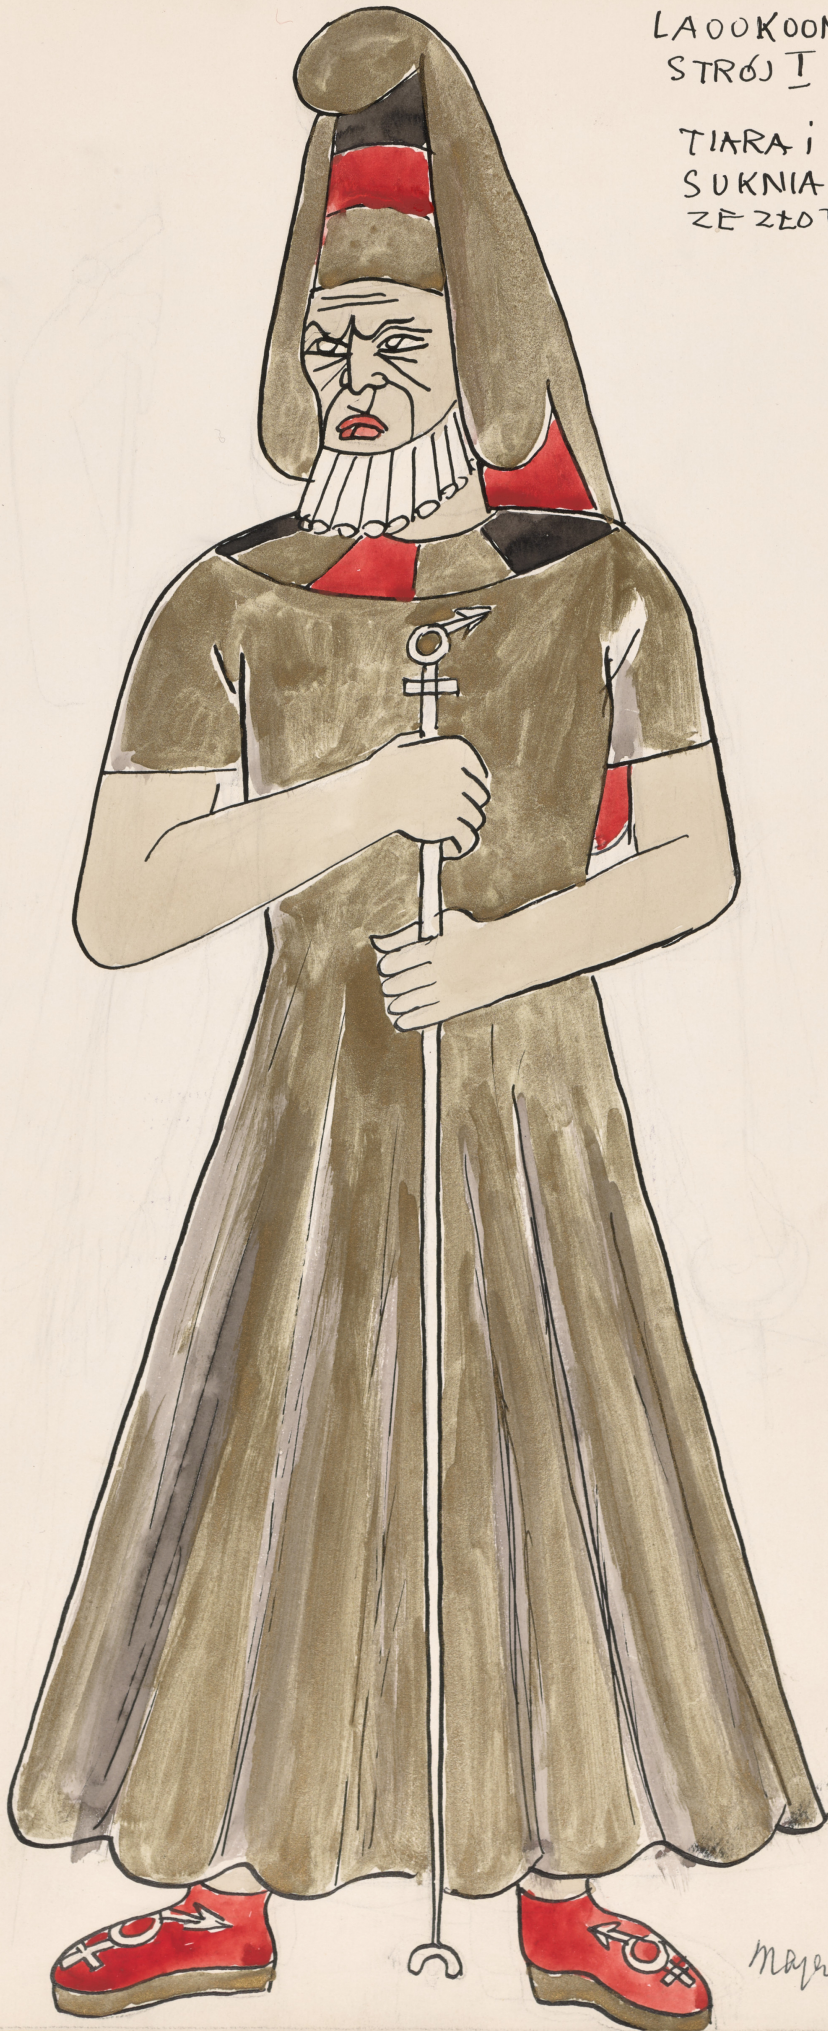

## Karta obiektu

Sygnatura: TP\_S\_252\_0003

Nazwa obiektu: Artur Marya Swinarski, "Złota wieża", reż. Zygmunt Chmielewski, premiera 24.01.1959

Opis: Projekt: kostium - Laookoon

Kategoria: projekt kostiumów

Technika: szkic na papierze

Data utworzenia: 24.01.1959

Autor: Maja Berezowska

Język: polski

Wymiary: 22.23x33.48 cm

Twórca zasobu: Teatr Polski w Warszawie

Prawa autorskie: Wszystkie prawa zastrzeżone

Wymiary: 22.23 x 33.48 cm

## Spektakl

Tytuł: Złota wieża

Autor: Artur Marya Swinarski

Reżyseria: Zygmunt Chmielewski

Scenografia: Maja Berezowska

Kostiumy: Maja Berezowska

Premiera: 24.01.1959

LAOOKOON  
STRÓJ I (CODZIENNY)

TIARA I  
SUKNIA  
ZE ZŁOTEJ LANY

Magdalena Jankowska  
I akcja  
Jankowska