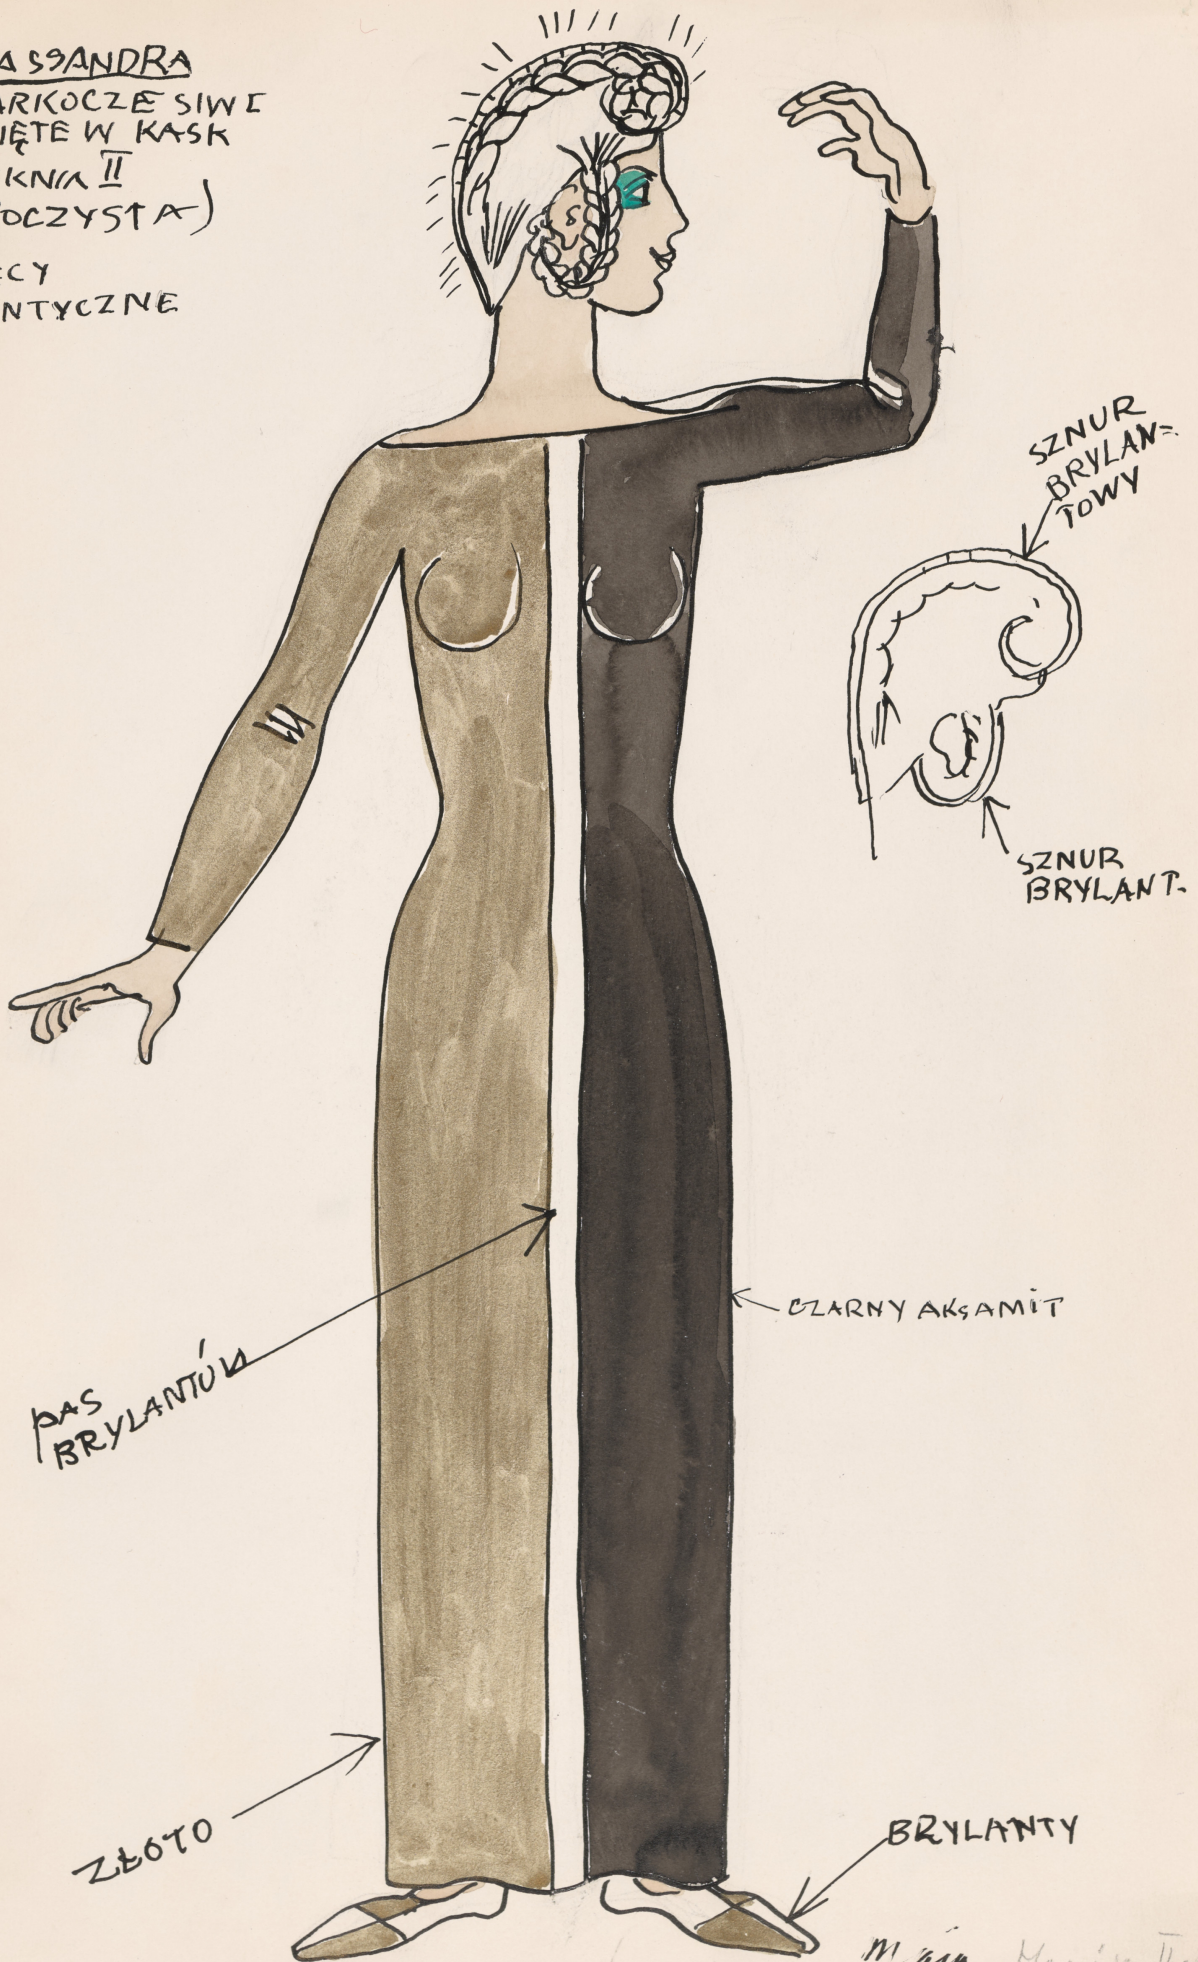

## Karta obiektu

Sygnatura: TP\_S\_252\_0006

Nazwa obiektu: Artur Marya Swinarski, "Złota wieża", reż. Zygmunt Chmielewski, premiera 24.01.1959

Opis: Projekt: kostium - Kasandra

Kategoria: projekt kostiumów

Technika: szkic na papierze

Data utworzenia: 24.01.1959

Autor: Maja Berezowska

Język: polski

Wymiary: 21.82x33.26 cm

Twórca zasobu: Teatr Polski w Warszawie

Prawa autorskie: Wszystkie prawa zastrzeżone

Wymiary: 21.82 x 33.26 cm

## Spektakl

Tytuł: Złota wieża

Autor: Artur Marya Swinarski

Reżyseria: Zygmunt Chmielewski

Scenografia: Maja Berezowska

Kostiumy: Maja Berezowska

Premiera: 24.01.1959

KASSANDRA  
WARKOCZE SIWE  
UPIĘTE W KASK  
SUKNIA II  
(UROCZYSTA)  
PLECY  
IDENTYCZNE