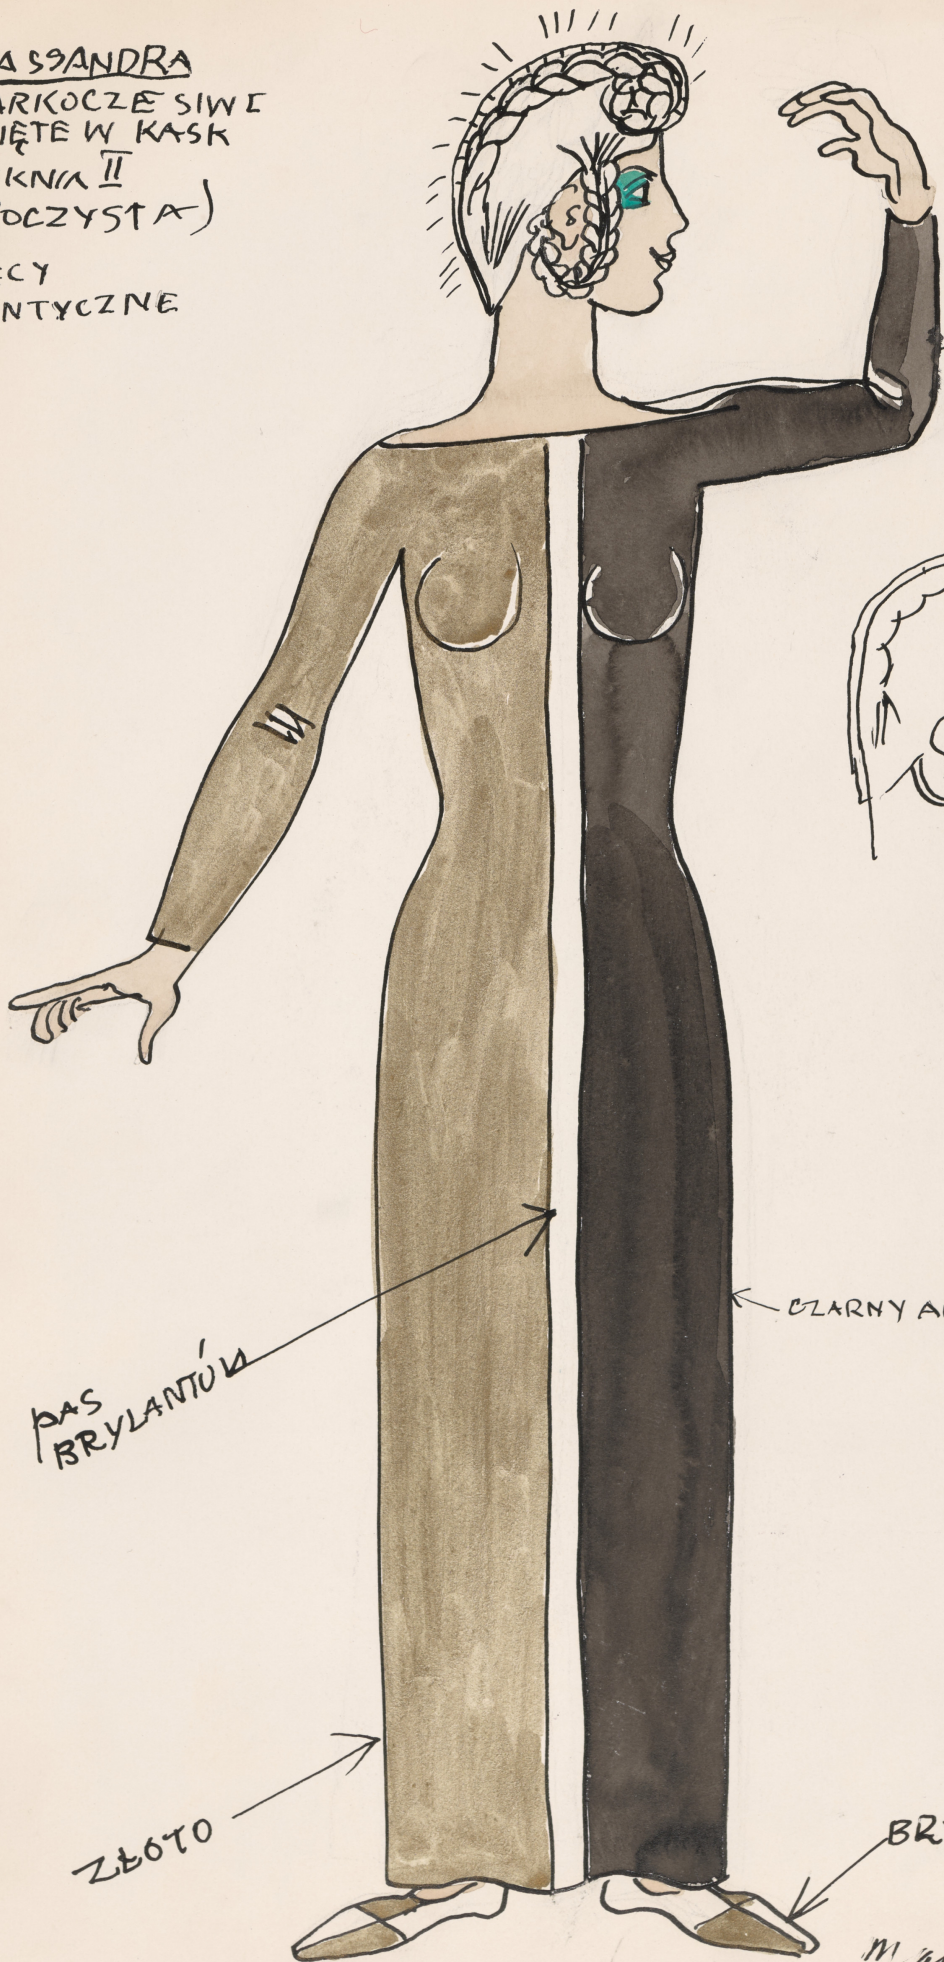

Karta obiektu

Sygnatura: TP_S_252_0006

Nazwa obiektu: Artur Marya Swinarski, "Złota wieża", reż. Zygmunt Chmielewski, premiera 24.01.1959

Opis: Projekt: kostium - Kasandra

Kategoria: projekt kostiumu

Technika: szkic na papierze

Data utworzenia: 24.01.1959

Autor: Maja Berezowska

Język: polski

Wymiary: 21.82x33.26 cm

Twórca zasobu: Teatr Polski w Warszawie

Prawa autorskie: Wszystkie prawa zastrzeżone

Wymiary: 21.82 x 33.26 cm

Spektakl

Tytuł: Złota wieża

Autor: Artur Marya Swinarski

Reżyseria: Zygmunt Chmielewski

Scenografia: Maja Berezowska

Kostiumy: Maja Berezowska

Premiera: 24.01.1959

KASSANDRA
WARKOCZE SIWE
UPIĘTE W KASK
SUKNIA II
(UROCZYSTA)
PLECY
IDENTYCZNE