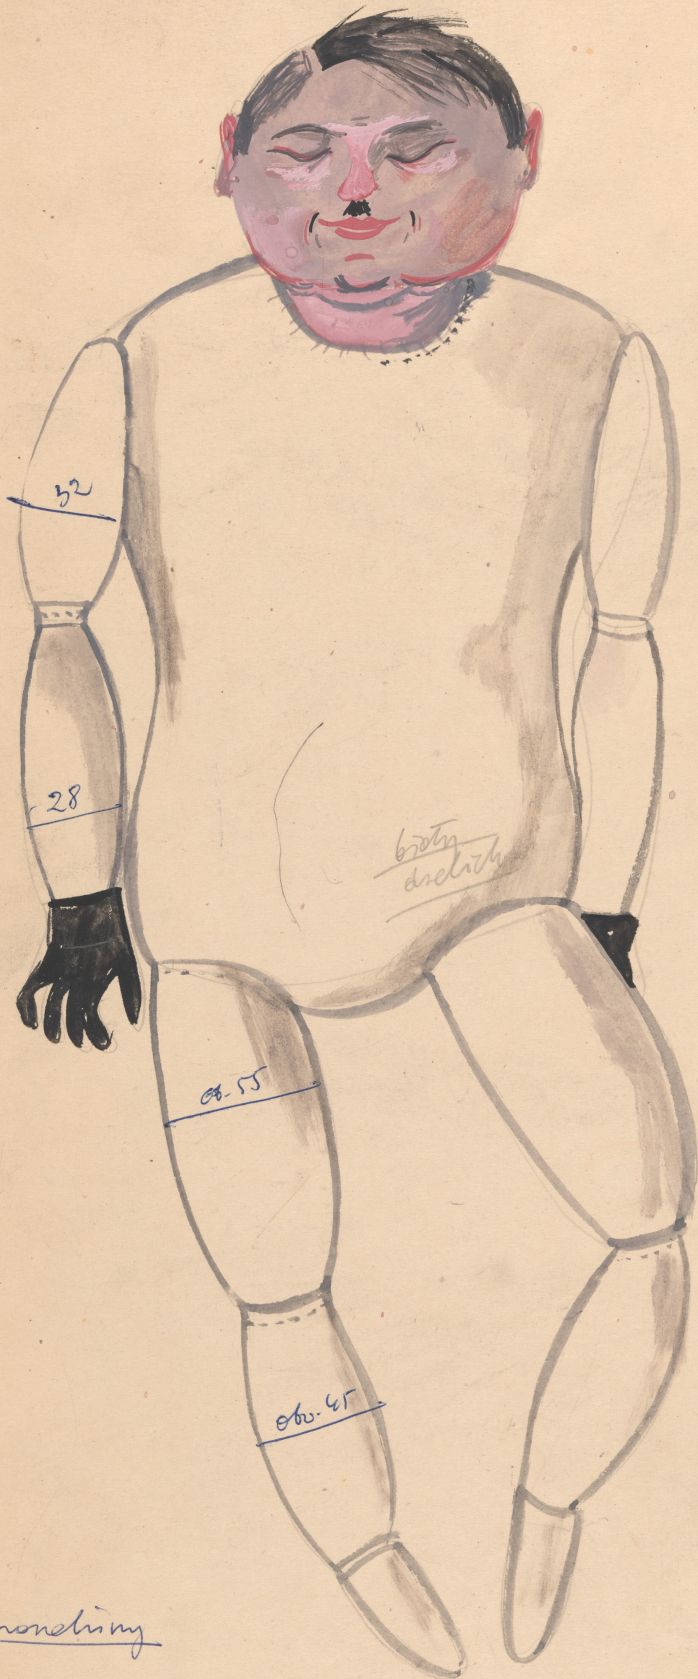

## Karta obiektu

Sygnatura: TP\_S\_300\_0001

Nazwa obiektu: Jarosław Abramow-Newerly, "Anioł na dworcu", reż. Kazimierz Kutz, premiera 04.02.1965

Opis: Projekt: kostium - Podróżny II

Kategoria: projekt kostiumu

Technika: szkic na papierze

Data utworzenia: 04.02.1965

Autor: Wojciech Sieciński

Język: polski

Wymiary: 24.53x45.62 cm

Twórca zasobu: Teatr Polski w Warszawie

Prawa autorskie: Wszystkie prawa zastrzeżone

Wymiary: 24.53 x 45.62 cm

## Spektakl

Tytuł: Anioł na dworcu

Autor: Jarosław Abramow-Newerly

Reżyseria: Kazimierz Kutz

Scenografia: Wojciech Sieciński

Kostiumy: Wojciech Sieciński

Premiera: 04.02.1965

KUKEA

PODROZINY II  
Konec etnu II

4

2 modeling

Ubranie z karkoty zorteda  
p. Janku bockand

Kaukuty

Accepty Janku  
4.5.65