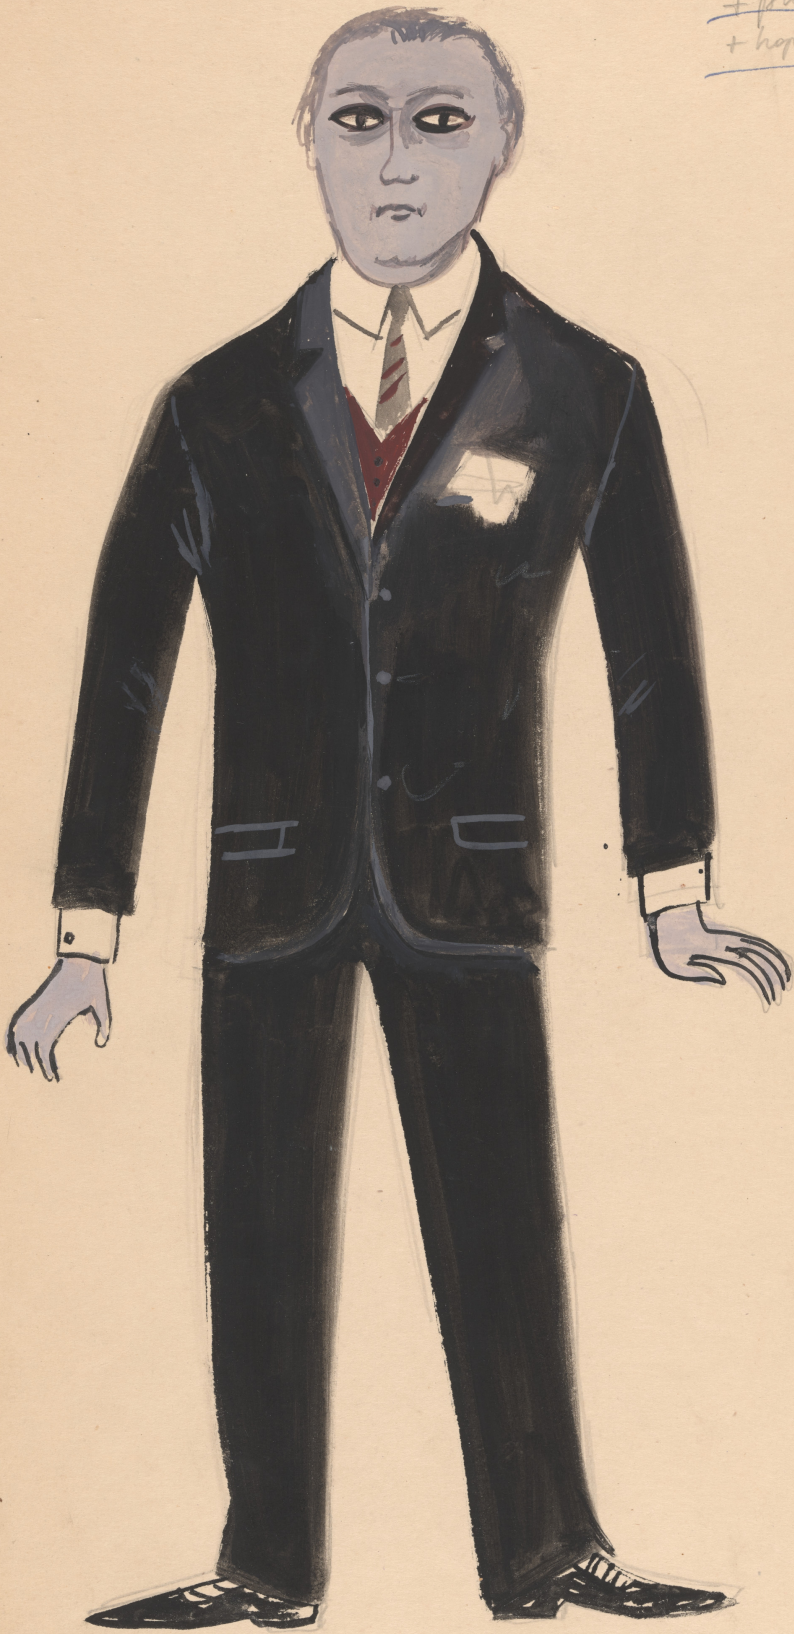

WOLLEJKO

PODRÓŻNY I
okl II

5

+ pterno
+ hopydun

gorat. - mienym.
Komincho - domstka ucine.

Kamukuta

Acceptyflandij
4.5.65