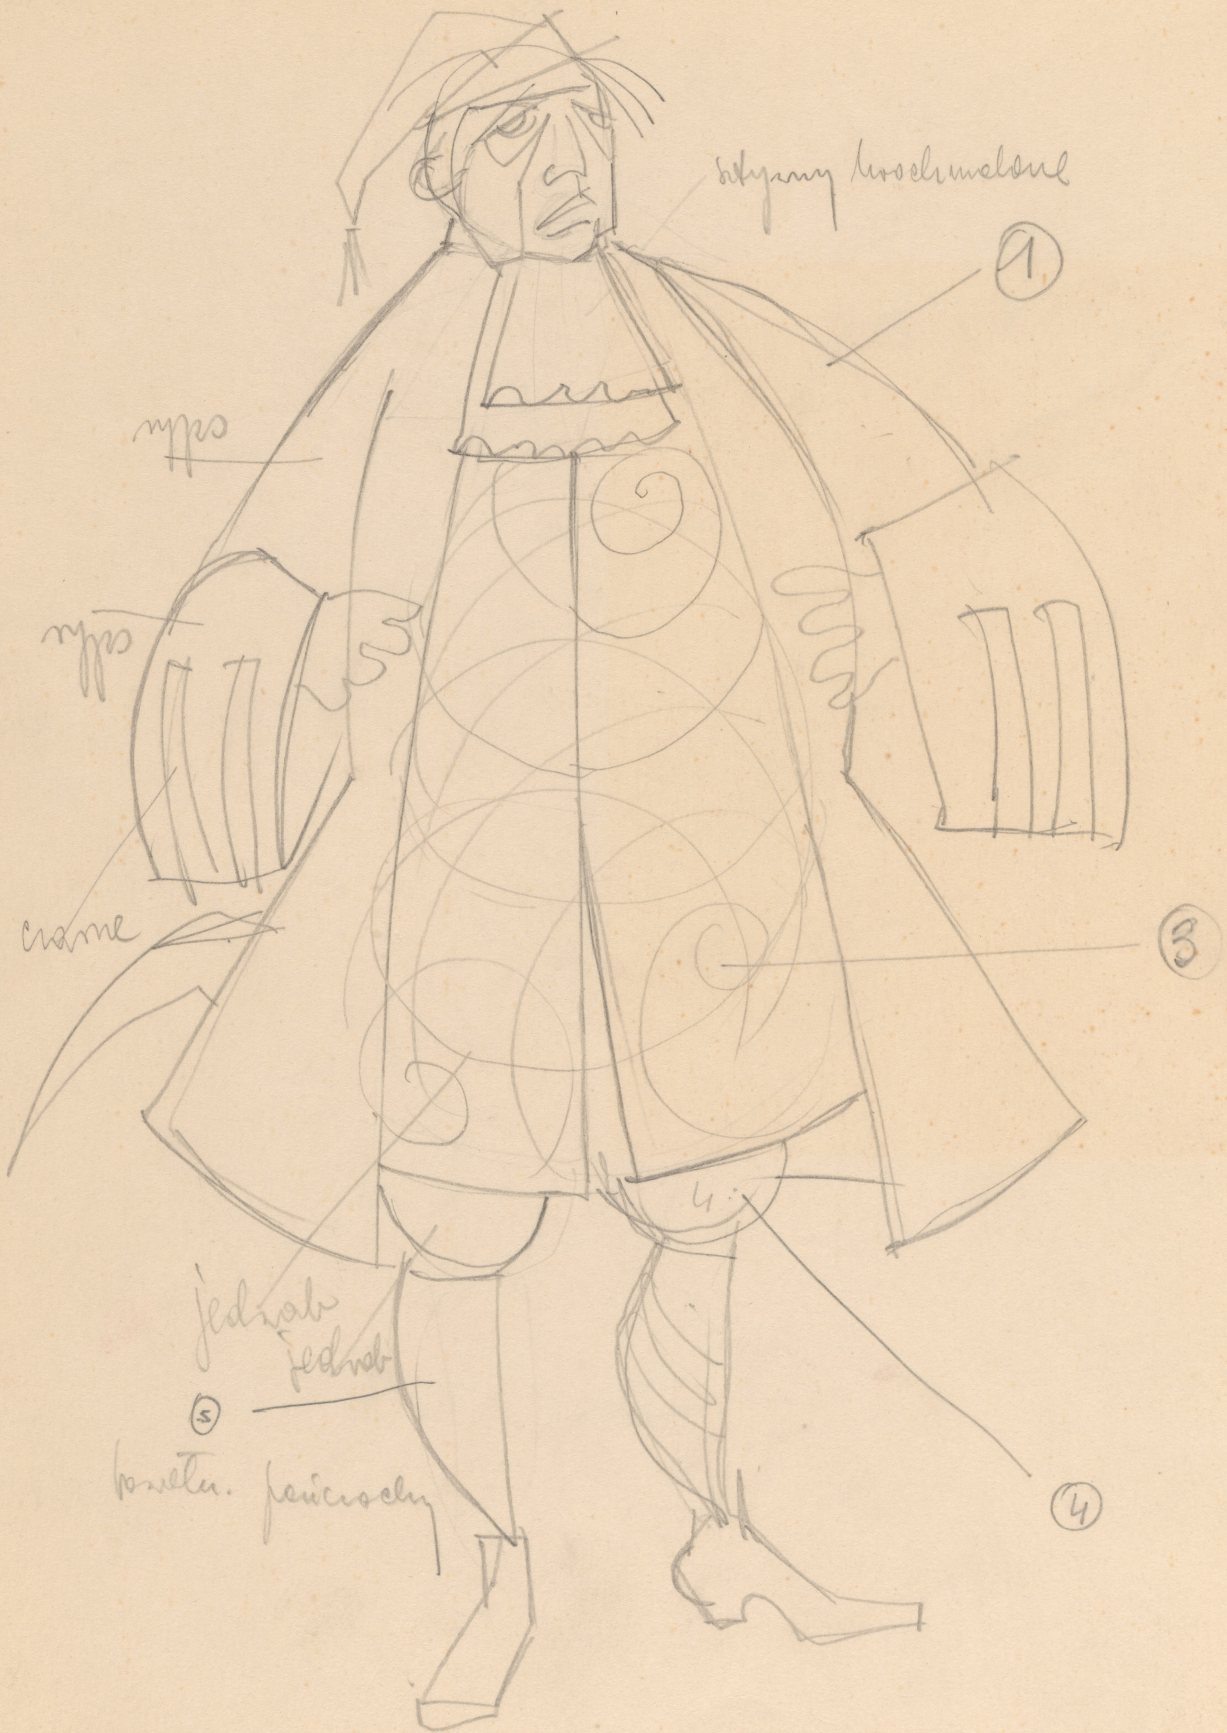

Karta obiektu

Sygnatura: TP_S_305_0003

Nazwa obiektu: Molière, "Chory z urojenia", reż. Władysław Hańcza, premiera 10.05.1960

Opis: Projekt: kostium - Argan

Kategoria: projekt kostiumu

Technika: szkic na papierze

Data utworzenia: 10.05.1960

Autor: Janusz A. Krassowski

Język: polski

Wymiary: 23.9x33.31 cm

Twórca zasobu: Teatr Polski w Warszawie

Prawa autorskie: Wszystkie prawa zastrzeżone

Wymiary: 23.9 x 33.31 cm

Spektakl

Tytuł: Chory z urojenia

Autor: Molière

Reżyseria: Władysław Hańcza

Scenografia: Janusz A. Krassowski

Kostiumy: Janusz A. Krassowski

Premiera: 10.05.1960

Dmouliorski