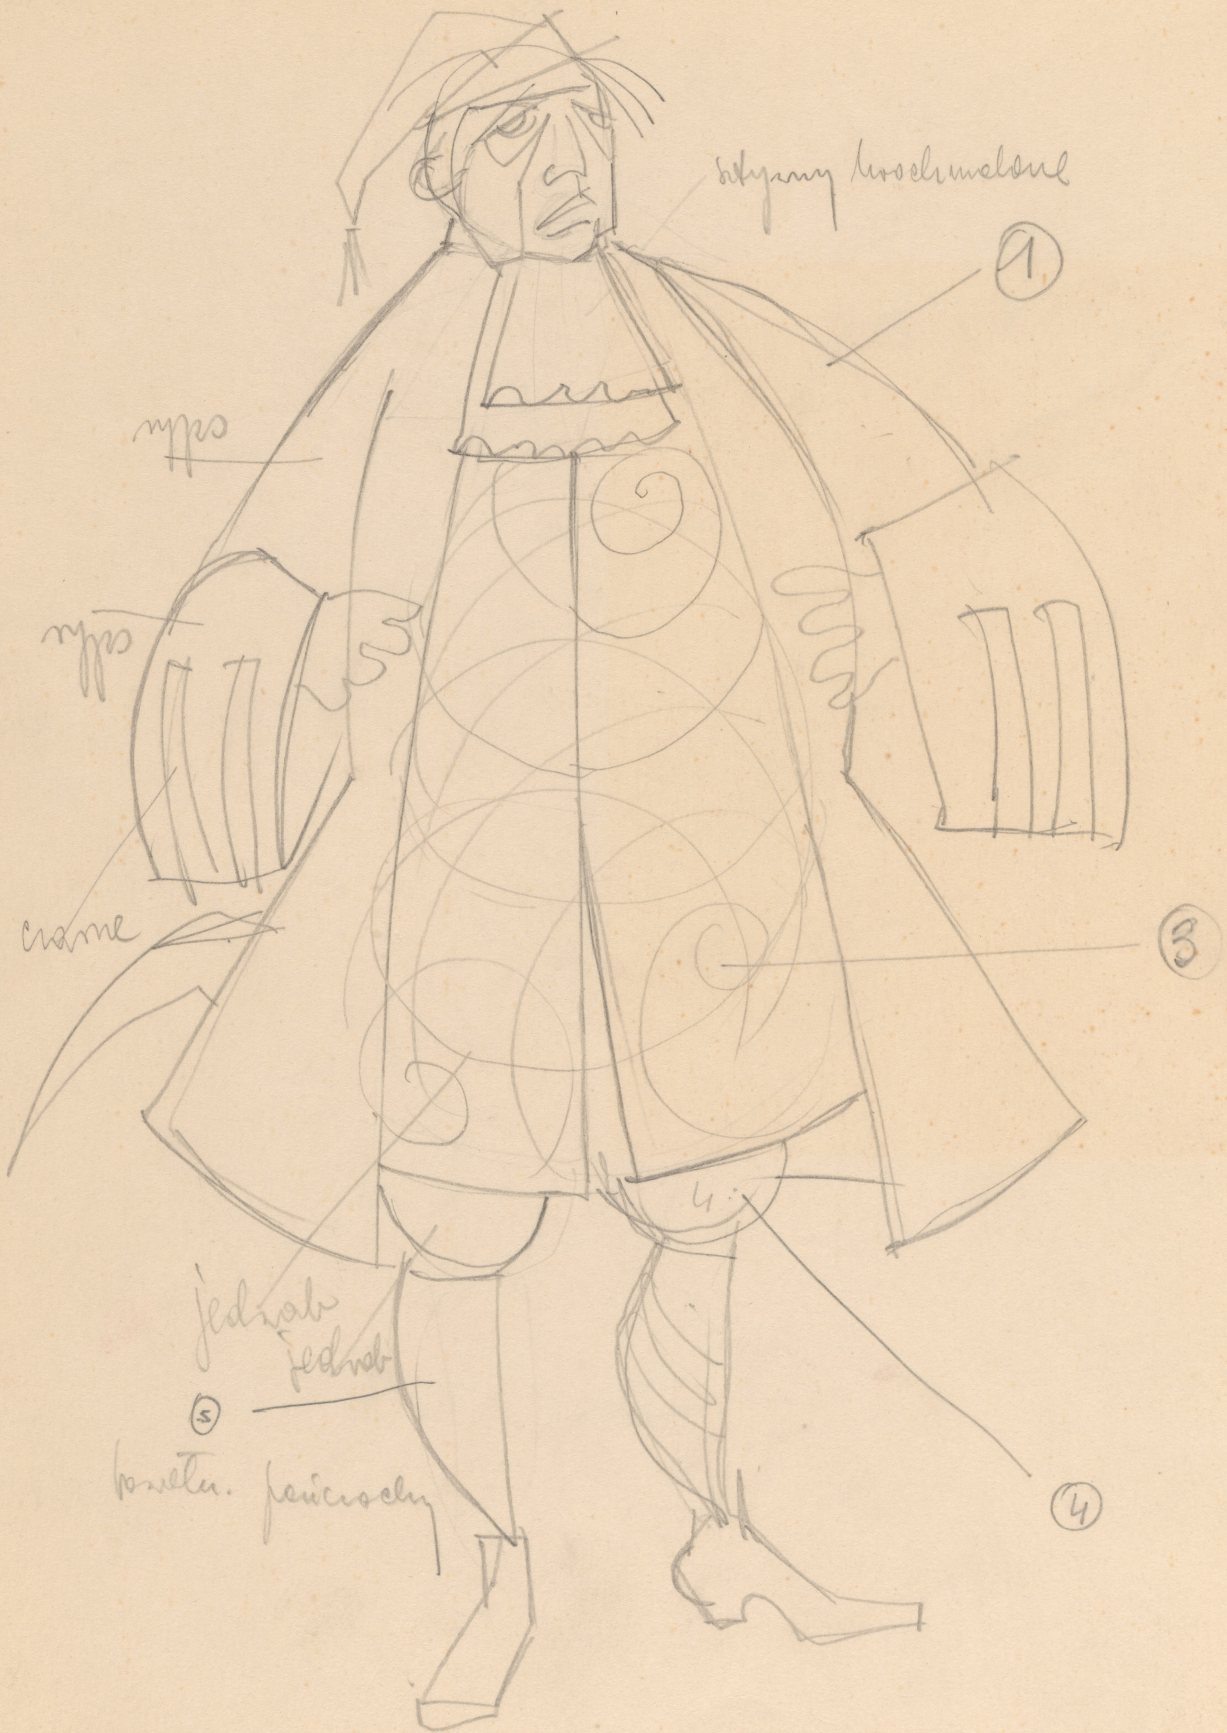

Karta obiektu

Sygnatura: TP_S_305_0003

Nazwa obiektu: Molière, "Chory z urojenia", reż. Władysław Hańcza, premiera 10.05.1960

Opis: Projekt: kostium - Argan

Kategoria: projekt kostiumu

Technika: szkic na papierze

Data utworzenia: 10.05.1960

Autor: Janusz A. Krassowski

Język: polski

Wymiary: 23.9x33.31 cm

Twórca zasobu: Teatr Polski w Warszawie

Prawa autorskie: Wszystkie prawa zastrzeżone

Wymiary: 23.9 x 33.31 cm

Spektakl

Tytuł: Chory z urojenia

Autor: Molière

Reżyseria: Władysław Hańcza

Scenografia: Janusz A. Krassowski

Kostiumy: Janusz A. Krassowski

Premiera: 10.05.1960

Imouliorski