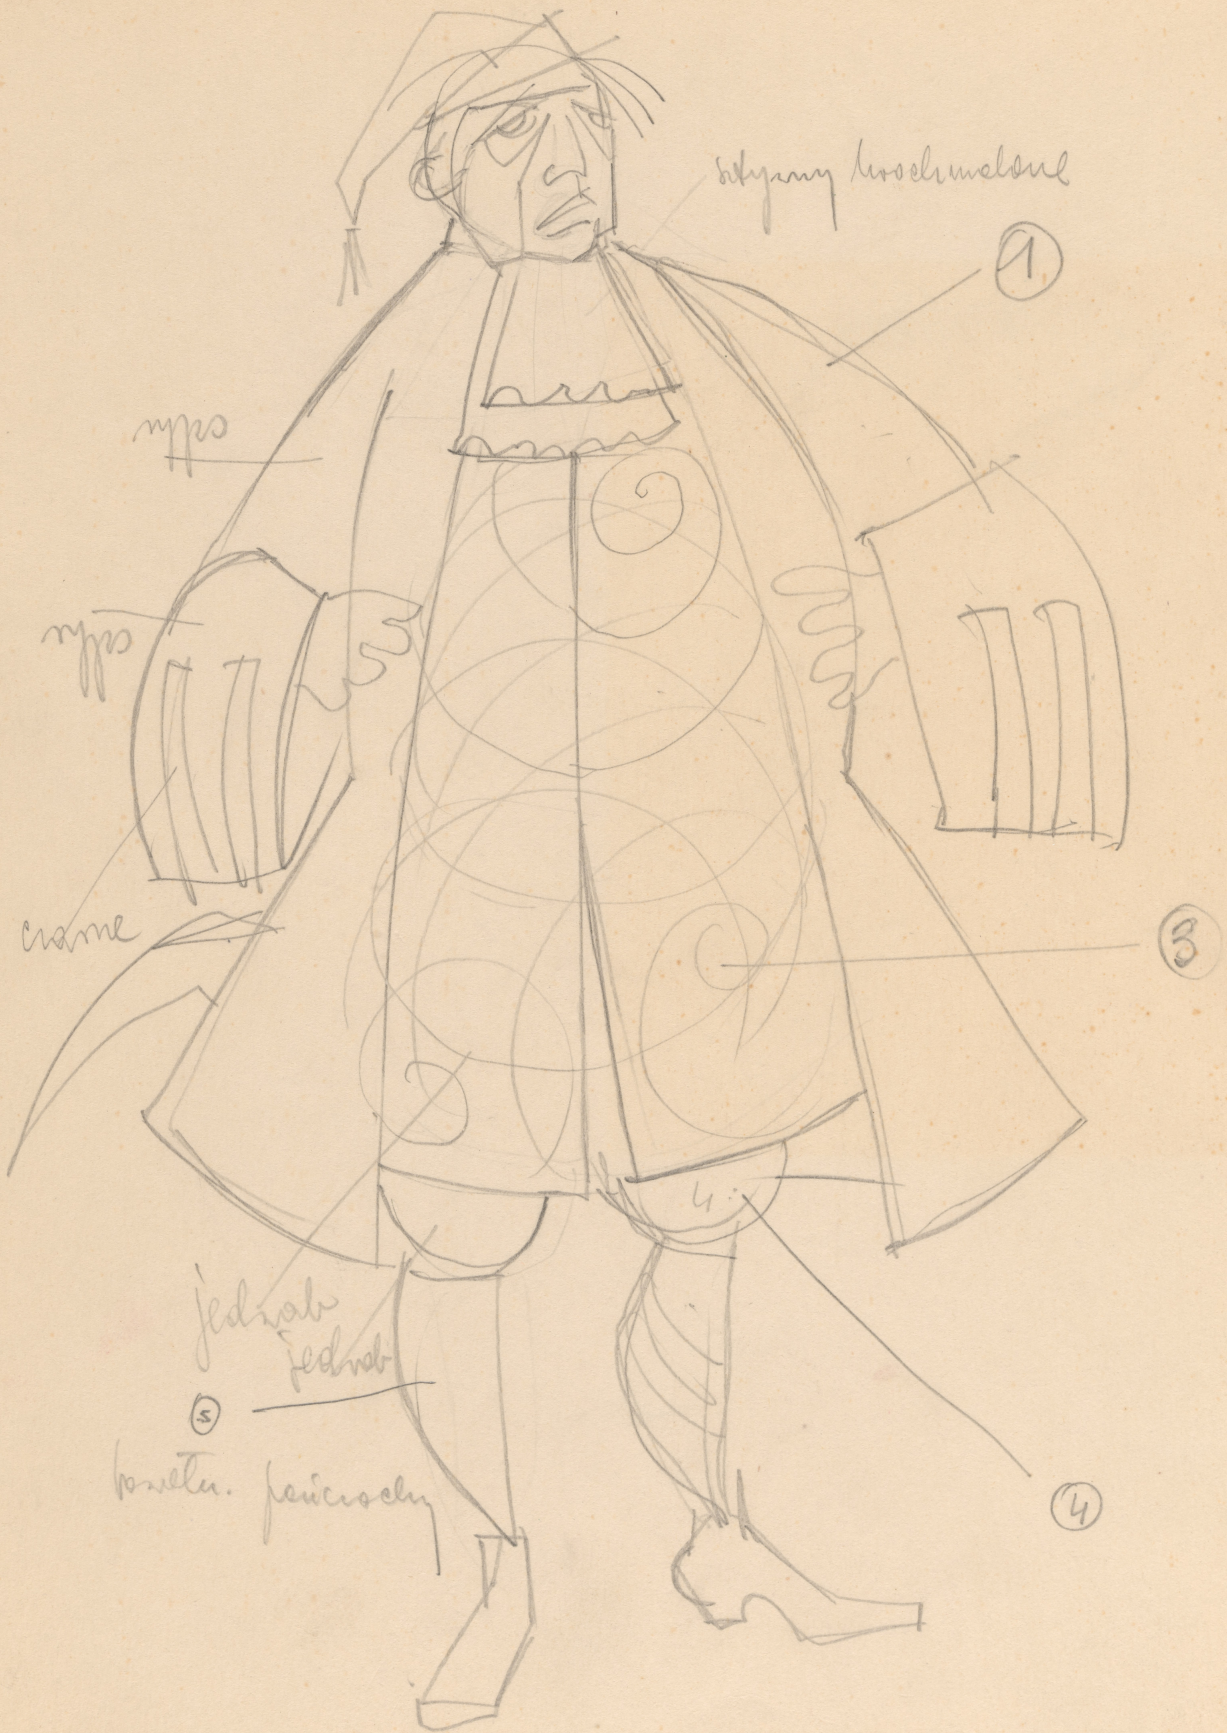

Karta obiektu

Sygnatura: TP_S_305_0003

Nazwa obiektu: Molière, "Chory z urojenia", reż. Władysław Hańcza, premiera 10.05.1960

Opis: Projekt: kostium - Argan

Kategoria: projekt kostiumów

Technika: szkic na papierze

Data utworzenia: 10.05.1960

Autor: Janusz A. Krassowski

Język: polski

Wymiary: 23.9x33.31 cm

Twórca zasobu: Teatr Polski w Warszawie

Prawa autorskie: Wszystkie prawa zastrzeżone

Wymiary: 23.9 x 33.31 cm

Spektakl

Tytuł: Chory z urojenia

Autor: Molière

Reżyseria: Władysław Hańcza

Scenografia: Janusz A. Krassowski

Kostiumy: Janusz A. Krassowski

Premiera: 10.05.1960

Imouliorski